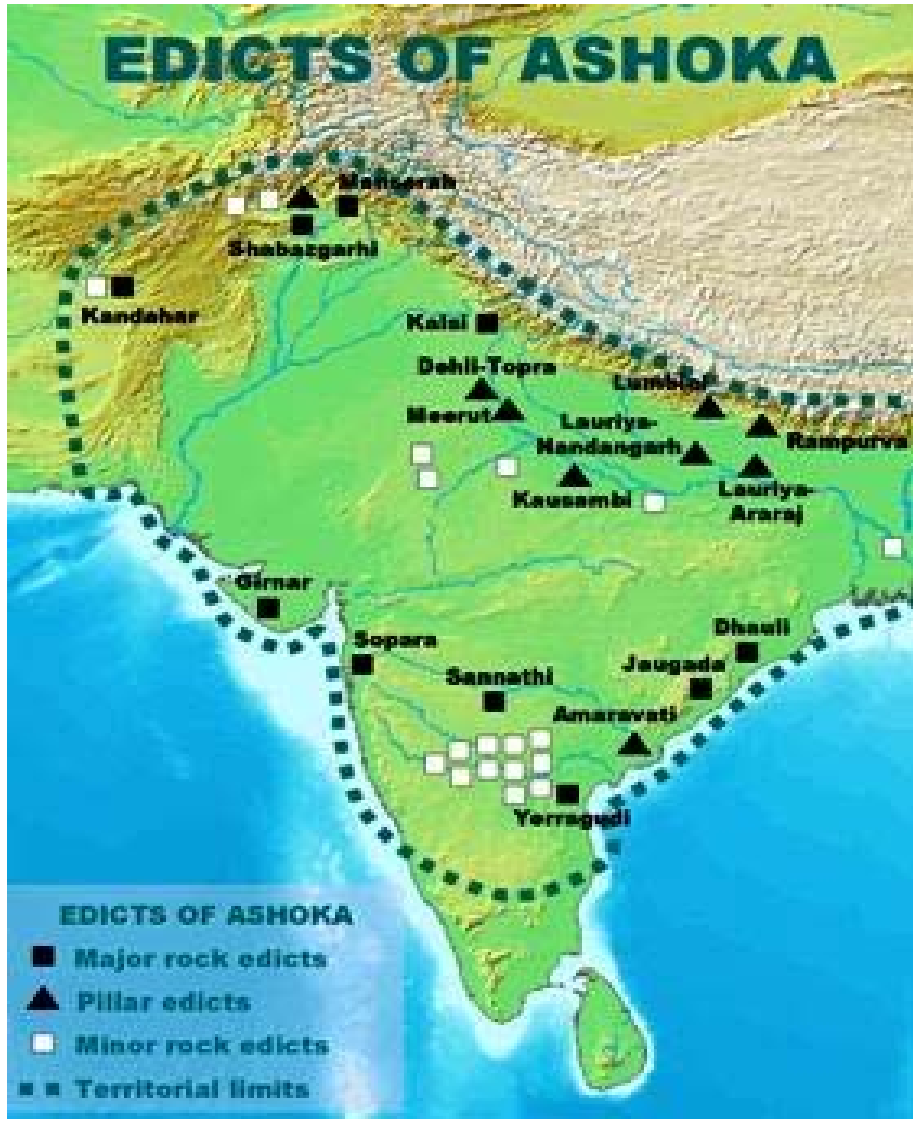

X

I luoghi della vita del Buddha

L'India politica al tempo del Buddha

X

Rovine di Capilavastu (Nepal)

X

Lumbini (Nepal), luogo della nascita del Buddha

X

Il fiume Nerañara, luogo dell'illuminazione

X

Cappella che ricorda il luogo dell'illuminazione del Buddha a Bodgaya com'era nel 1810

Tempio buddhista a Bodgaya oggi

Tempio di Bodgaya, statua del Buddha in meditazione

L'albero della *bodhi* vicino al tempio di Bodgaya

X

L'albero della *bodhi*

X

X

Fiume Nerañara

*Stupa* sul luogo della morte del Buddha a Kuśinara

X

Stupa di Kuśinara

Statua del Buddha morente a Kuśinara

Pilastri con l'editto dell'imperatore Aśoka

X

*Stupa eretto da Aśoka*

X

*Stupa di Capilavastu*