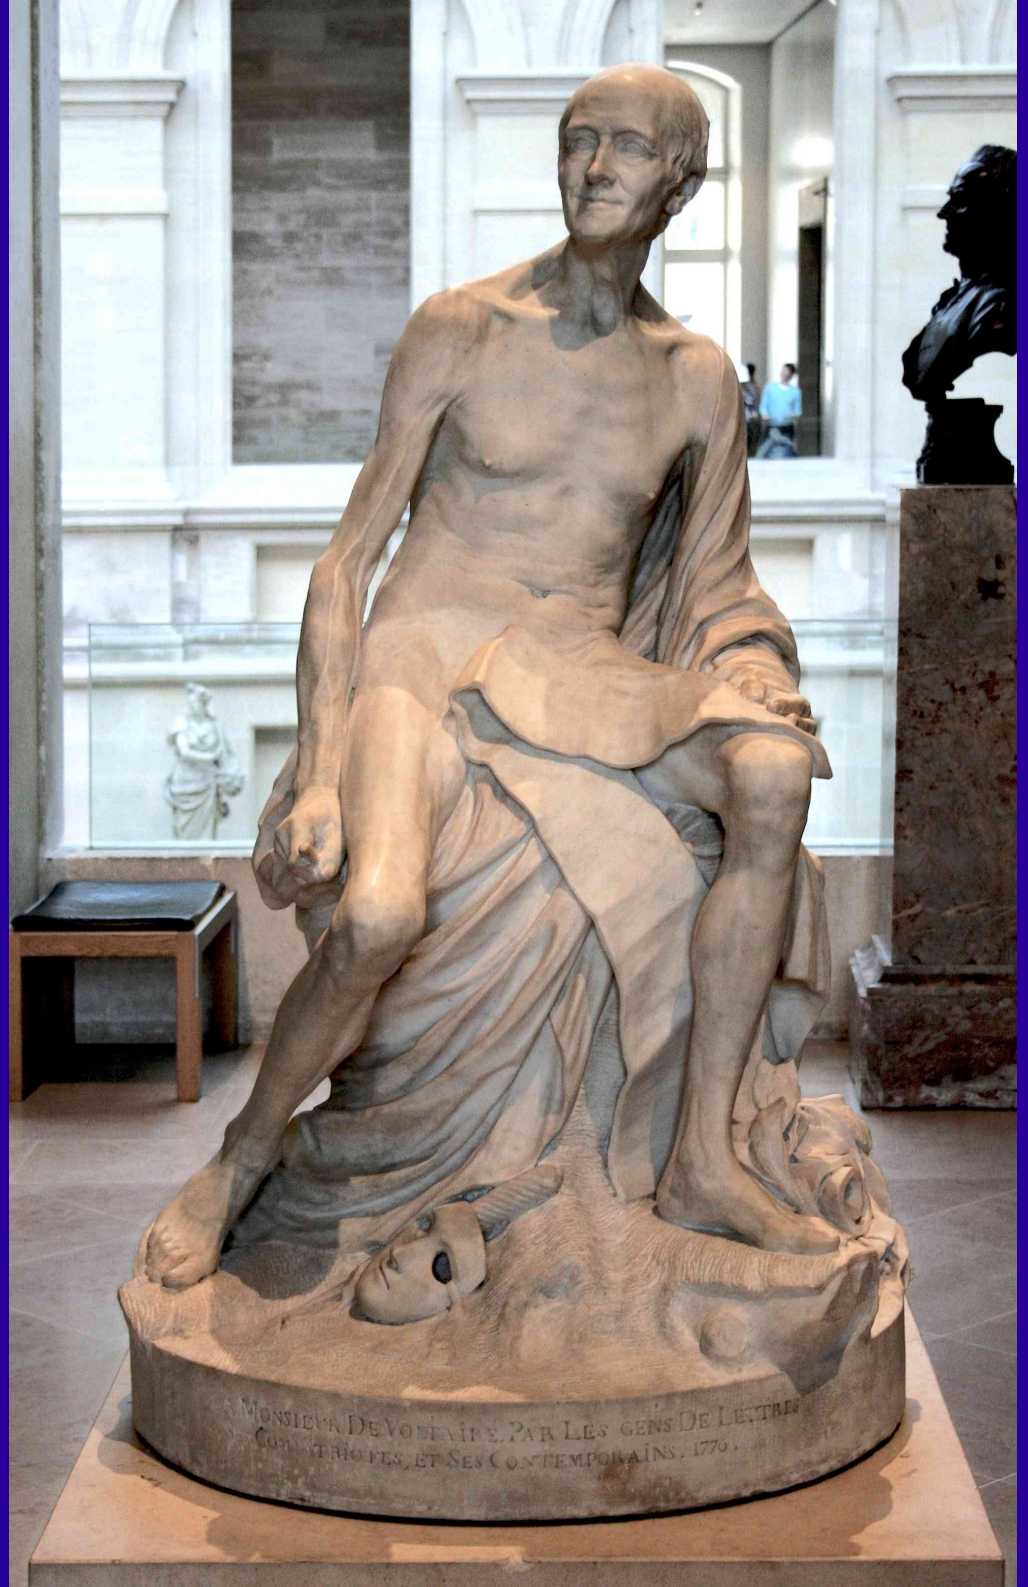

Cupid
marble, 1742
EDMÉ BOUCHARDON
Paris, 1698 - 1742
Musée de la Ville de Paris, Paris, France

DIVI LUDOVICI XI
PUBLI ANTOINE BERNARDINI
FIDELI ET SOCI ET ARCHITECTI
GABRIELI IMPERII SCULPTORIS
FRANCISCA PROFANIS
PAULI GUYONIS LUDOVICI
ROBERTI OTTOMENI
FRANCISCA BOURGEOIS
GABRIELIS SIMUL ET PAULI DE
GERMAIN
FONTEAUM QVAEM UTILITATEM
DIVERSIS DIMINUITO
CONSERVAVIT
DIVERSITAS ET ADUS
ANNO DOMINI
MDCCCLXIX.

VOLTAIRE, DÉVOULU PAR LES GENS DE LETTRES
DE SON SIÈCLE ET SES CONTEMPORAINS. 1770.

MONSIEUR DE VOLTAIRE, PAR LES GENS DE LETTRES
FRANÇOIS, ANGLAIS, ET SES CONTEMPORAINS. 1770.

MONSIEUR DE VOLTAIRE, PAR LES GENS DE LETTRES
FRANÇOIS, ANGLAIS, ET SES CONTEMPORAINS. 1770.

© WabooArt.com

ПЕТРУ ПЕРВОМУ
ЕКАТЕРИНА ВТОРАЯ
ЛБТА 1733.