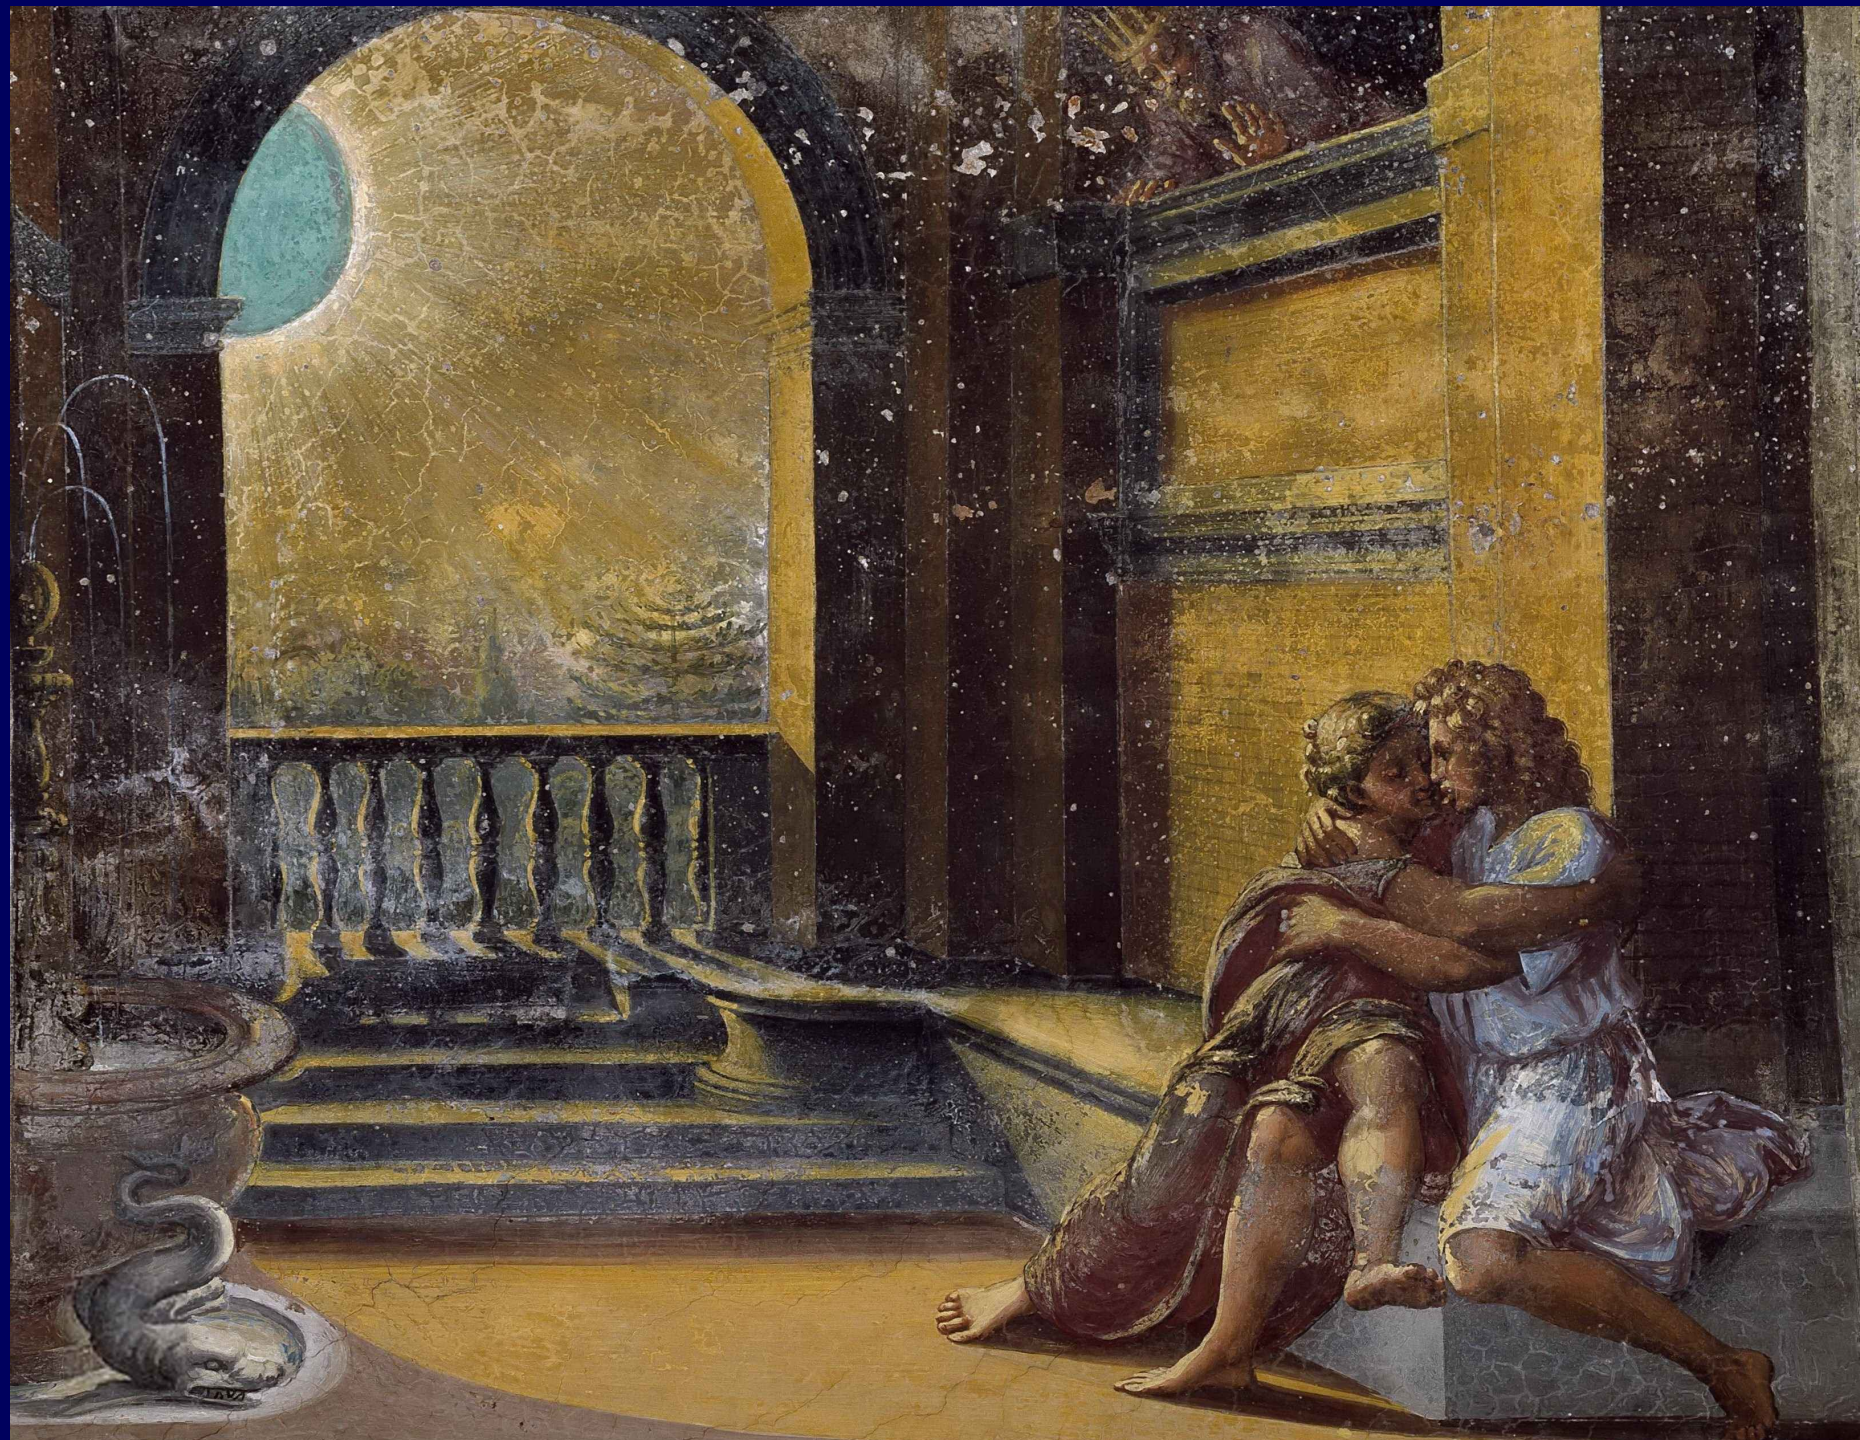

UNIVERSITÀ
DEGLI STUDI DI TRIESTE

© SIMONE

UNIVERSITÀ
DEGLI STUDI DI TRIESTE

PAINTINGS FROM THE BATH ROOM OF CARDINAL BORGIA IN THE VATICAN BY RAPHAEL D'URBINO.

UNIVERSITÀ DEGLI STUDI DI TRIESTE

Veduta del Giardino Farnese