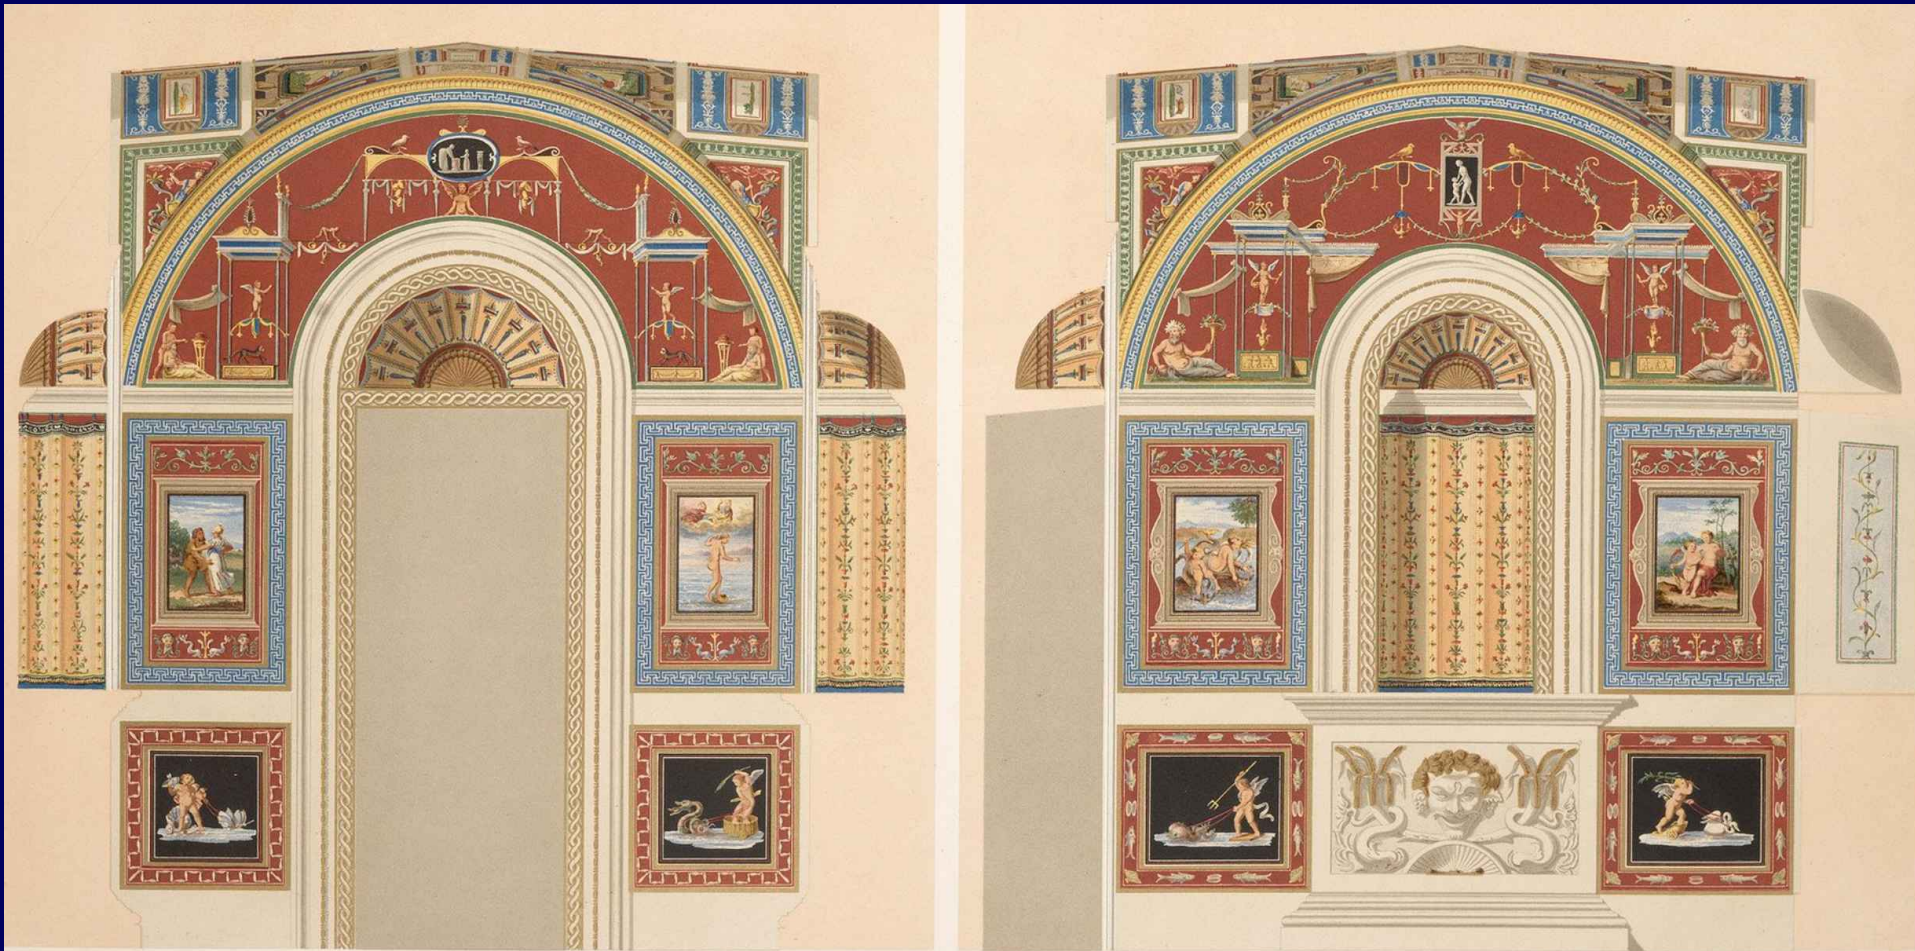

UNIVERSITÀ
DEGLI STUDI DI TRIESTE

© SIMONE

UNIVERSITÀ
DEGLI STUDI DI TRIESTE

PAINTINGS FROM THE BATH ROOM OF CARDINAL BORGIA IN THE VATICAN BY RAPHAEL D'URBINO.

UNIVERSITÀ DEGLI STUDI DI TRIESTE

Veduta del Giardino Farnese