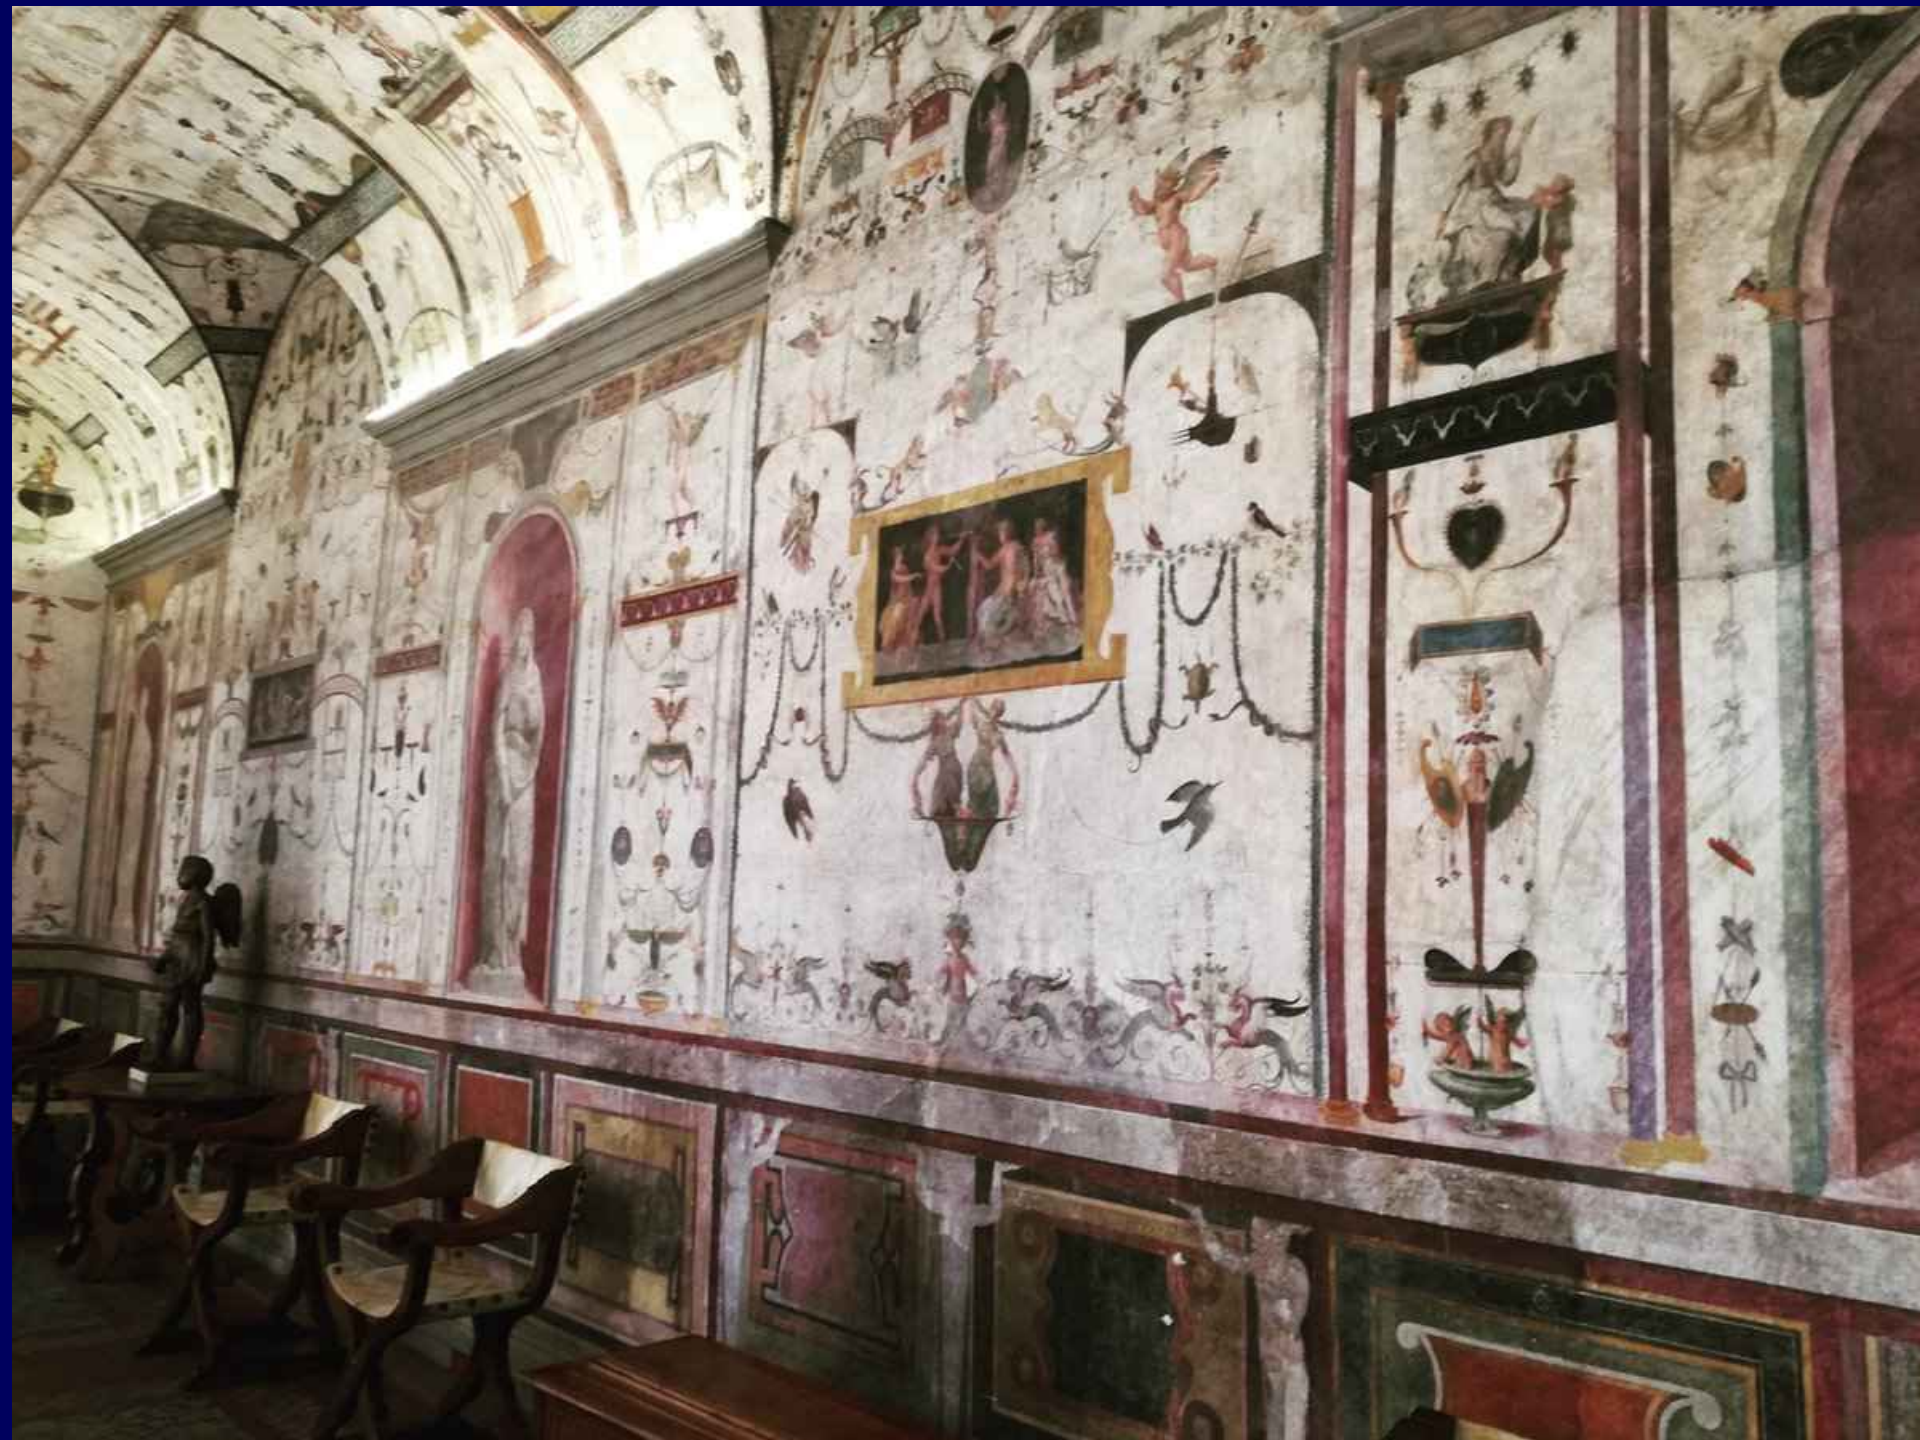

UNIVERSITÀ
DEGLI STUDI DI TRIESTE

© SIMONE

UNIVERSITÀ
DEGLI STUDI DI TRIESTE

PAINTINGS FROM THE BATH ROOM OF CARDINAL BORGIA IN THE VATICAN BY RAPHAEL D'URBINO.

UNIVERSITÀ DEGLI STUDI DI TRIESTE

Veduta del Giardino Farnese