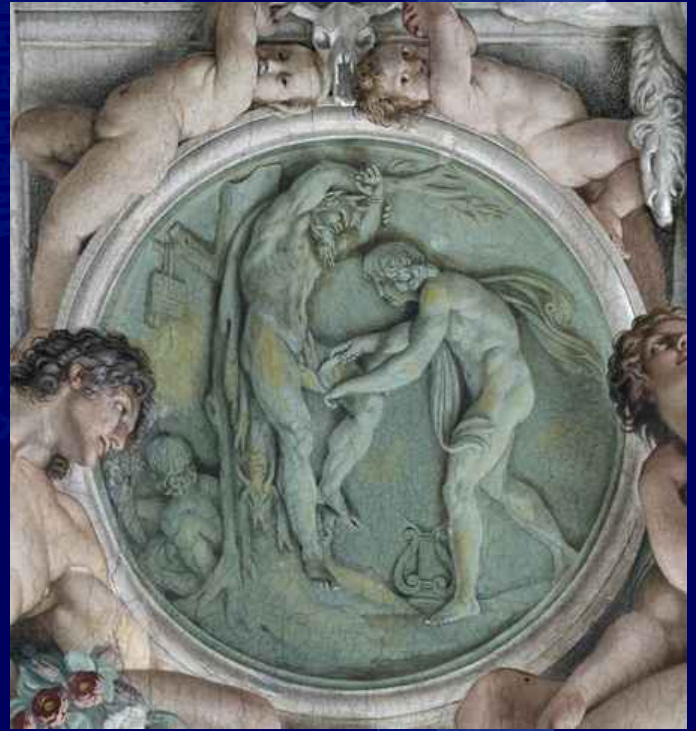

UNIVERSITÀ DEGLI STUDI DI TRIESTE

UNIVERSITÀ
DEGLI STUDI DI TRIESTE

102 Wm

STE

STUDI

Arch. Leonard. del. Scul. T. Bernini. scul. Scul. T. Bernini. scul.

Veduta della Festata, situata a Ponente

*..... vulnus averite vestras
 Si quis Amicus adest, et Gorgonis extulit ora. Ovid. Met. Lx.*

FE

Arch. Caracciolo. del. Scul. T. Bernini. scul. Scul. T. Bernini. scul.

TABULA I.
*Parastasio Portico, que apud vulnere sinistra fuit, et Auli
 Ingressibus ab his simulacris picturis in aere, sacroque placis
 operis emblemata decorata.*