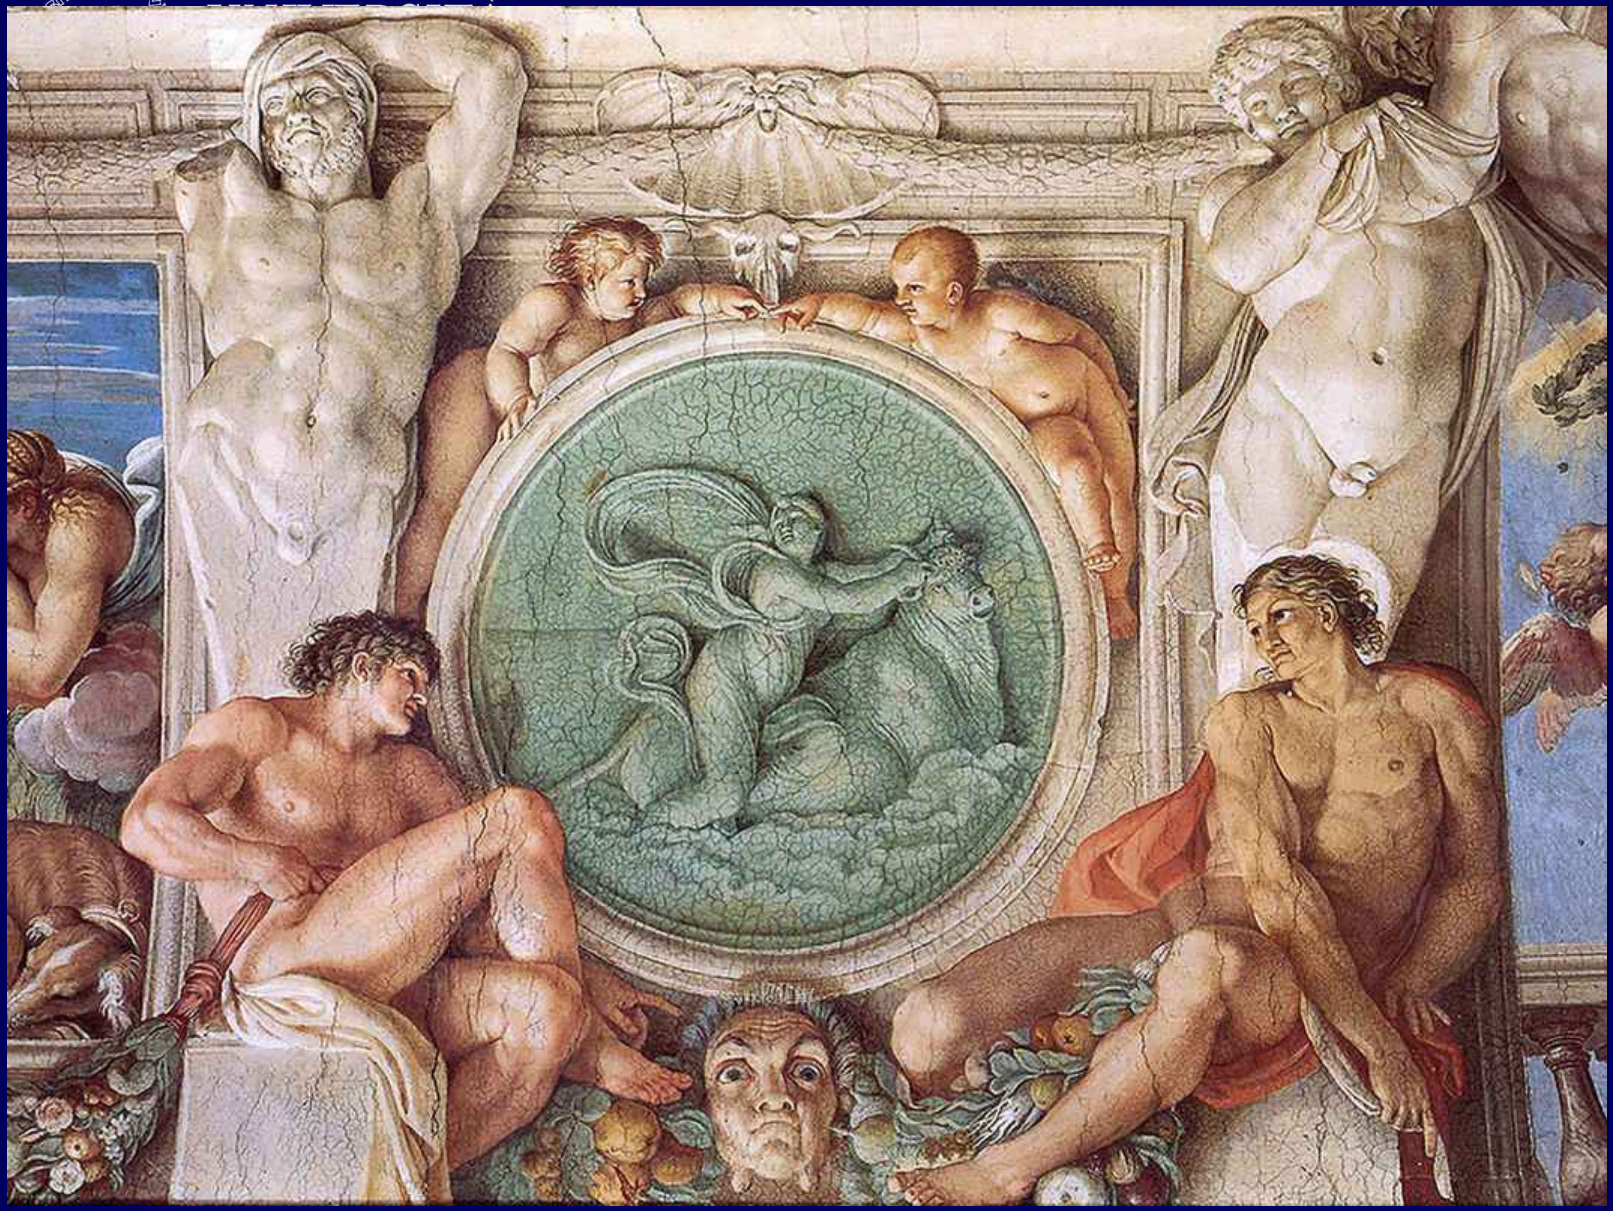

UNIVERSITÀ DEGLI STUDI DI TRIESTE

UNIVERSITÀ
DEGLI STUDI DI TRIESTE

102 Wm

STE

STUDI

Arch. Leonard. del. Scul. T. Bernini. scul. Scul. T. Bernini. scul.

Veduta della Festata, situata a Ponente

*..... vulnus averite vestras
 Si quis Amicus adest, et Gorgonis extulit ora. Ovid. Met. Lx.*

FE

Arch. Caracciolo. del. Scul. T. Bernini. scul. Scul. T. Bernini. scul.

TABULA I.
*Parastasio Portico, que apud vulnere sinistra fuit, et Auli
 Ingressibus ab his simulacris picturis in aere, sacroque placis
 operis emblemata decorata.*