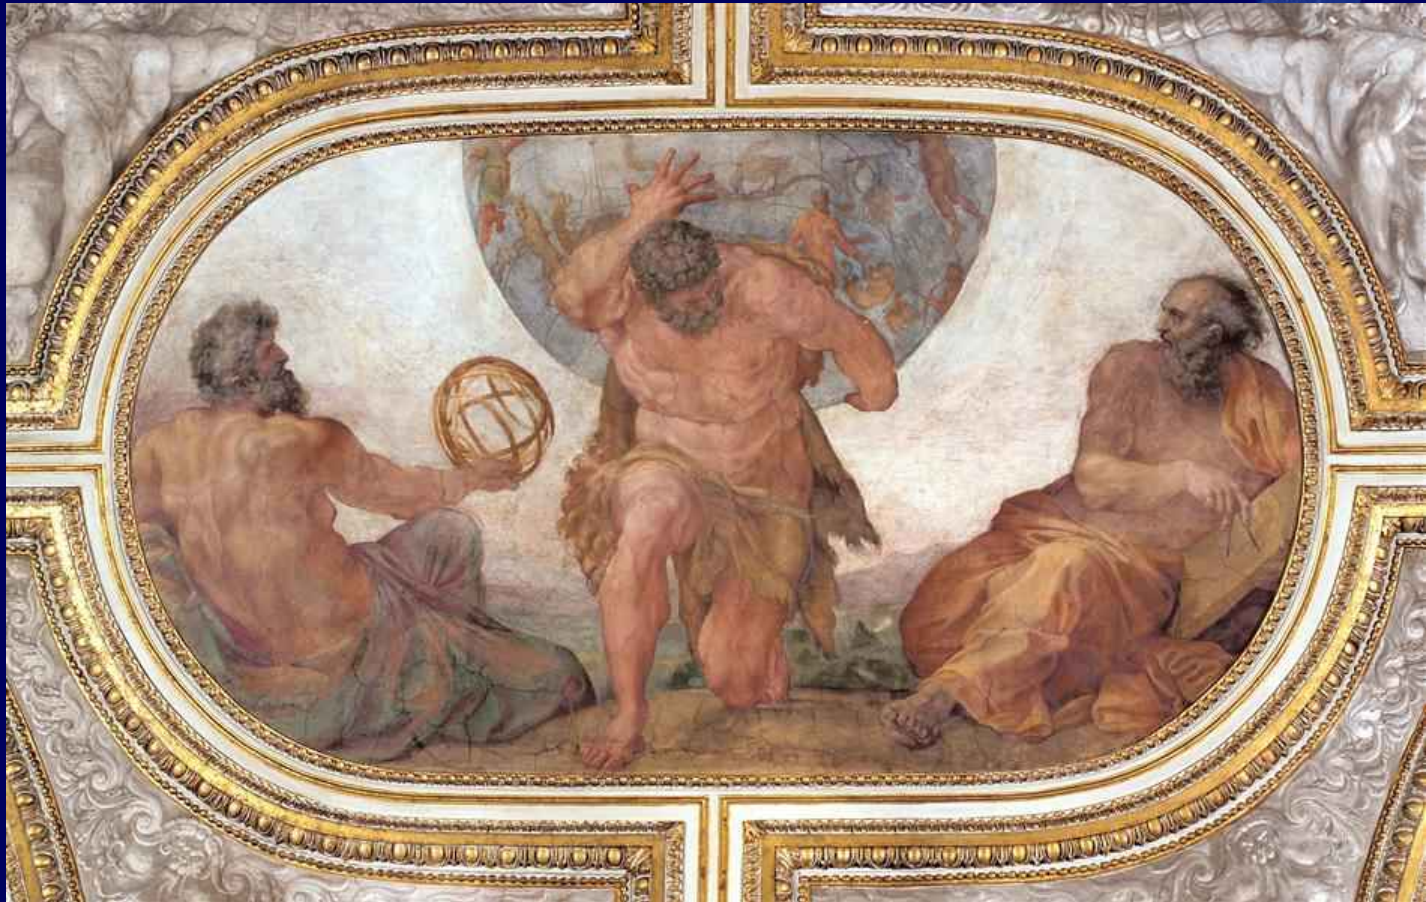

*Veduta della Galleria dipinta da Annibale Carracci e suoi Scolari
esistente nel Palazzo Farnese in Roma*

ITÀ DI TRIESTE

UNIVERSITÀ DEGLI STUDI DI TRIESTE

UNIVERSITÀ
DEGLI STUDI DI TRIESTE

UNIVERSITÀ DEGLI STUDI DI TRIESTE

UNIVERSITÀ DEGLI STUDI DI TRIESTE

UNIVERSITÀ
DEGLI STUDI DI TRIESTE

102 Wm

STE

STUDI

Arch. Leonard. del. Scul. T. Bernini. scul. Scul. T. Bernini. scul.

Veduta della Festata, situata a Ponente

*..... vulnus averite vestras
 Si quis Amicus adest, et Gorgonis extulit ora. Ovid. Met. Lx.*