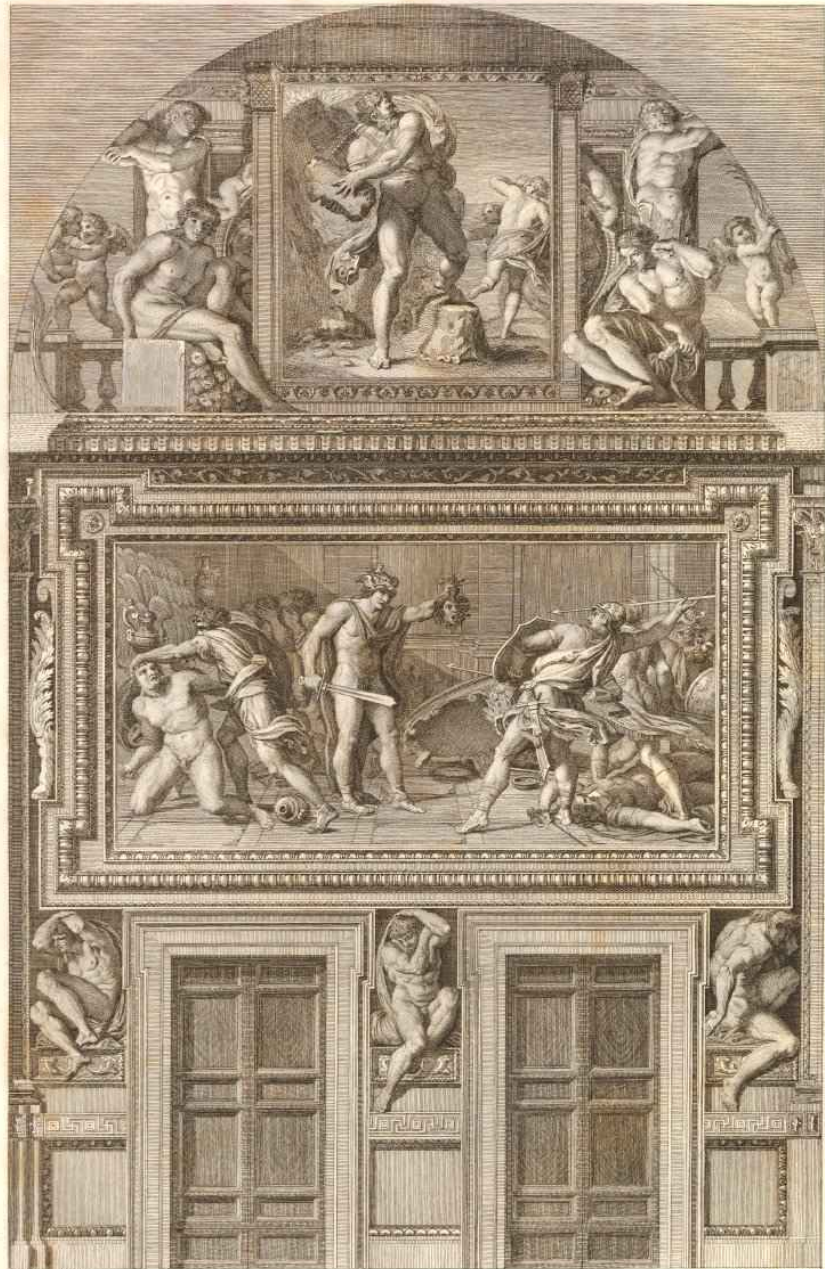

Arch. Leonard. del. Scul. T. Bernini. scul. Scul. T. Bernini. scul.

Veduta della Festata, situata a Ponente

*..... vulnus averite vestras
Si quis Amicus adest, et Gorgonis extulit ora. Ovid. Met. Lx.*

FE