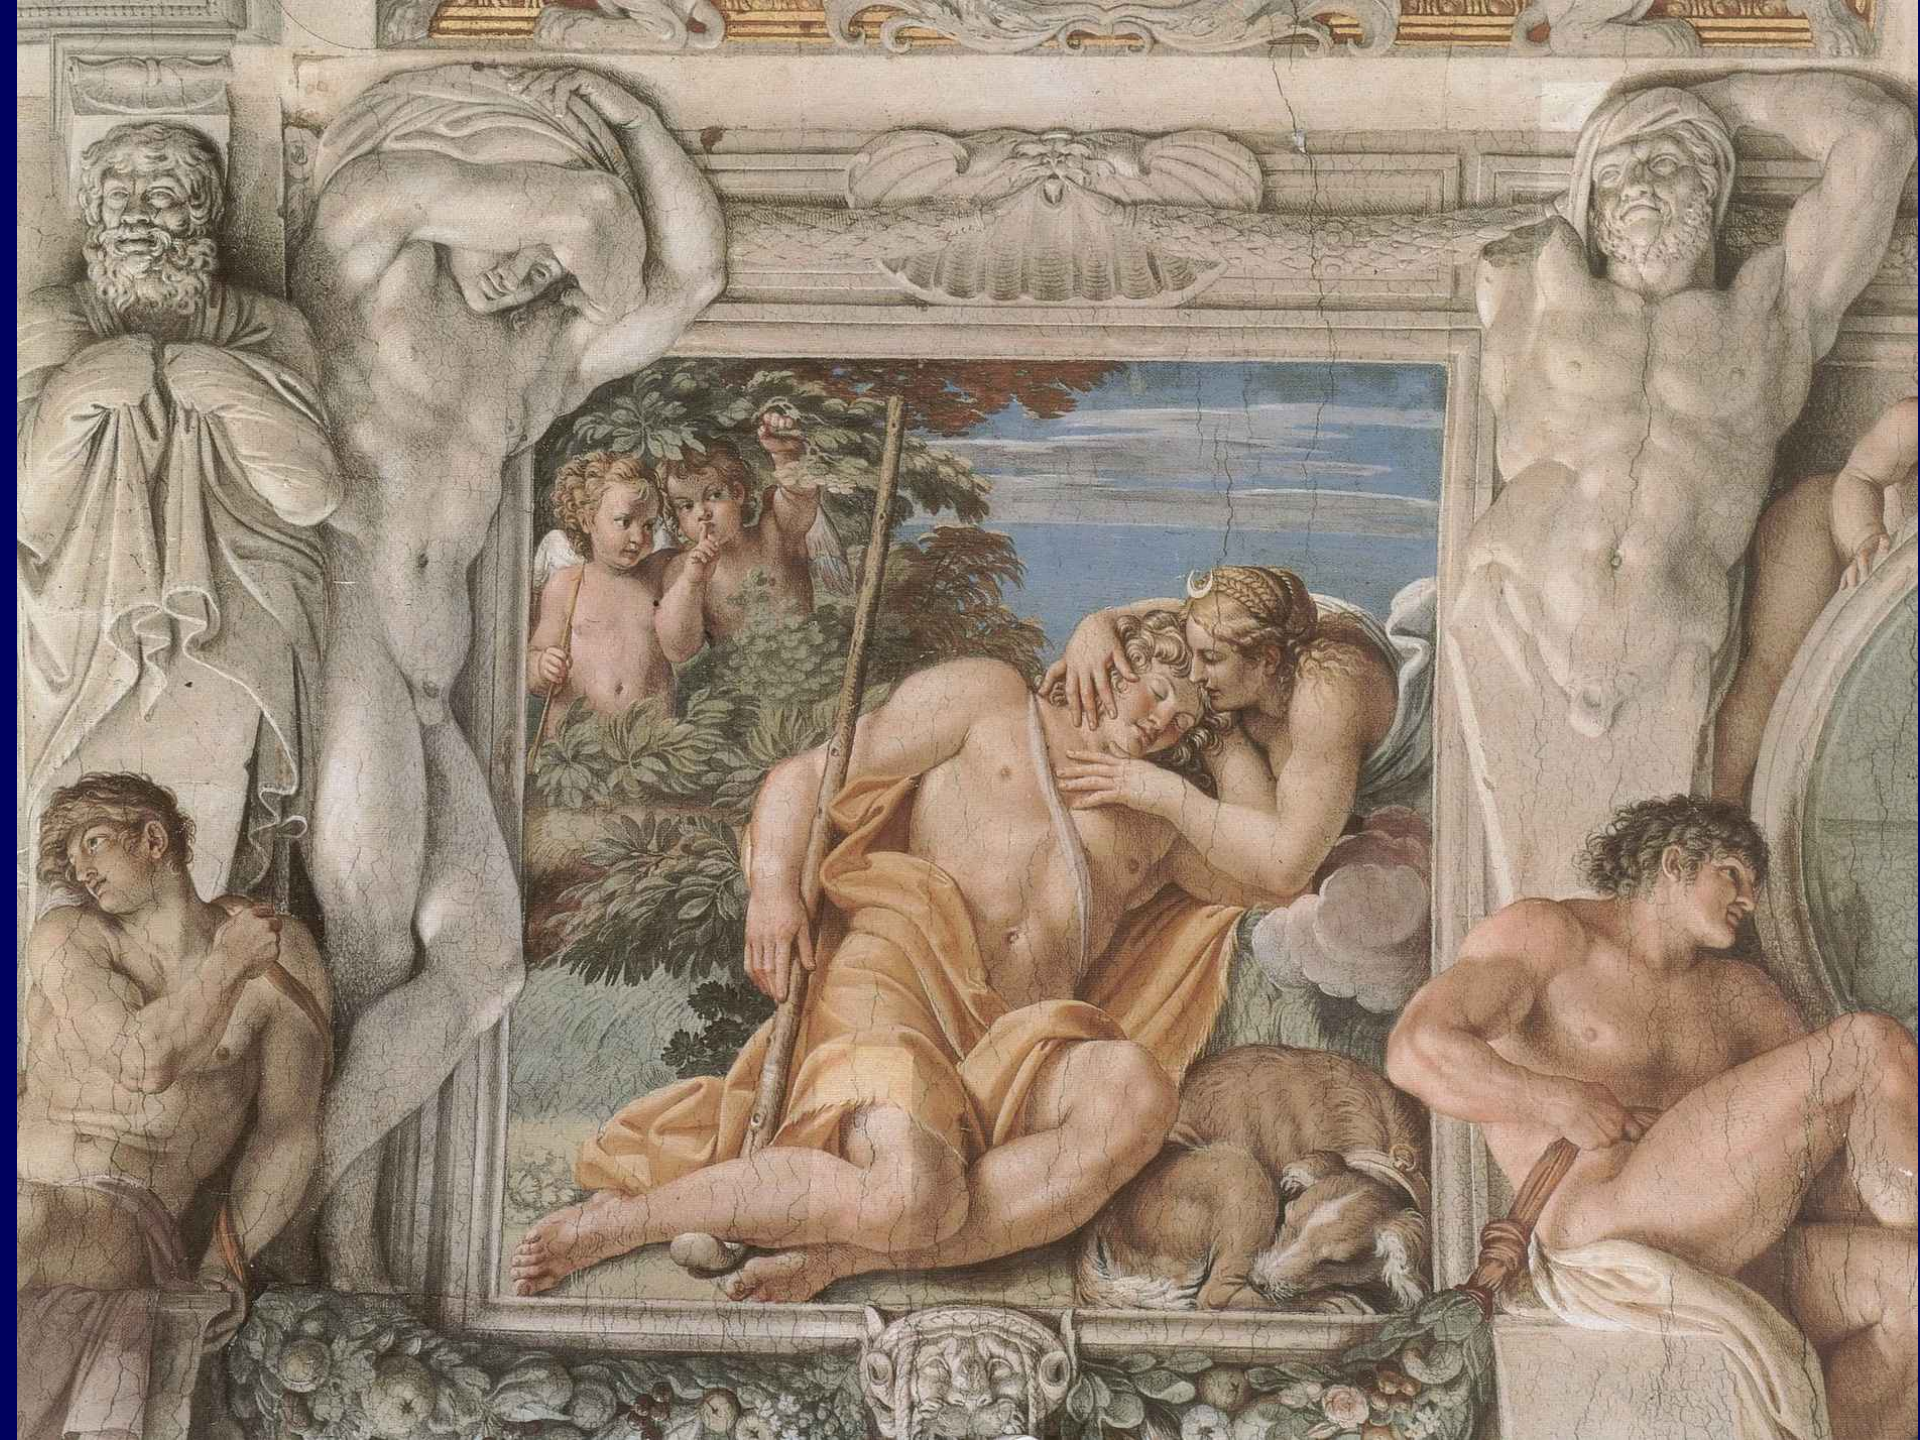

UNIVERSITÀ DEGLI STUDI DI TRIESTE

UNIVERSITÀ
DEGLI STUDI DI TRIESTE

102 Wm

STE

STUDI

Arch. Leonard. del. Scul. T. Bernini. scul. Scul. T. Bernini. scul.

Veduta della Festata, situata a Ponente

*..... vulnus averite vestras
 Si quis Amicus adest, et Gorgonis extulit ora. Ovid. Met. Lx.*