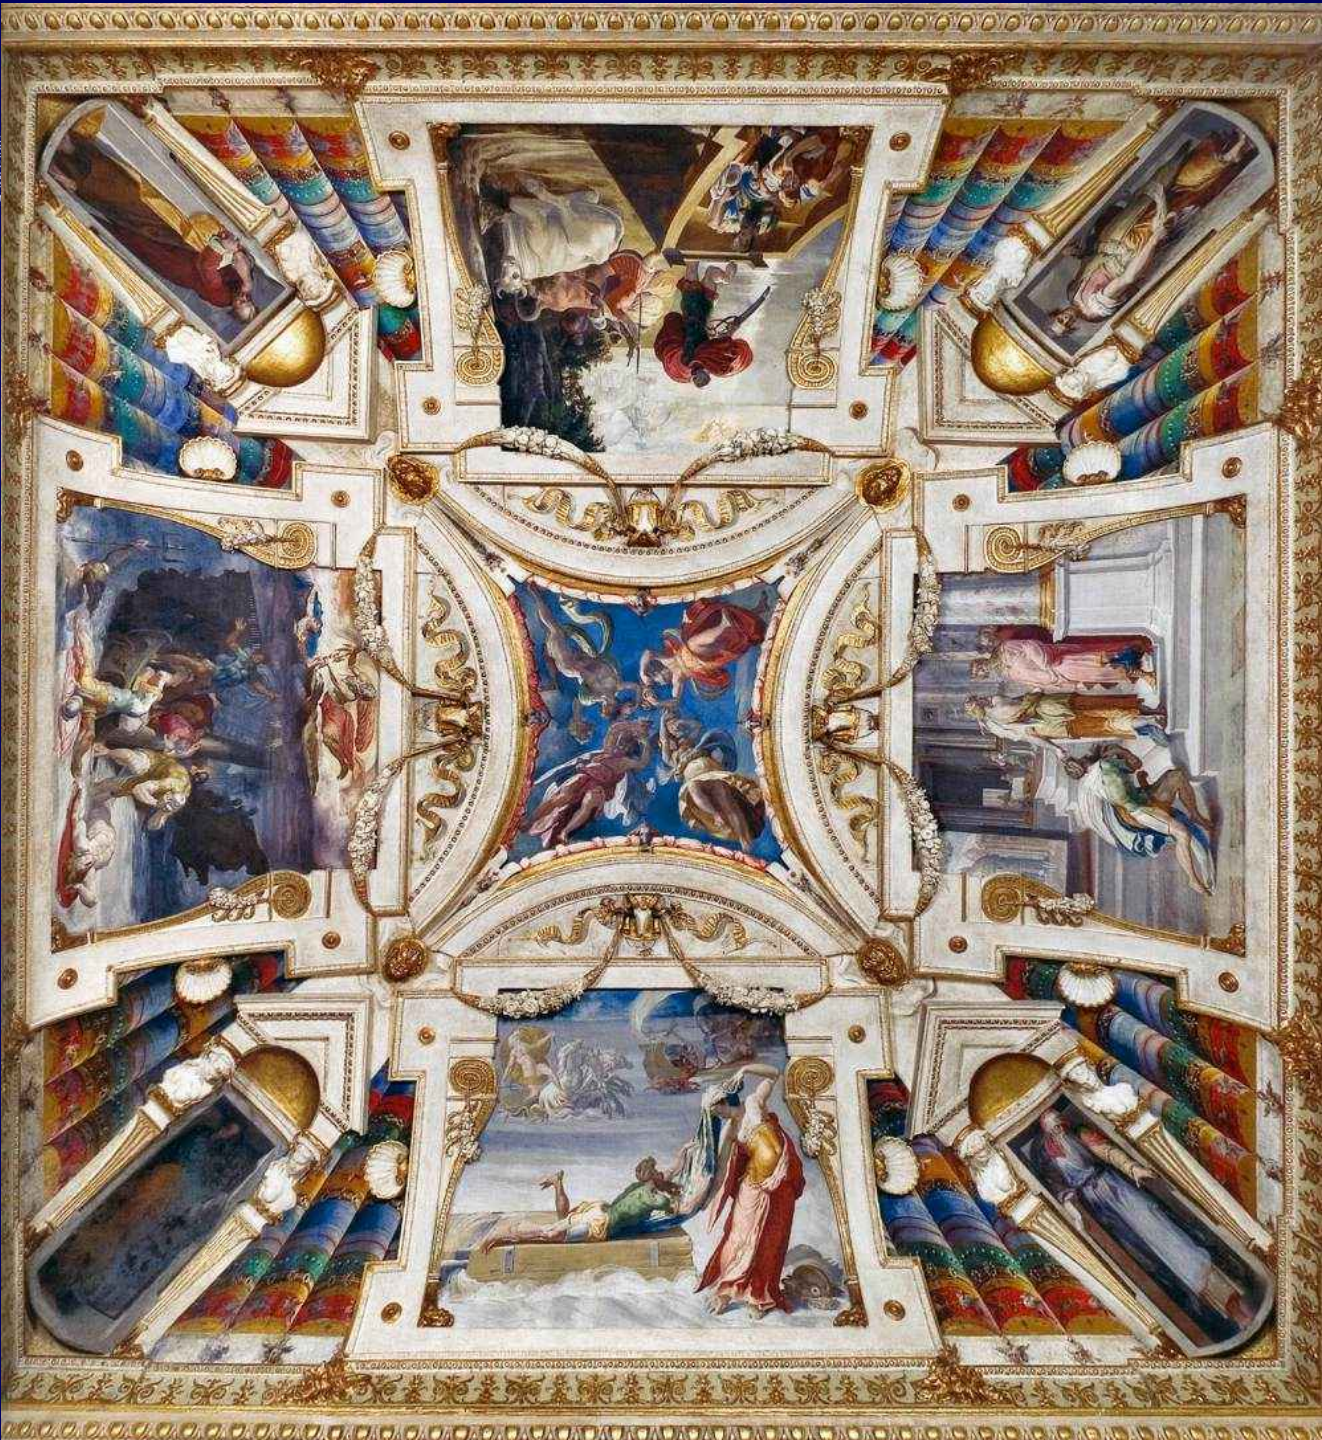

*Veduta della Galleria dipinta da Annibale Carracci e suoi Scolari
esistente nel Palazzo Farnese in Roma*

ITÀ DI TRIESTE

UNIVERSITÀ DEGLI STUDI DI TRIESTE

UNIVERSITÀ
DEGLI STUDI DI TRIESTE

UNIVERSITÀ DEGLI STUDI DI TRIESTE

UNIVERSITÀ DEGLI STUDI DI TRIESTE

UNIVERSITÀ
DEGLI STUDI DI TRIESTE

102 Wm

STE

STUDI

Arch. Leonard. del. Scul. T. Bernini. scul. Scul. T. Bernini. scul.

Veduta della Festata, situata a Ponente

*..... vulnus averite vestras
 Si quis Amicus adest, et Gorgonis extulit ora. Ovid. Met. Lx.*

FE

Arch. Caracciolo. del. Scul. T. Bernini. scul. Scul. T. Bernini. scul.

TABULA I.
*Parastasio Portico, que apud vulnere sinistra fuit, et Auli
 Ingressibus ab his simulacris picturis in aere, sacroque placis
 operis emblemata decorata.*