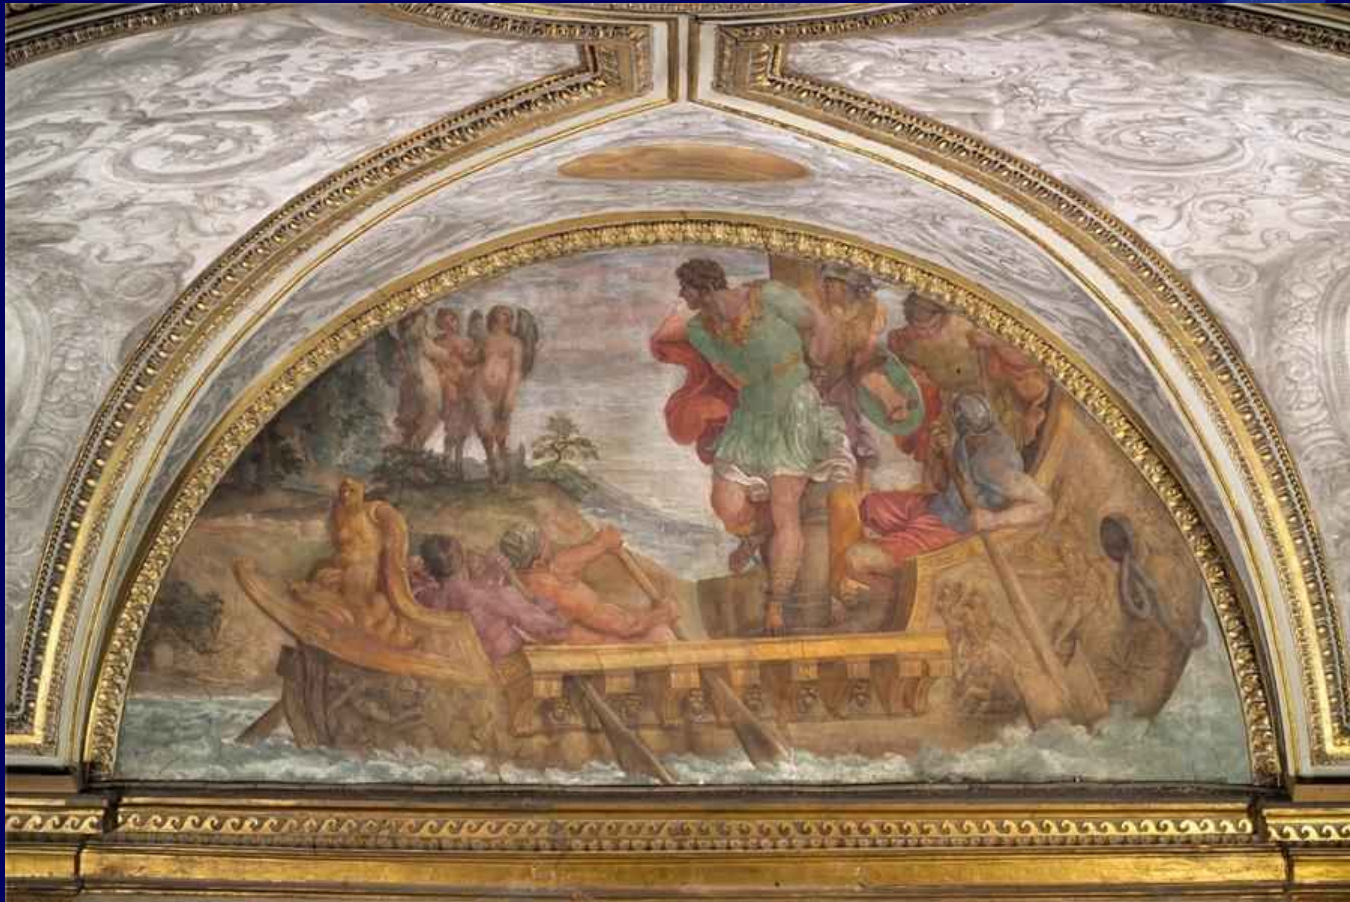

*Veduta della Galleria dipinta da Annibale Carracci e suoi Scolari
esistente nel Palazzo Farnese in Roma*

ITÀ DI TRIESTE

UNIVERSITÀ DEGLI STUDI DI TRIESTE

UNIVERSITÀ
DEGLI STUDI DI TRIESTE

UNIVERSITÀ DEGLI STUDI DI TRIESTE

UNIVERSITÀ DEGLI STUDI DI TRIESTE

UNIVERSITÀ
DEGLI STUDI DI TRIESTE

102 Wm

STE

STUDI

Arch. Leonard. del. Scul. T. Bernini. scul. Scul. T. Bernini. scul.

Veduta della Festata, situata a Ponente

*..... vulnus averite vestras
 Si quis Amicus adest, et Gorgonis extulit ora. Ovid. Met. Lx.*

FE

Arch. Caracciolo. del. Scul. T. Bernini. scul. Scul. T. Bernini. scul.

TABULA I.
*Parastasio Portico, que apud vulnere sinistra fuit, et Auli
 Ingressibus ab his simulacris picturis in aere, sacroque placis
 operis emblemata decorata.*