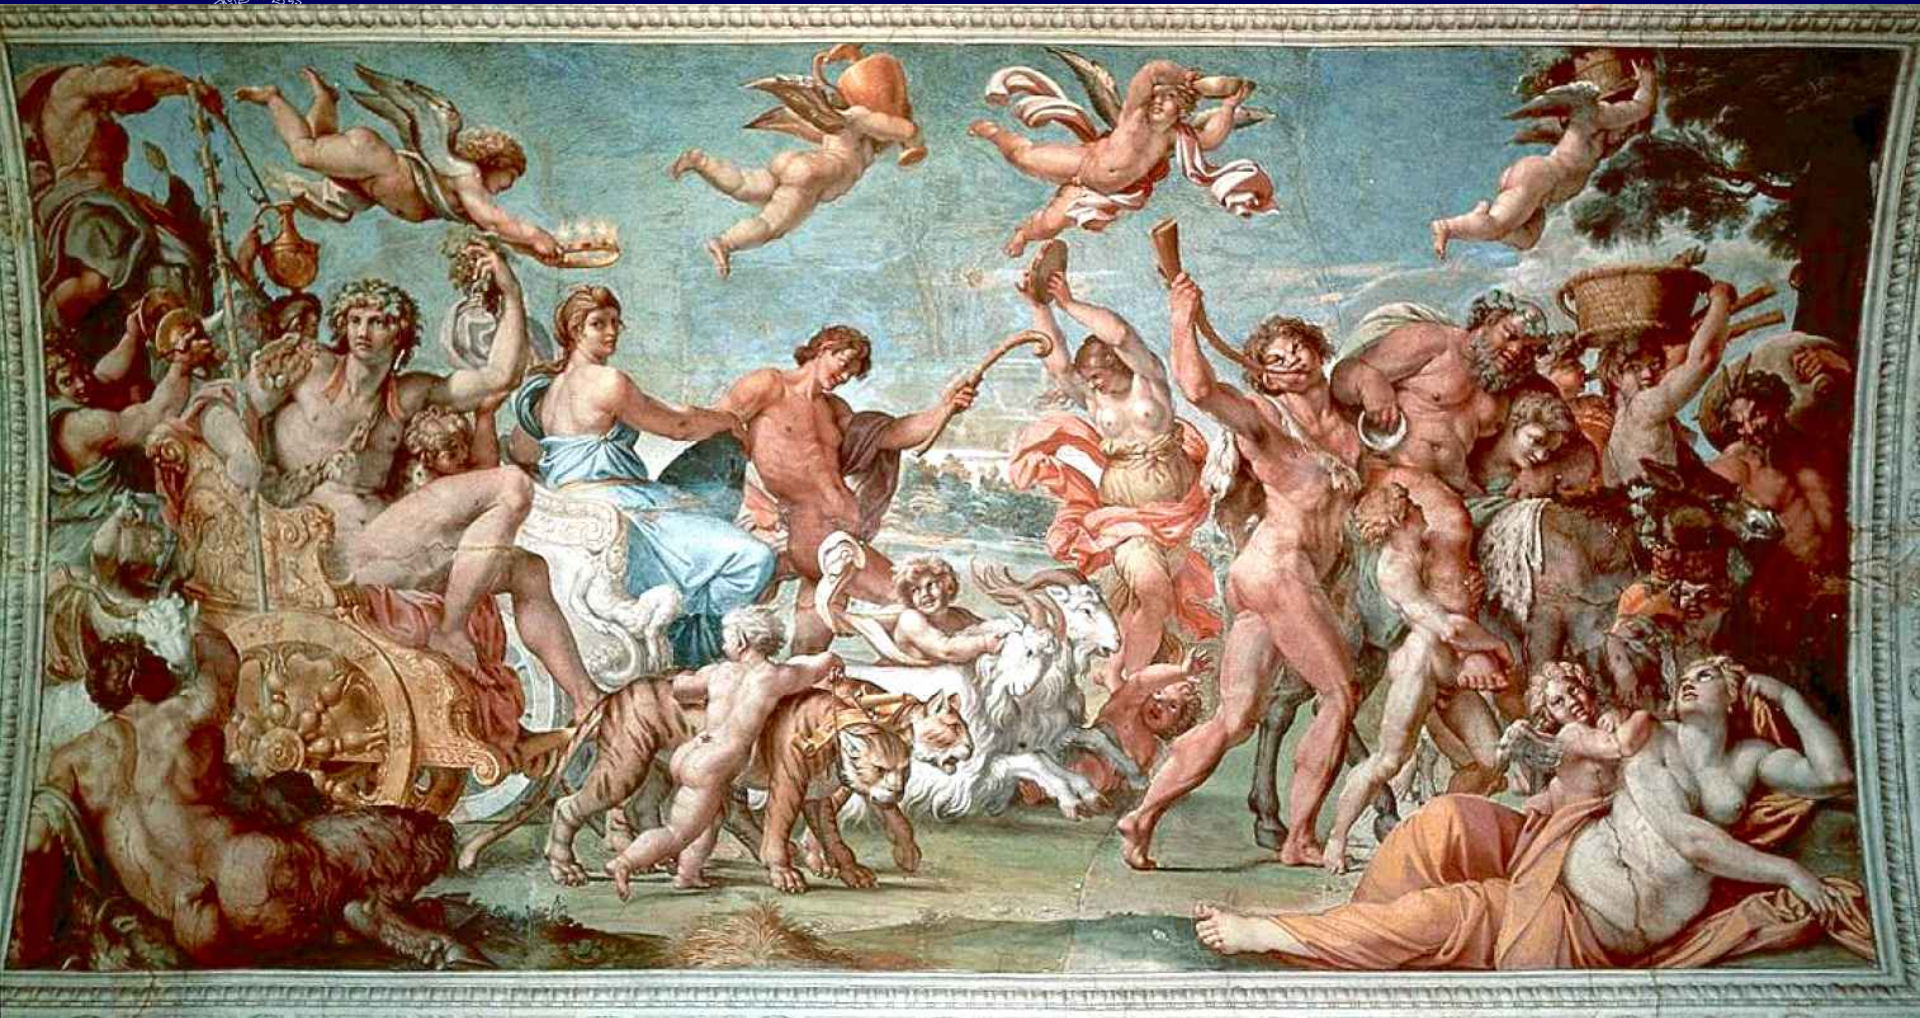

UNIVERSITÀ DEGLI STUDI DI TRIESTE

UNIVERSITÀ
DEGLI STUDI DI TRIESTE

102 Wm

STE

STUDI

Arch. Leonard. del. Scul. T. Bernini. scul. Scul. T. Bernini. scul.

Veduta della Festata, situata a Ponente

*..... vulnus averite vestras
 Si quis Amicus adest, et Gorgonis extulit ora. Ovid. Met. Lx.*