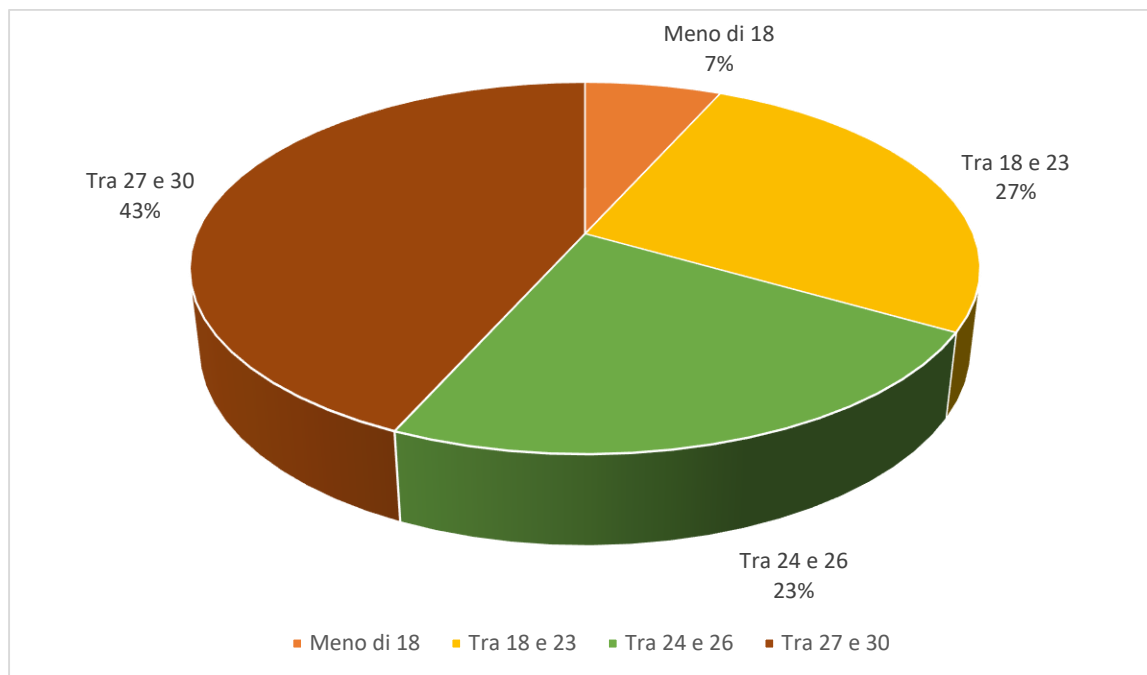

Questionario di valutazione in itinere: analisi dei risultati

Apertura mercoledì, 28 ottobre 2020, 09:00, Chiusura 10:01.

Numero di tentativi completati e valutati: 30

Punteggio medio: 80,00% di risposte corrette; Mediana dei punteggi: 83,52%

Risultati divisi per fasce di valutazione

Rapporto tra tempo di compilazione e punteggio conseguito