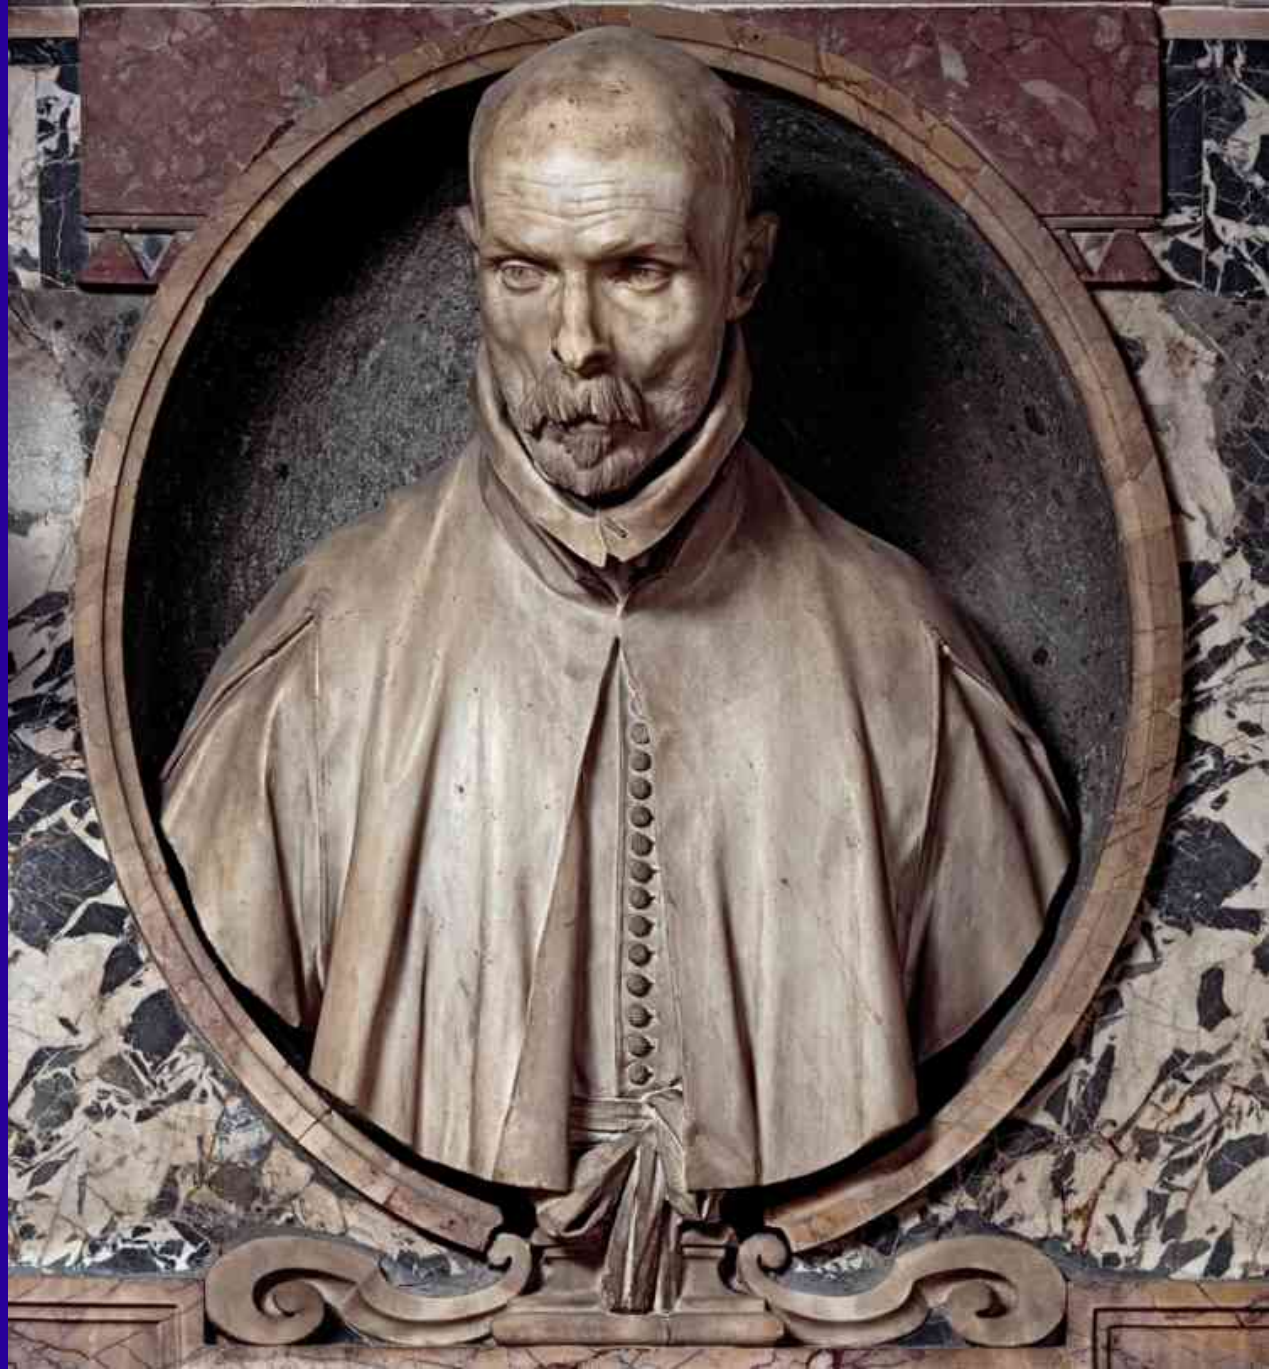

Portrait of
Sacra Fa...

LORENZO BERNINI
Napoli 1598 - Roma 1680
Autoritratto giovanile
1623 circa
GRUPPO STEA, CN 3601
Foto: Massimo Sestini

CCXLVIII

CCLXVI

(Ed. Alinari) N.º 25588. CHATEAU DE VERSAILLES – Louis XIV – busto en marbre, (Lorenzo Bernini).