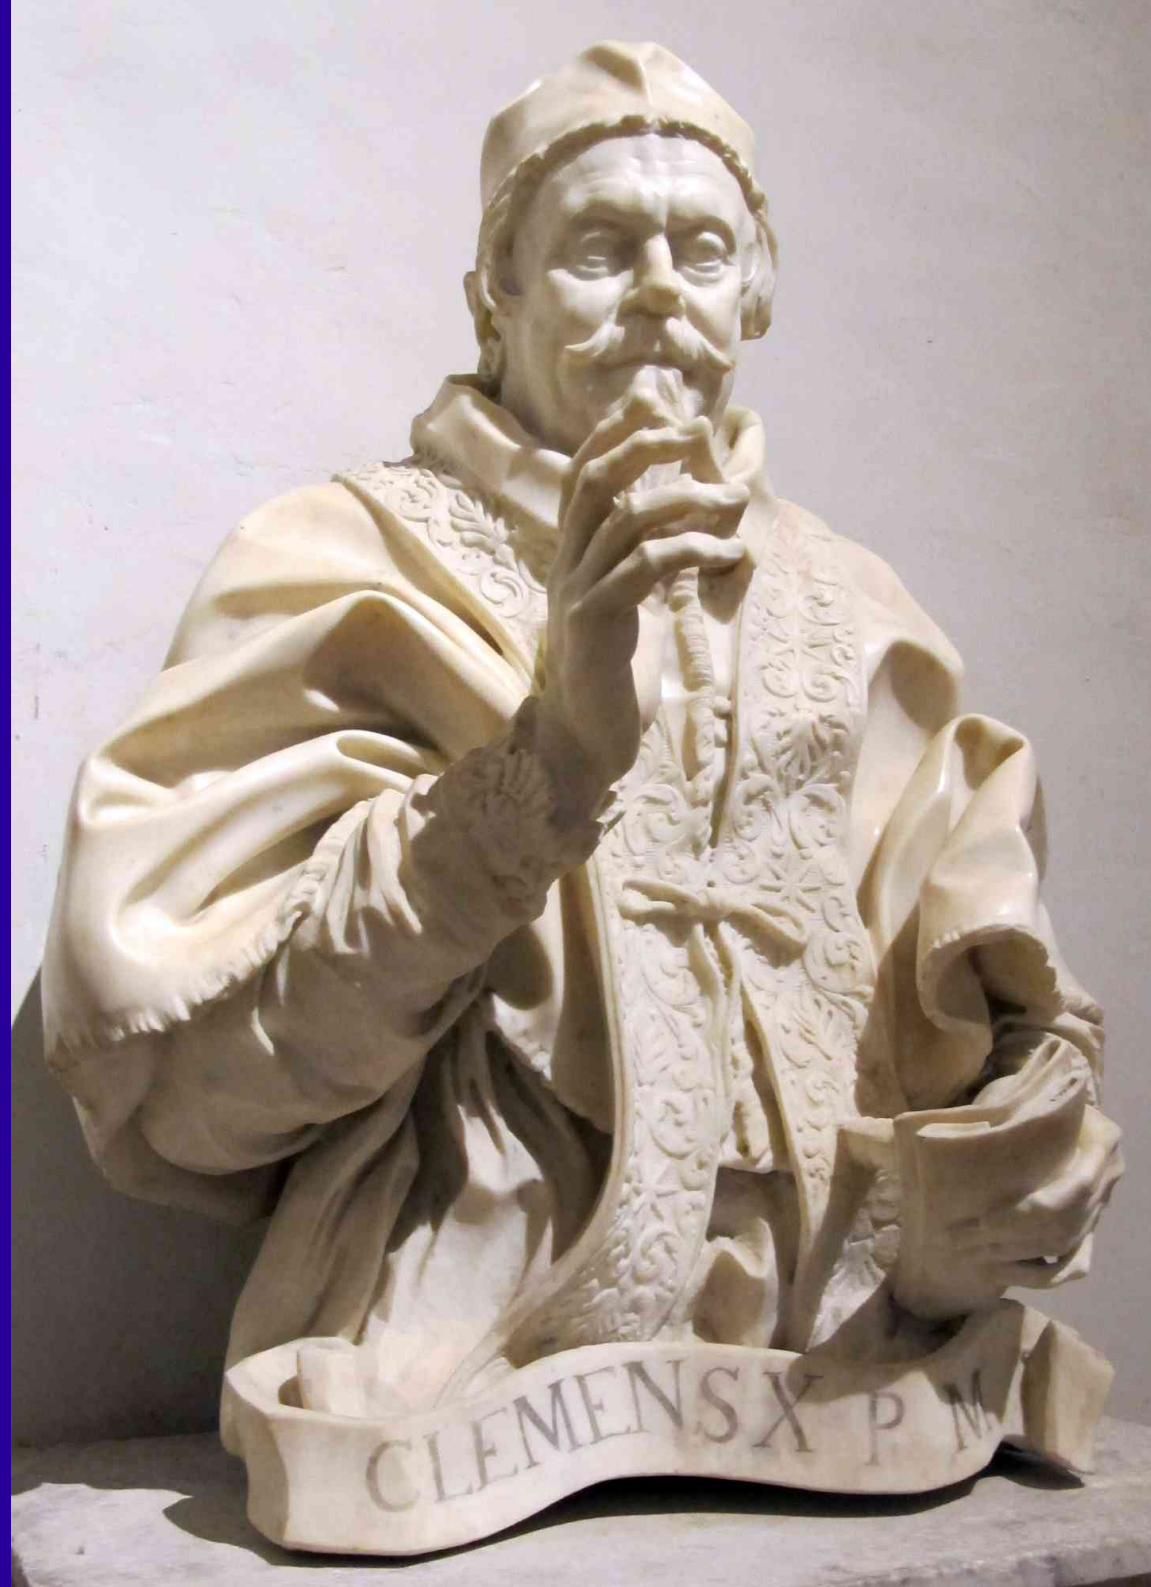

Portrait of
Sacra Fa...

LORENZO BERNINI
Napoli 1598 - Roma 1680
Autoritratto giovanile
1623 circa
GRUPPO STEA, CN 3601
Foto: Massimo Sestini

CCXLVIII

CCLXVI

(Ed. Alinari) N.º 25588. CHATEAU DE VERSAILLES – Louis XIV – busto en marbre, (Lorenzo Bernini).