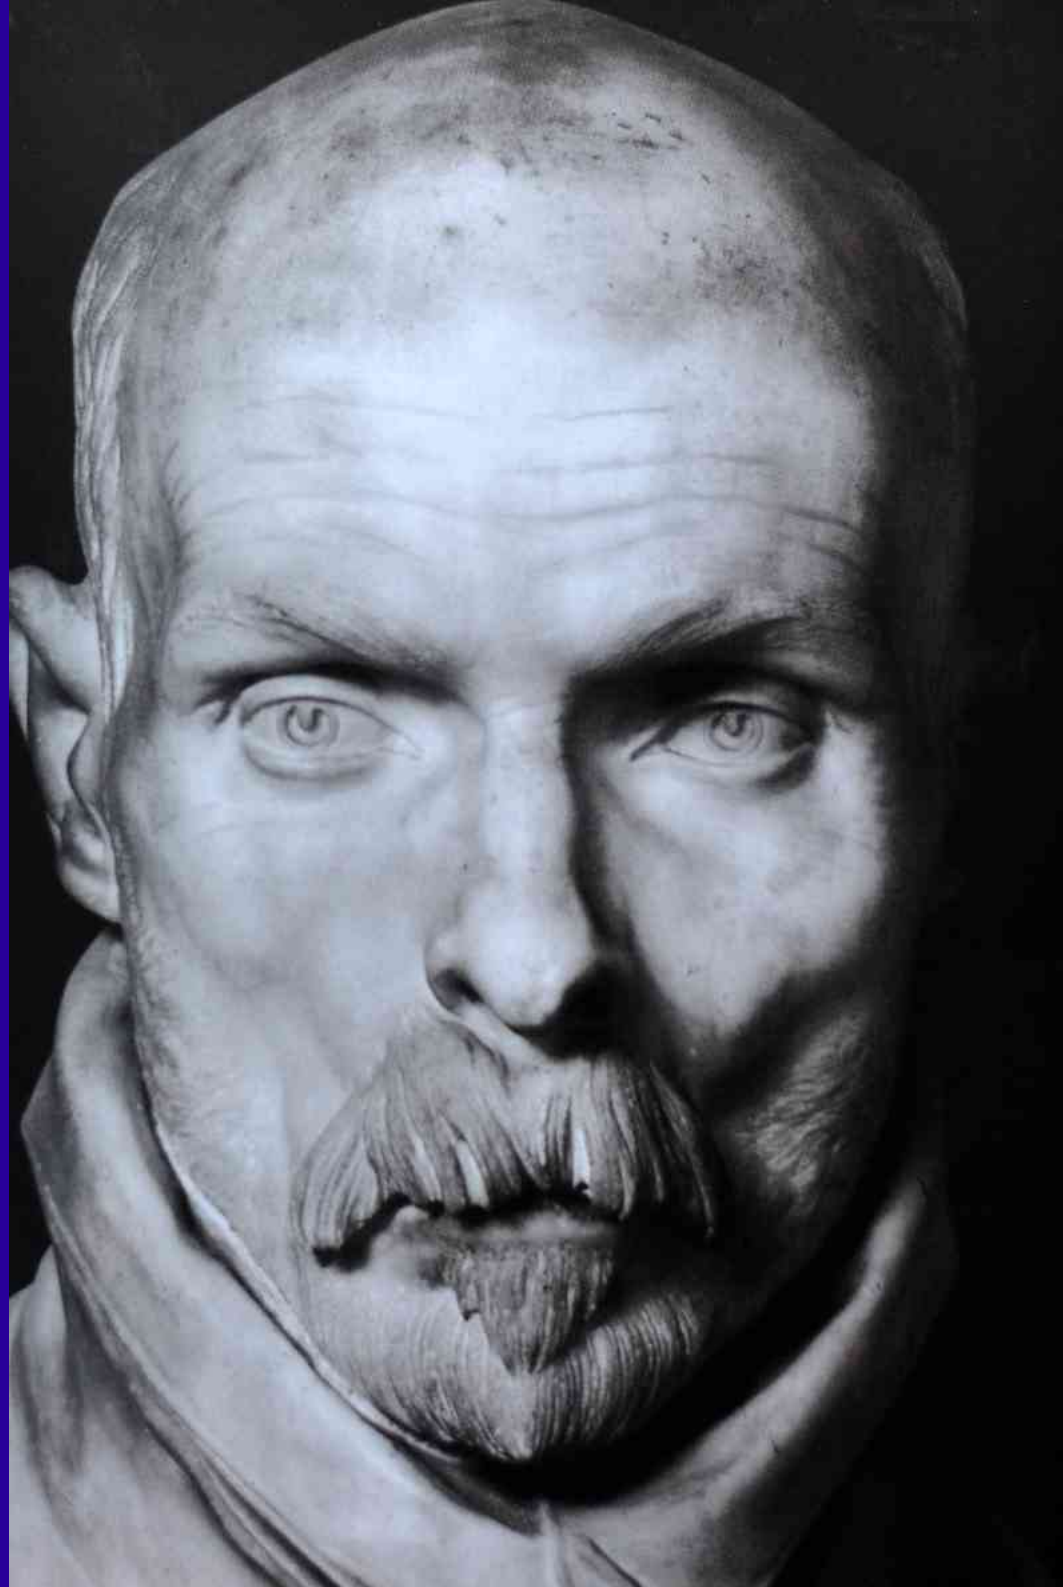

Portrait of
Sacra Fa...

LORENZO BERNINI
Napoli 1598 - Roma 1680
Autoritratto giovanile
1623 circa
GRUPPO STEA, CN 3601
Foto: Massimo Sestini

CCXLVIII

CCLXVI

(Ed. Alinari) N.º 25588. CHATEAU DE VERSAILLES – Louis XIV – busto en marbre, (Lorenzo Bernini).