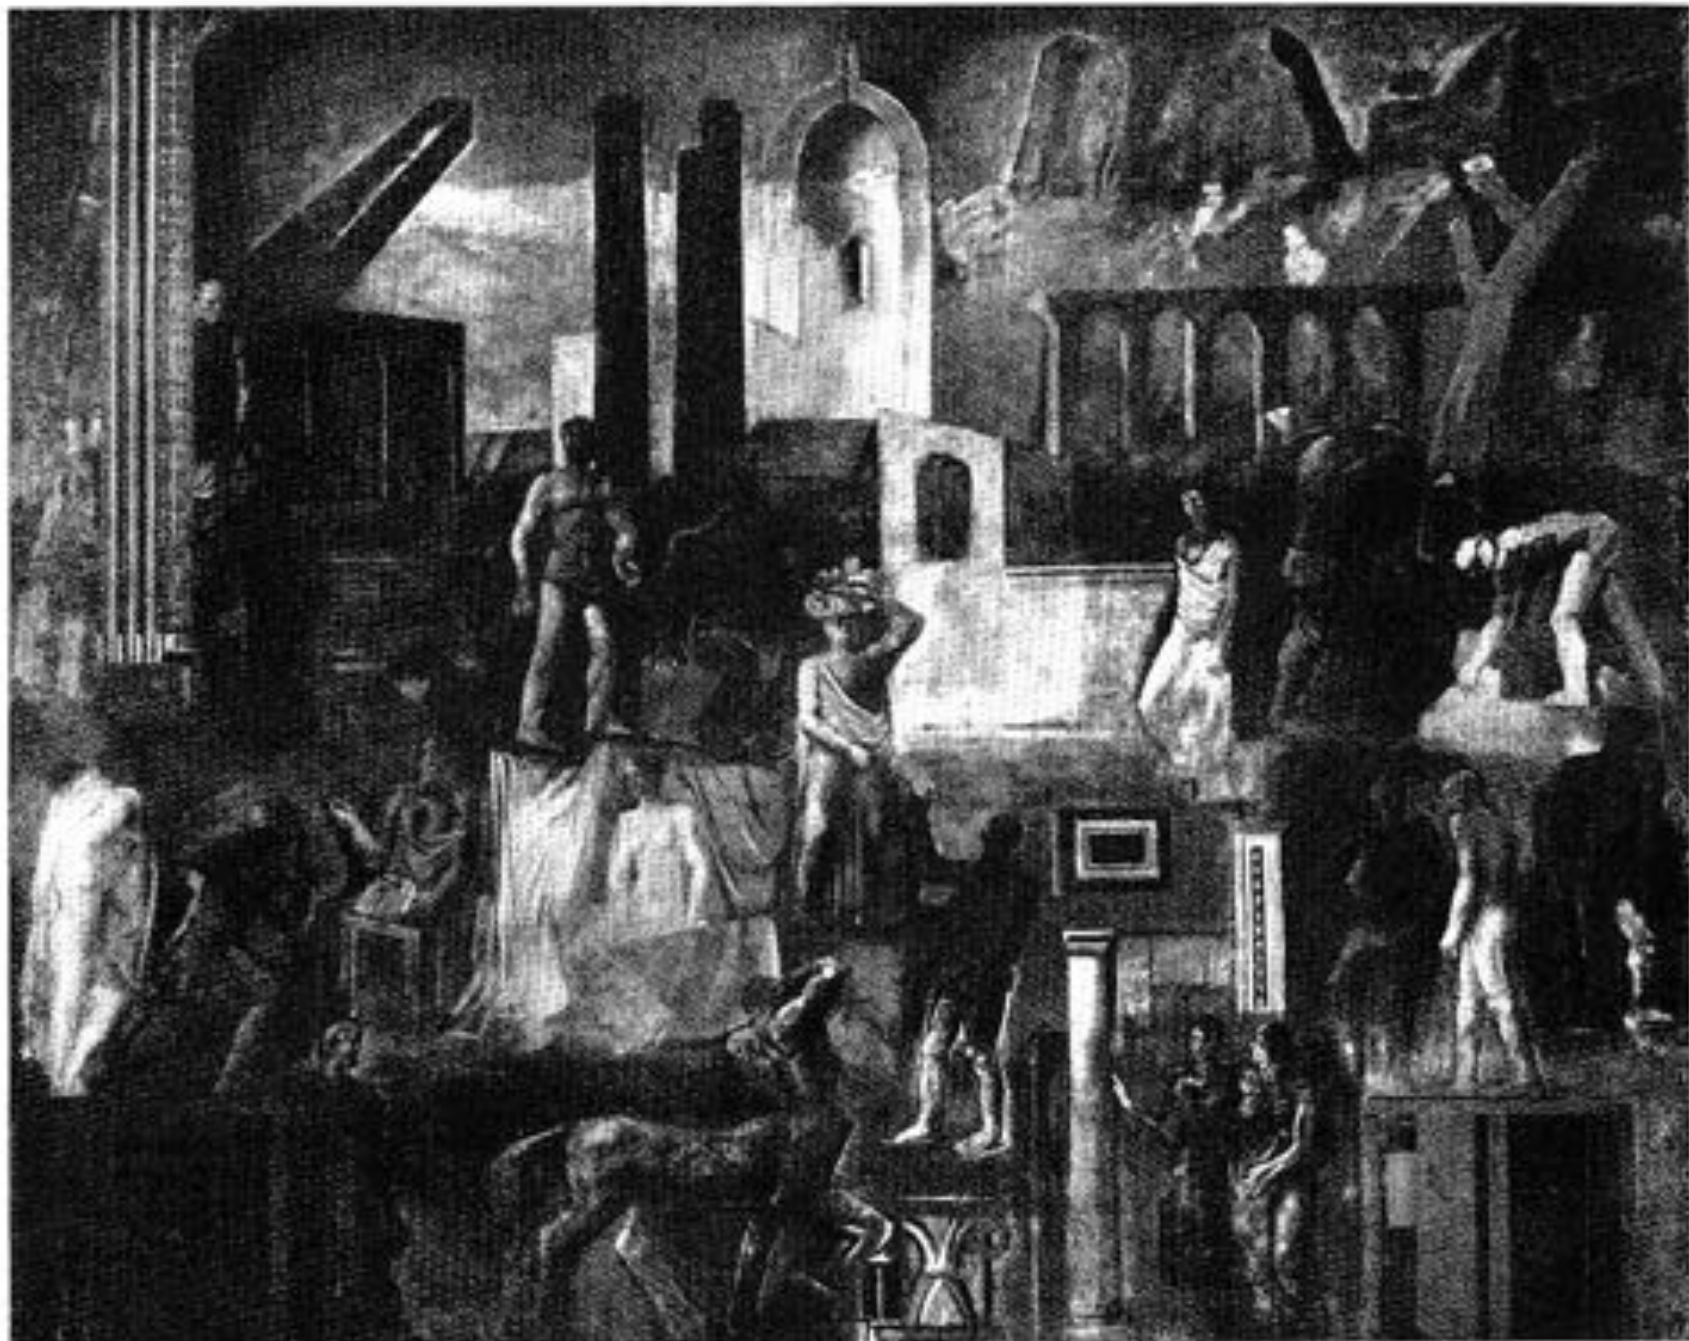

PITTORE GINO SEVERINI:  
MUSAICO DEL SALONE  
D'ONORE.

(Fot. Crimella).

**CORRADO CAGLI: PRELUDI DELLA GUERRA.**  
(PITTURA MURALE).

(Fot. Crimella).

CORRADO CAGLI: PRELUDI DELLA GUERRA.  
(PITTURA MURALE).

(Fot. Crimella).

Häcker  
1933

**ENZO MORELLI: ESTATE.**  
(PITTURA MURALE).

(Fot. Crimella).

**CARLO CARRÀ: ITALIA ROMANA.**  
(PITTURA MURALE).

(Fot. Crimella).

**CARLO CARRÀ: ITALIA ROMANA.**  
(PITTURA MURALE).

(Fot. Crimella).

MARIO SIRONI: IL LAVORO.

(PITTURA MURALE NEL SALONE DELLE CERIMONIE).