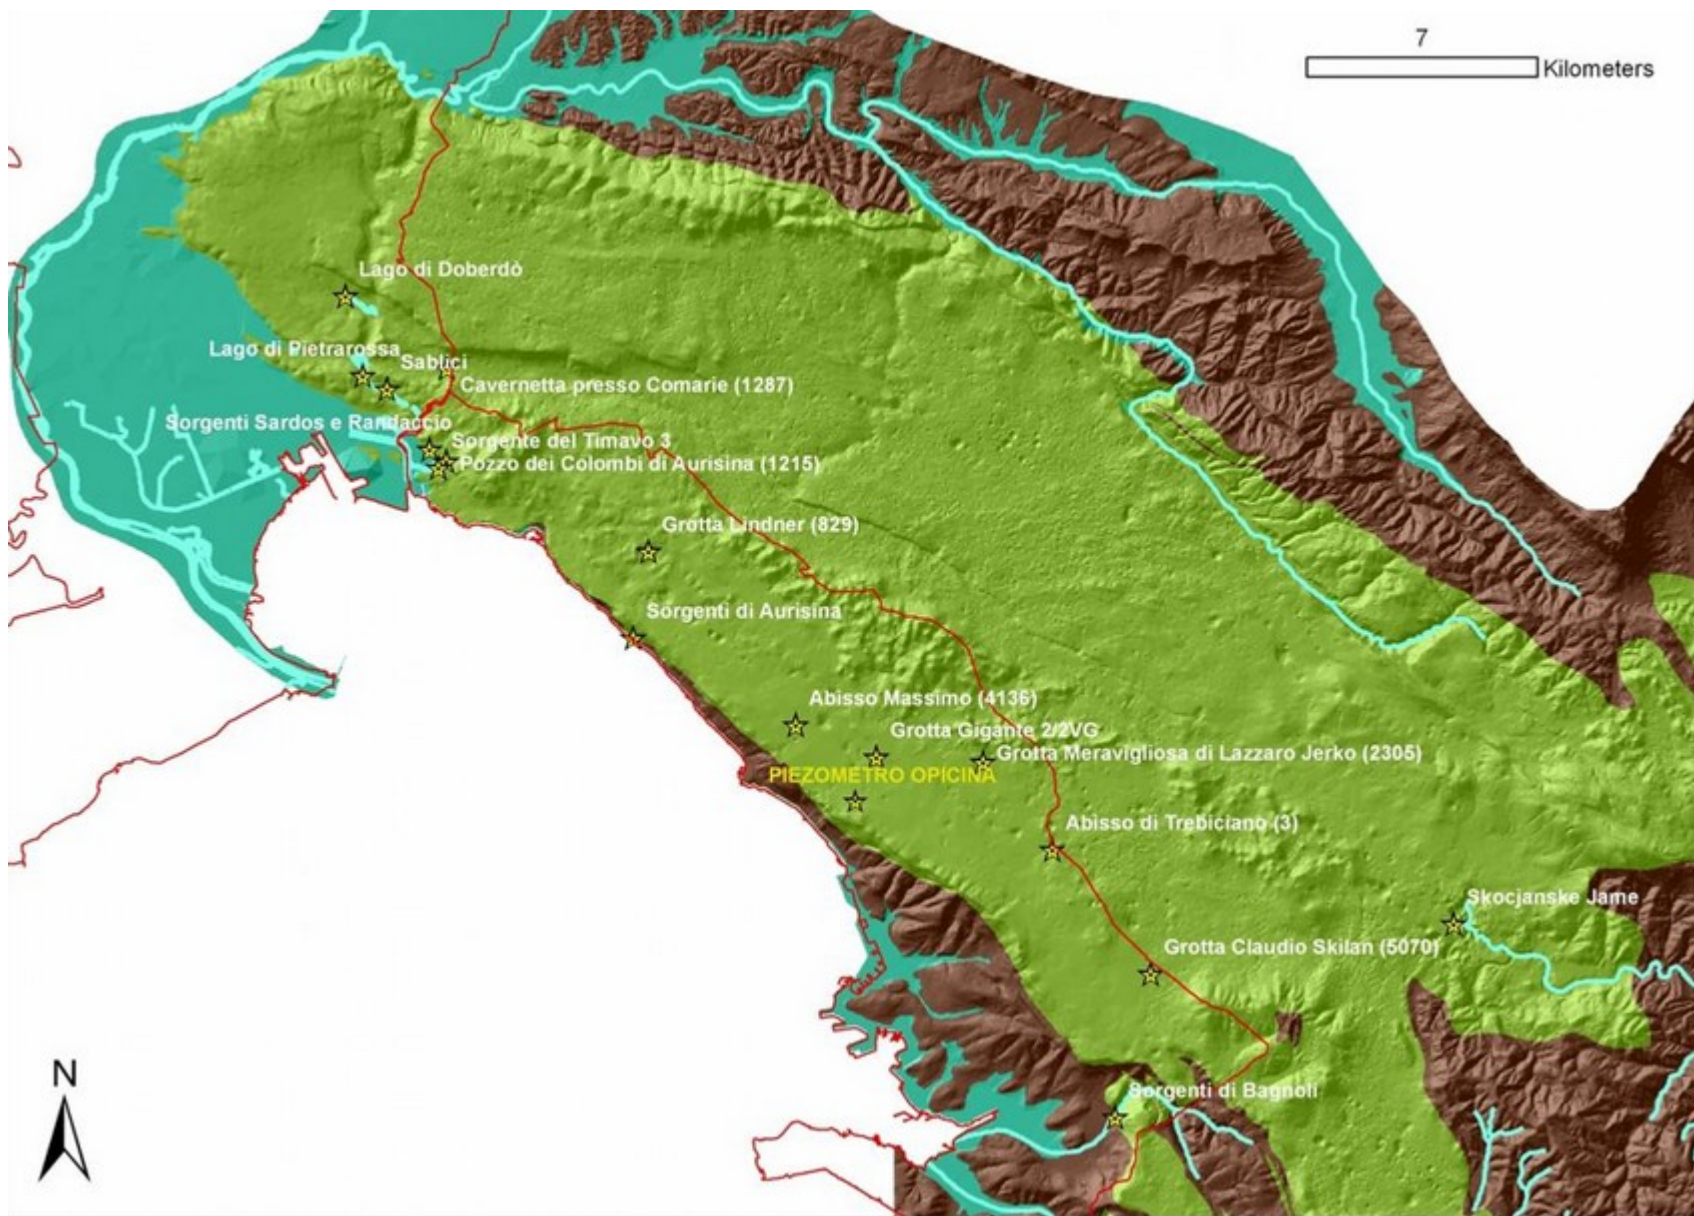

## GUIDE ALLA FLORA - IV

**LA DIVERSITÀ VEGETALE DEL CARSO  
FRA TRIESTE E GORIZIA  
LO STATO DELL'AMBIENTE**

Livio Poldini

Edizioni Gollub & Co.

©2010 E. Retrella

continental shelf

loose sediment & slope instability

TURBIDITY CURRENT

sediment and water flow

sediment deposit

# Triest/Italien

45°39'N/13°46'E  
11m

*The Pre-historic Village and Castelhere in*

**La vegetazione mediterranea della  
Costiera Triestina (*Orno-Quercetum  
Ilicis*)**

Leccio: *Quercus ilex*

**Fillirea: *Phillyrea latifolia***