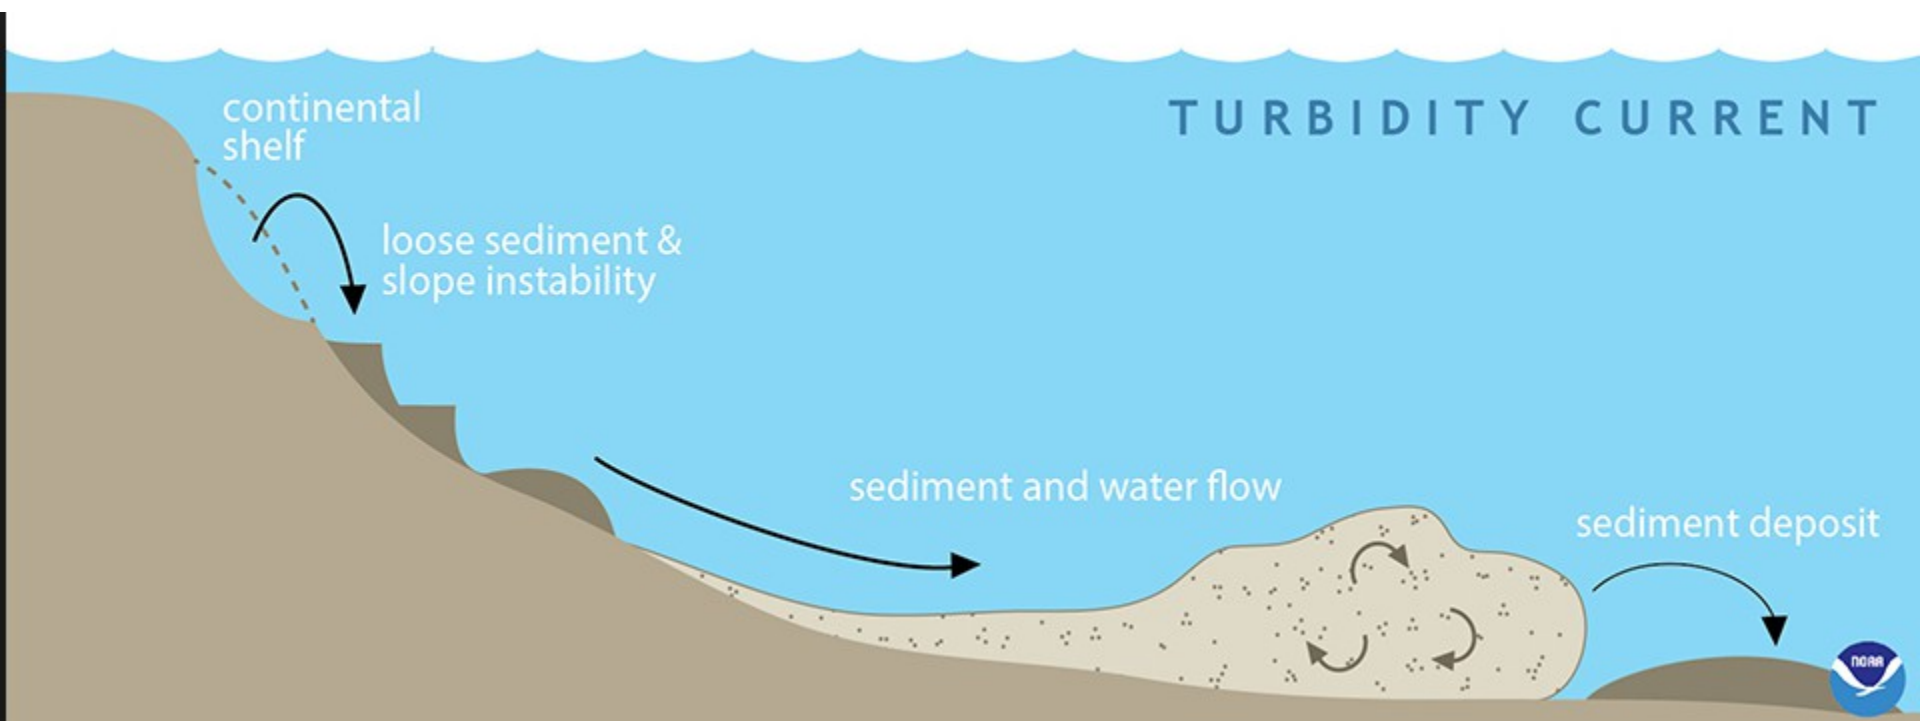

## GUIDE ALLA FLORA - IV

**LA DIVERSITÀ VEGETALE DEL CARSO  
FRA TRIESTE E GORIZIA  
LO STATO DELL'AMBIENTE**

Livio Poldini

Edizioni Gollub & Co.

©2010 E. Retrella

continental shelf

loose sediment & slope instability

TURBIDITY CURRENT

sediment and water flow

sediment deposit