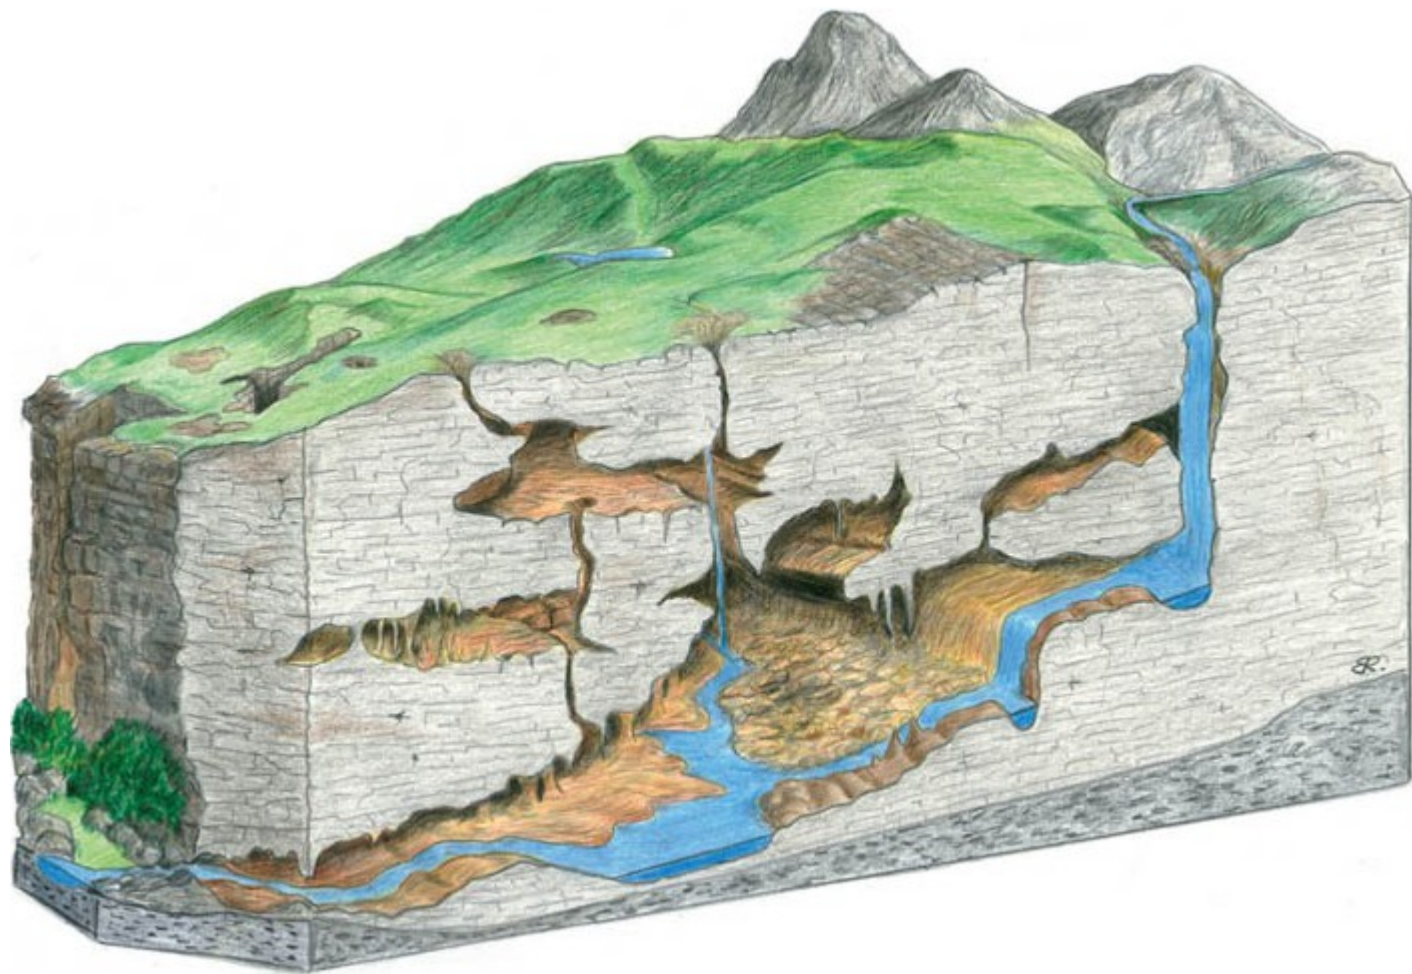

TURBIDITY CURRENT

sediment and water flow

sediment deposit

# Triest/Italien

45°39'N/13°46'E  
11m

*The Pre-historic Village and Castelhere in*

**La vegetazione mediterranea della  
Costiera Triestina (*Orno-Quercetum  
Ilicis*)**

Leccio: *Quercus ilex*

**Fillirea: *Phillyrea latifolia***