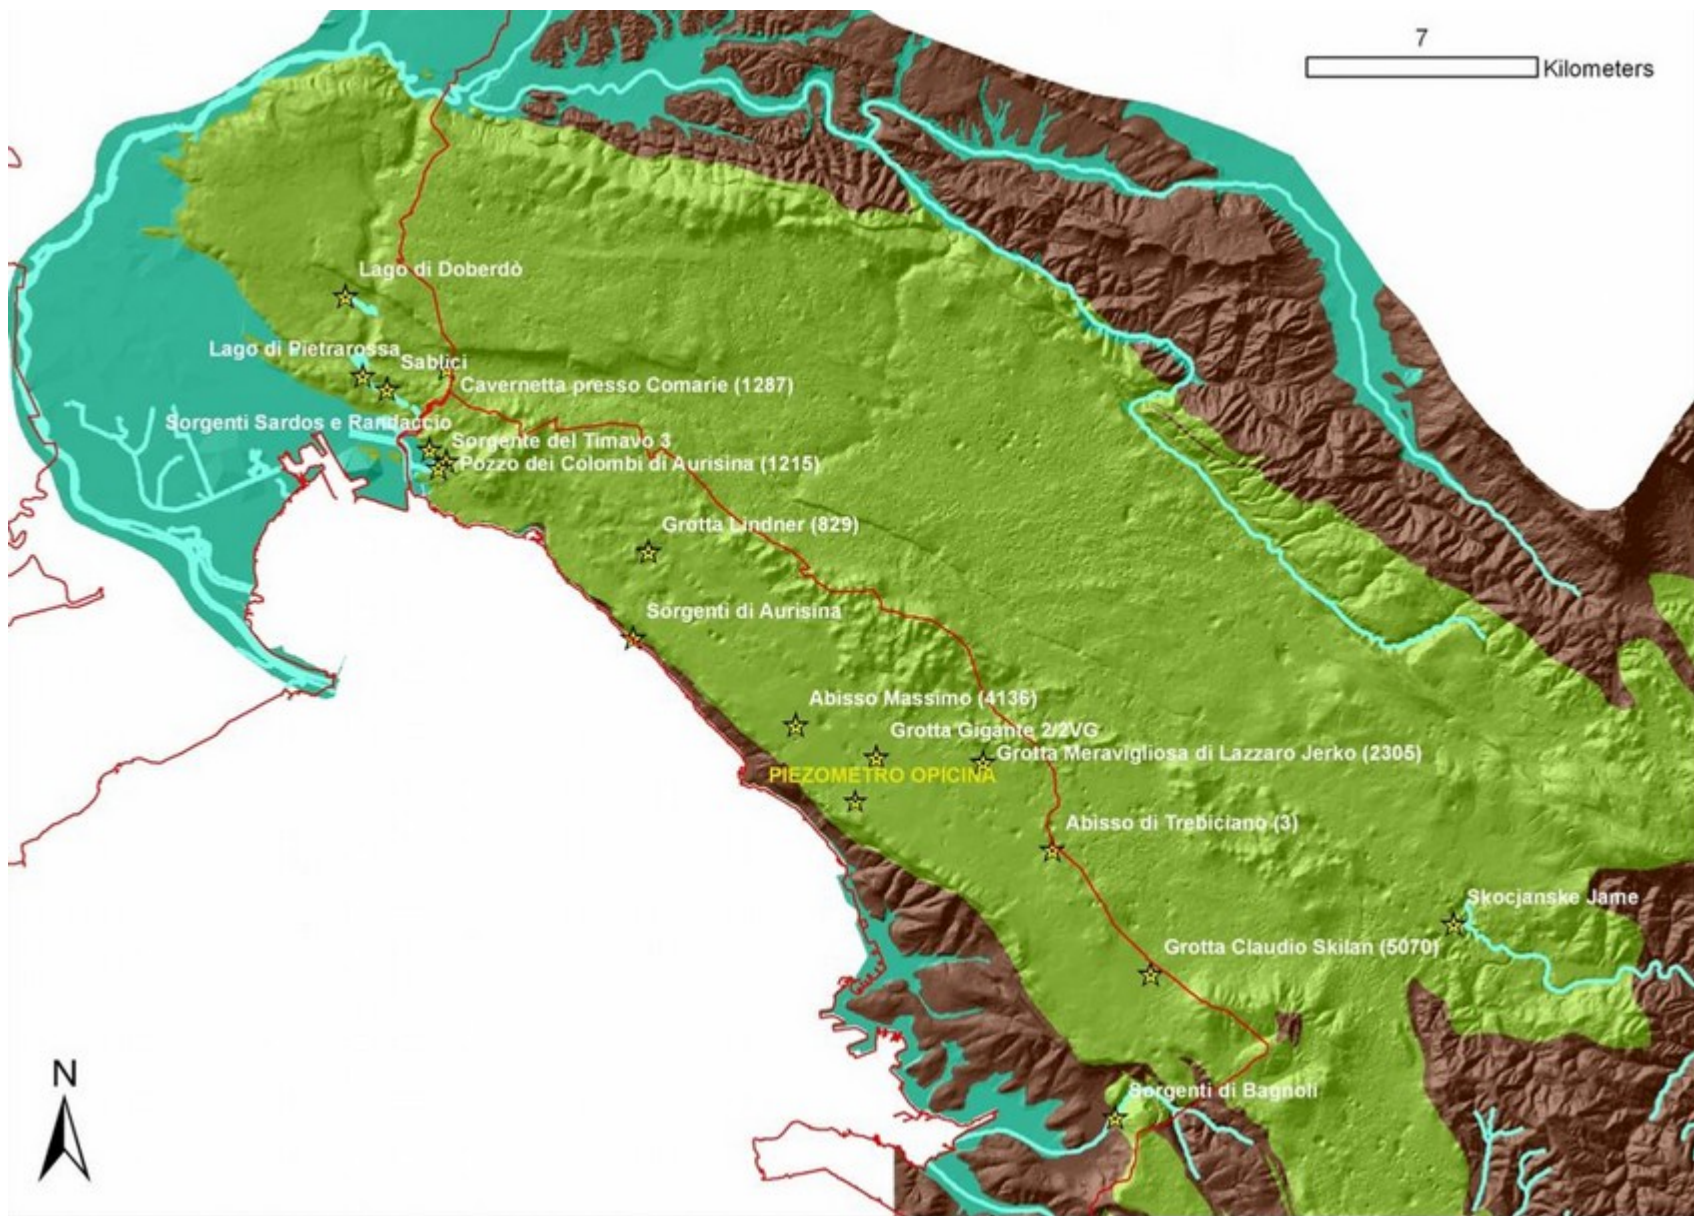

TURBIDITY CURRENT

sediment and water flow

sediment deposit

# Triest/Italien

45°39'N/13°46'E  
11m

*The Pre-historic Village and Castelhere in*

**La vegetazione mediterranea della  
Costiera Triestina (*Orno-Quercetum  
Ilicis*)**

Leccio: *Quercus ilex*

**Fillirea: *Phillyrea latifolia***