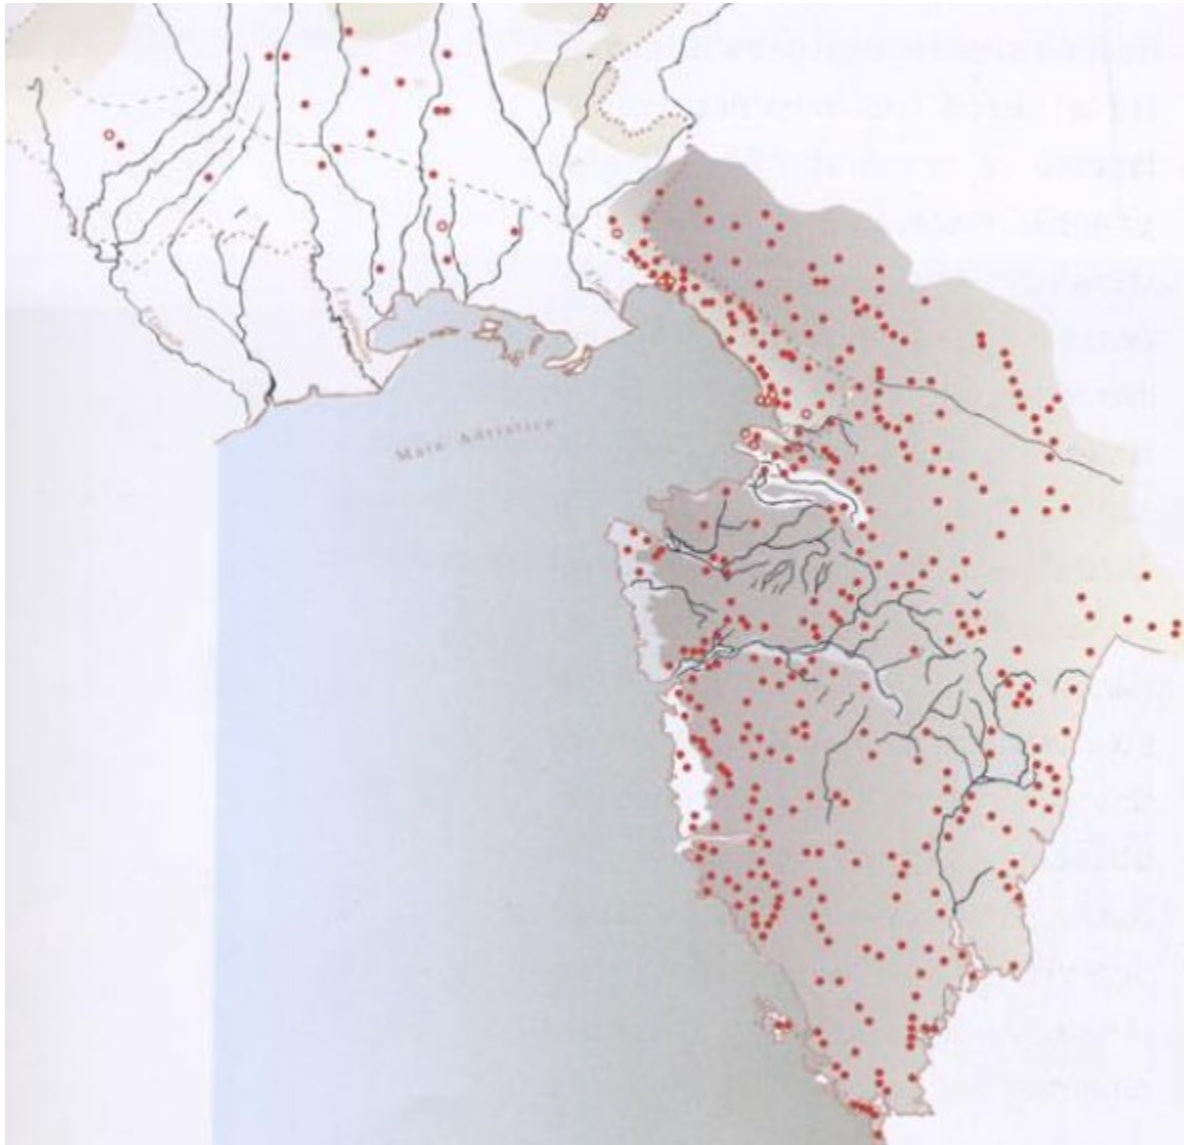

TURBIDITY CURRENT

sediment and water flow

sediment deposit

# Triest/Italien

45°39'N/13°46'E  
11m

*The Pre-historic Village and Castelhere in*

**La vegetazione mediterranea della  
Costiera Triestina (*Orno-Quercetum  
Ilicis*)**

Leccio: *Quercus ilex*

**Fillirea: *Phillyrea latifolia***