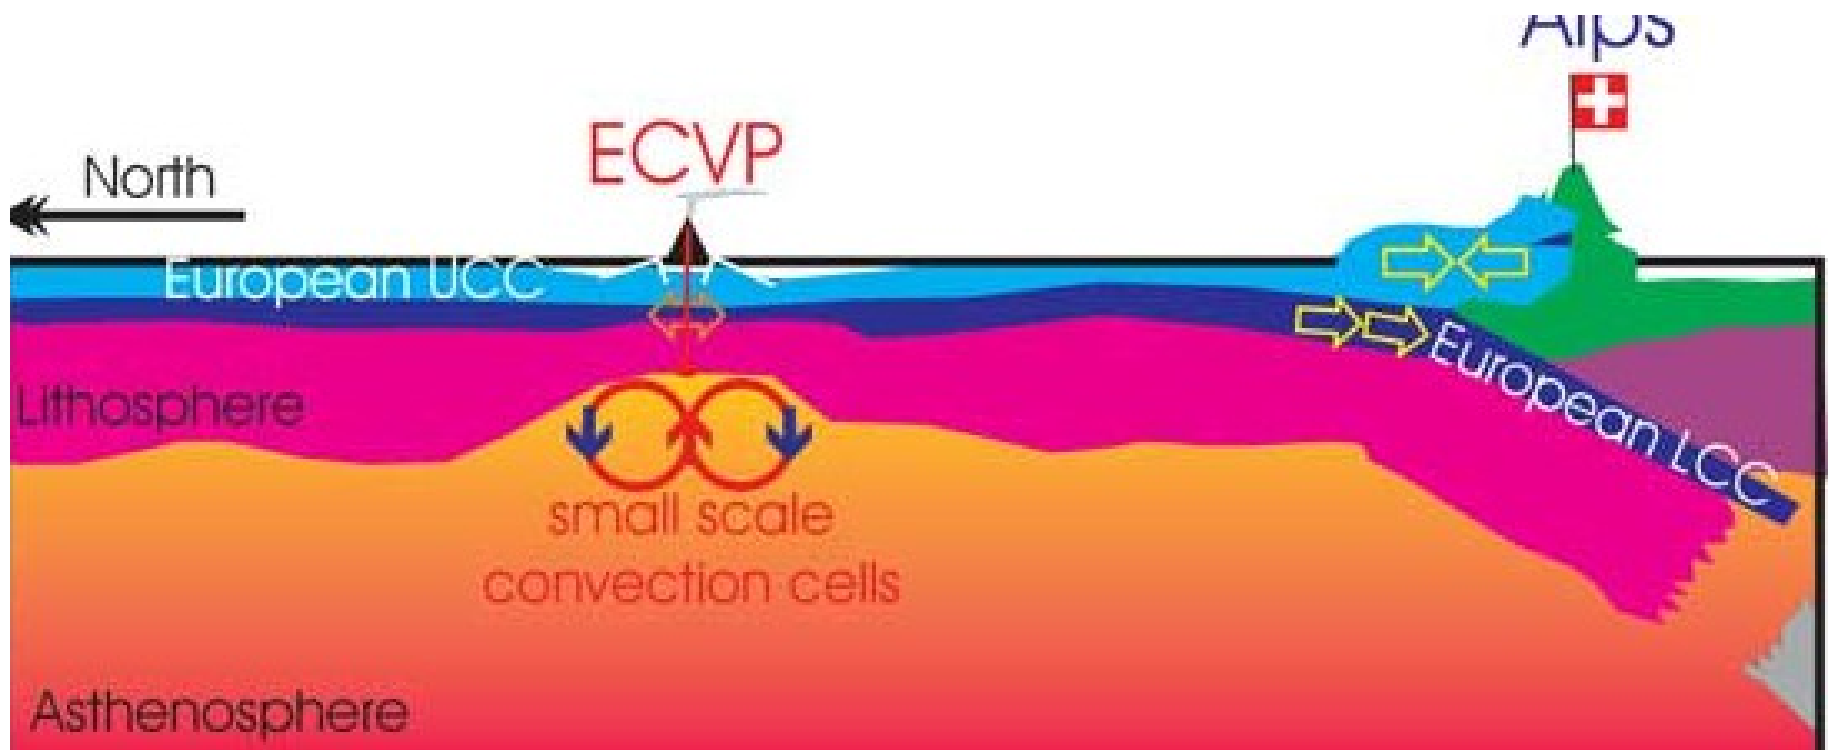

## GUIDE ALLA FLORA - IV

**LA DIVERSITÀ VEGETALE DEL CARSO  
FRA TRIESTE E GORIZIA  
LO STATO DELL'AMBIENTE**

Livio Poldini

Edizioni Gollub & Co.

©2010 E. Retrella

continental shelf

loose sediment & slope instability

TURBIDITY CURRENT

sediment and water flow

sediment deposit