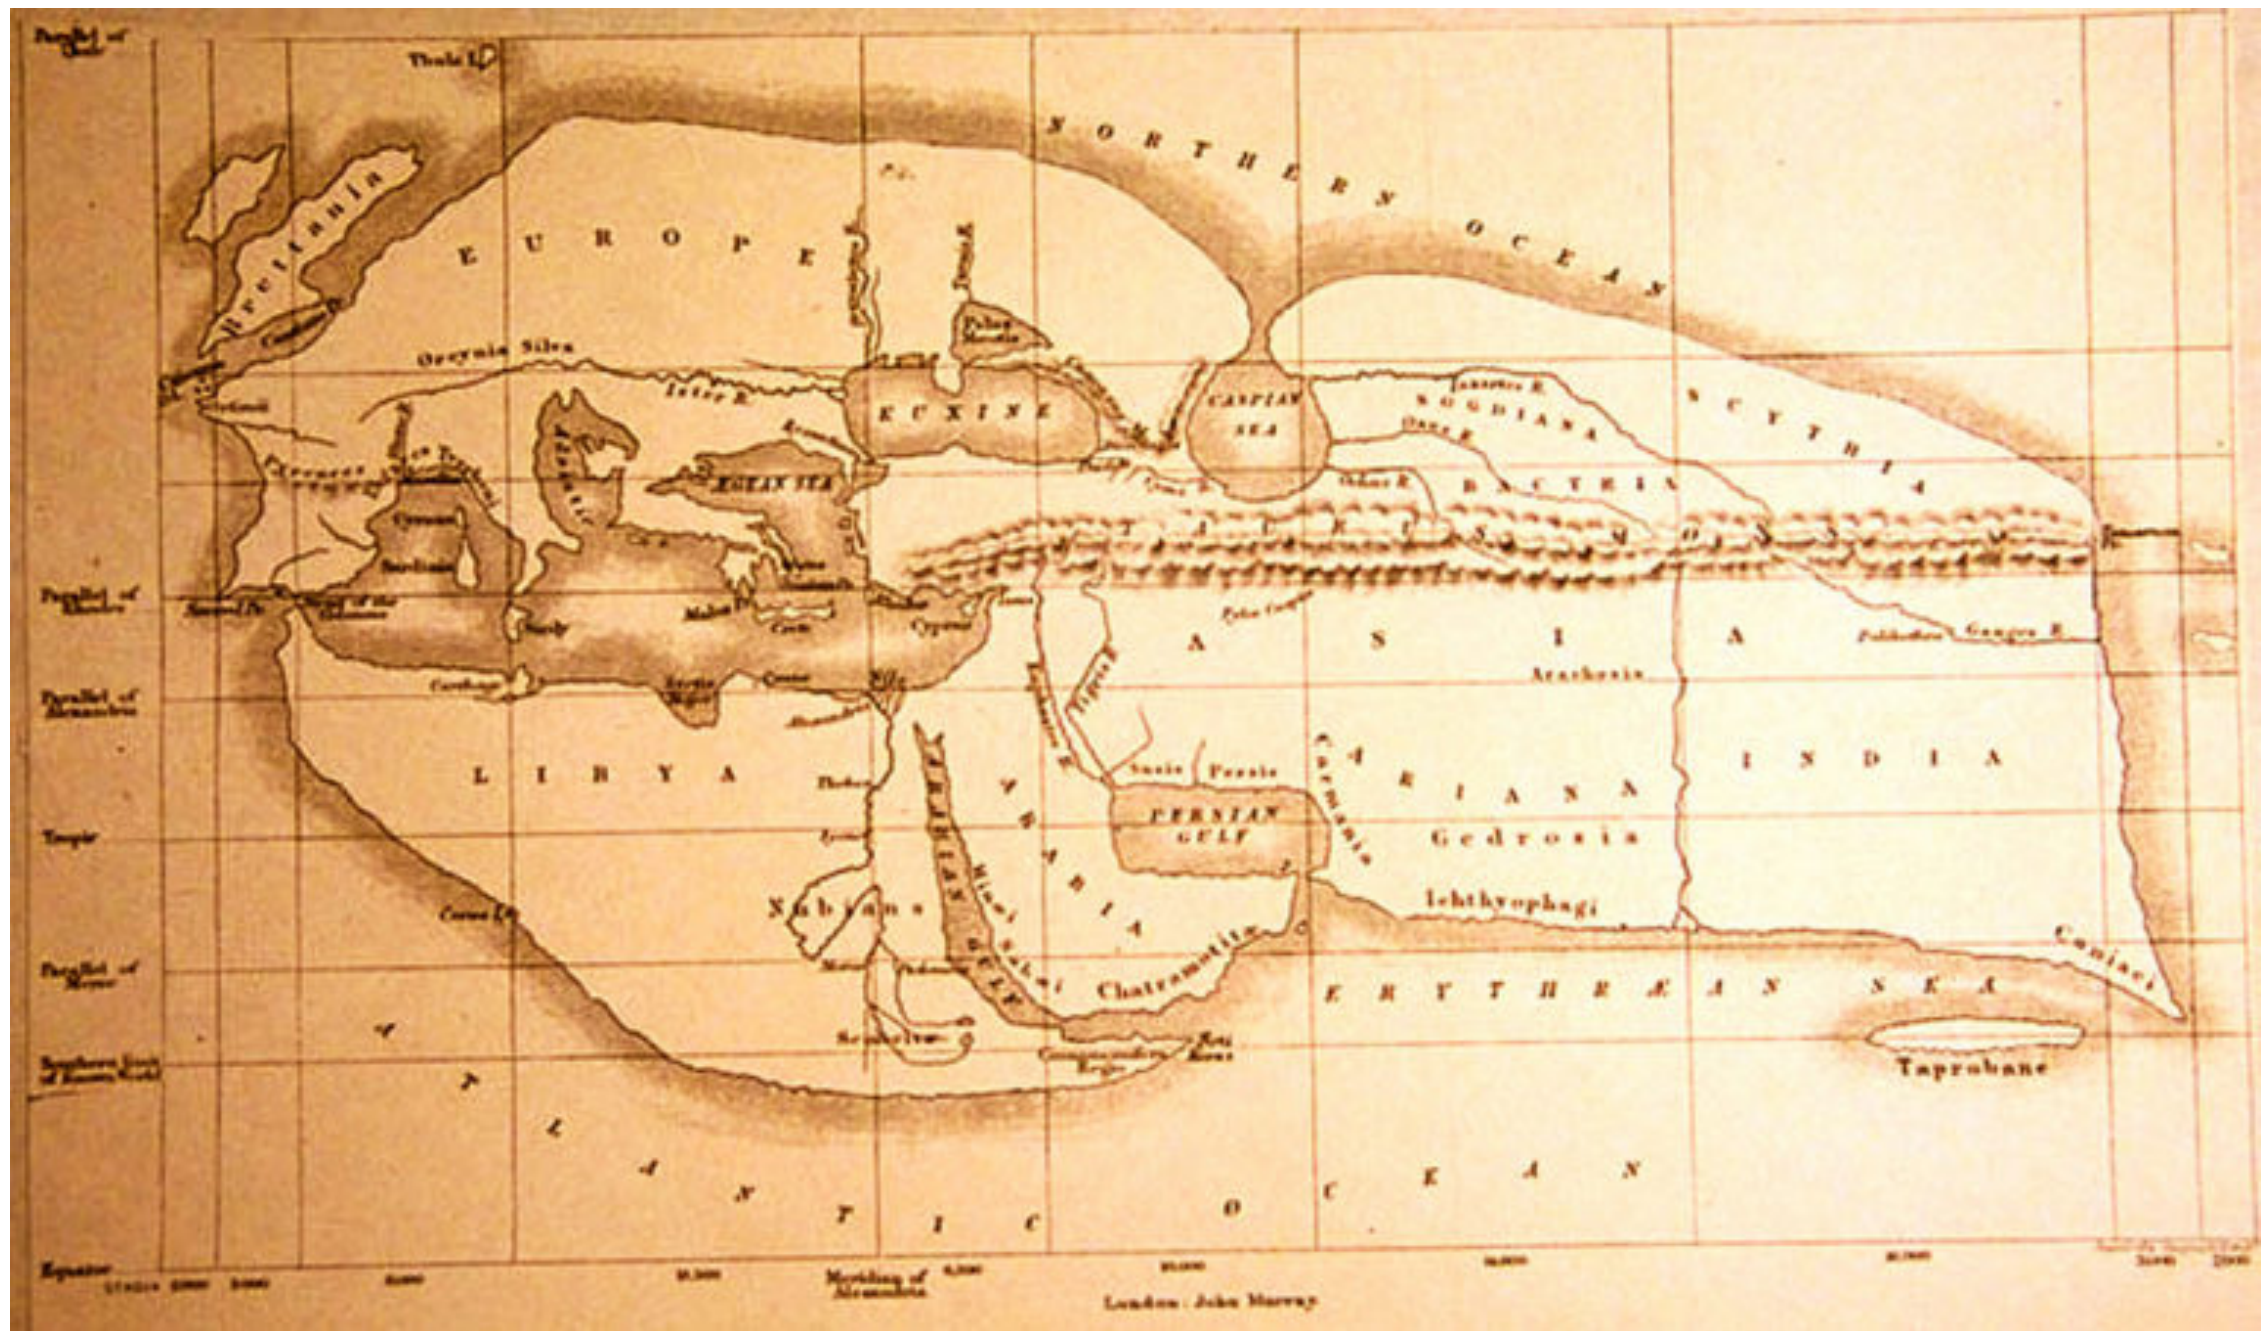

15-INCH ISOHYET AND CHINA POPULATION DENSITY

Erodoto V sec. a. C.

Anassimandro 610 a.C. circa – 546 a.C.

EUROPE

OCEAN

OCEAN

LIBYA

ASIA

Tartessus

Syracuse

Athens

Miletus

India

Carthage

Memphis

Egypt

Thebes

Assyria

Persia

Babylon

Susa

Arabia

Anassimene 586-528 a.C. (circa)

Piatagora 570 - 495 a.C. (circa)

Eratostene 276-194 a.C.

Strabone 60 a.C. - 23 d.C.

Tolomeo (100-170 d.C.)