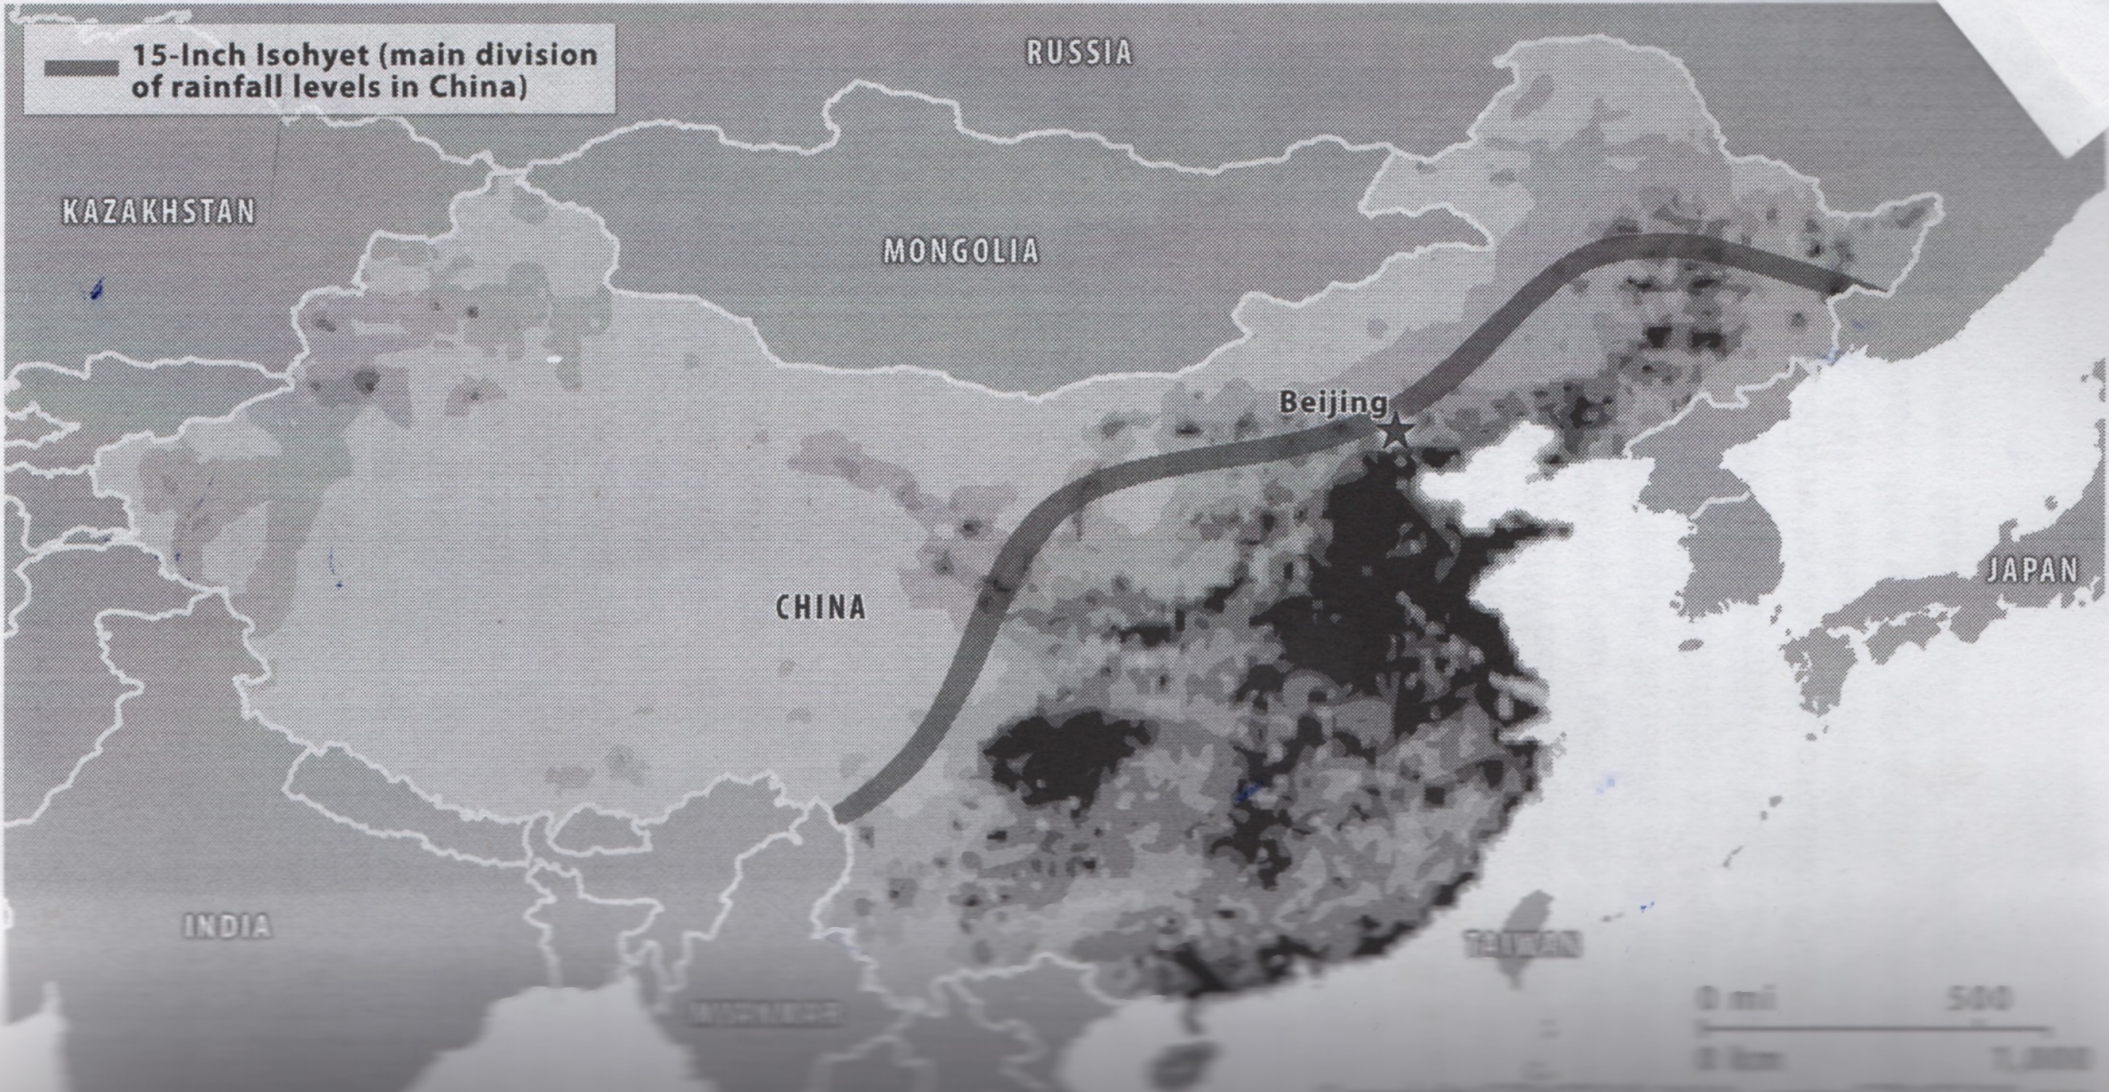

15-INCH ISOHYET AND CHINA POPULATION DENSITY

Erodoto V sec. a. C.

Anassimandro 610 a.C. circa – 546 a.C.

EUROPE

OCEAN

OCEAN

LIBYA

ASIA

EUROPE

Caspian Sea

Scythia

Issedones

Celtis

Adria

Thrace

Media

Tartessus

Syracuse

Athens

Miletus

India

Carthage

Memphis

Egypt

Thebes

Assyria

Persia

Babylon

Susa

Arabia

Anassimene 586-528 a.C. (circa)

Piatagora 570 - 495 a.C. (circa)