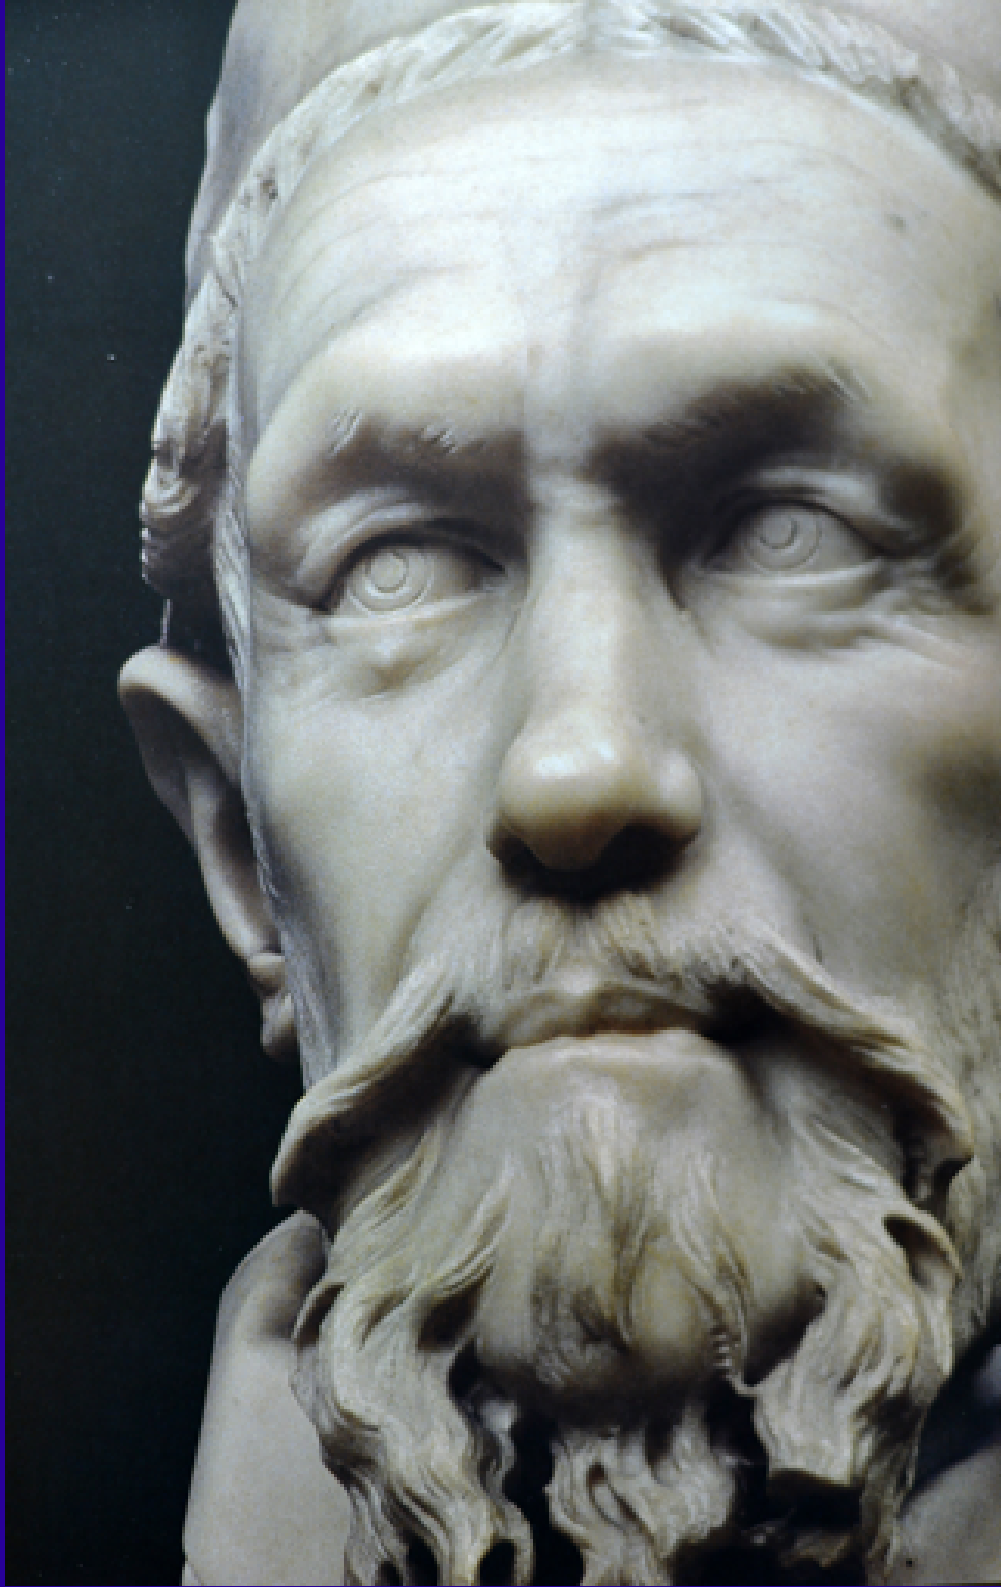

...
Sacro Palazzo
...
...

LORENZO BERNINI
1598 - Roma 1680
Autoritratto giovanile
1623 circa
MUSEO DELLA CITTÀ DEL VATICANO
Piazzale Musei Vaticani

CCXLVIII

CCLXVI

(Ed. ^{ra} Alinari) N.° 25588. CHATEAU DE VERSAILLES — Louis XIV — busto en mármol. (Lorenzo Bernini).