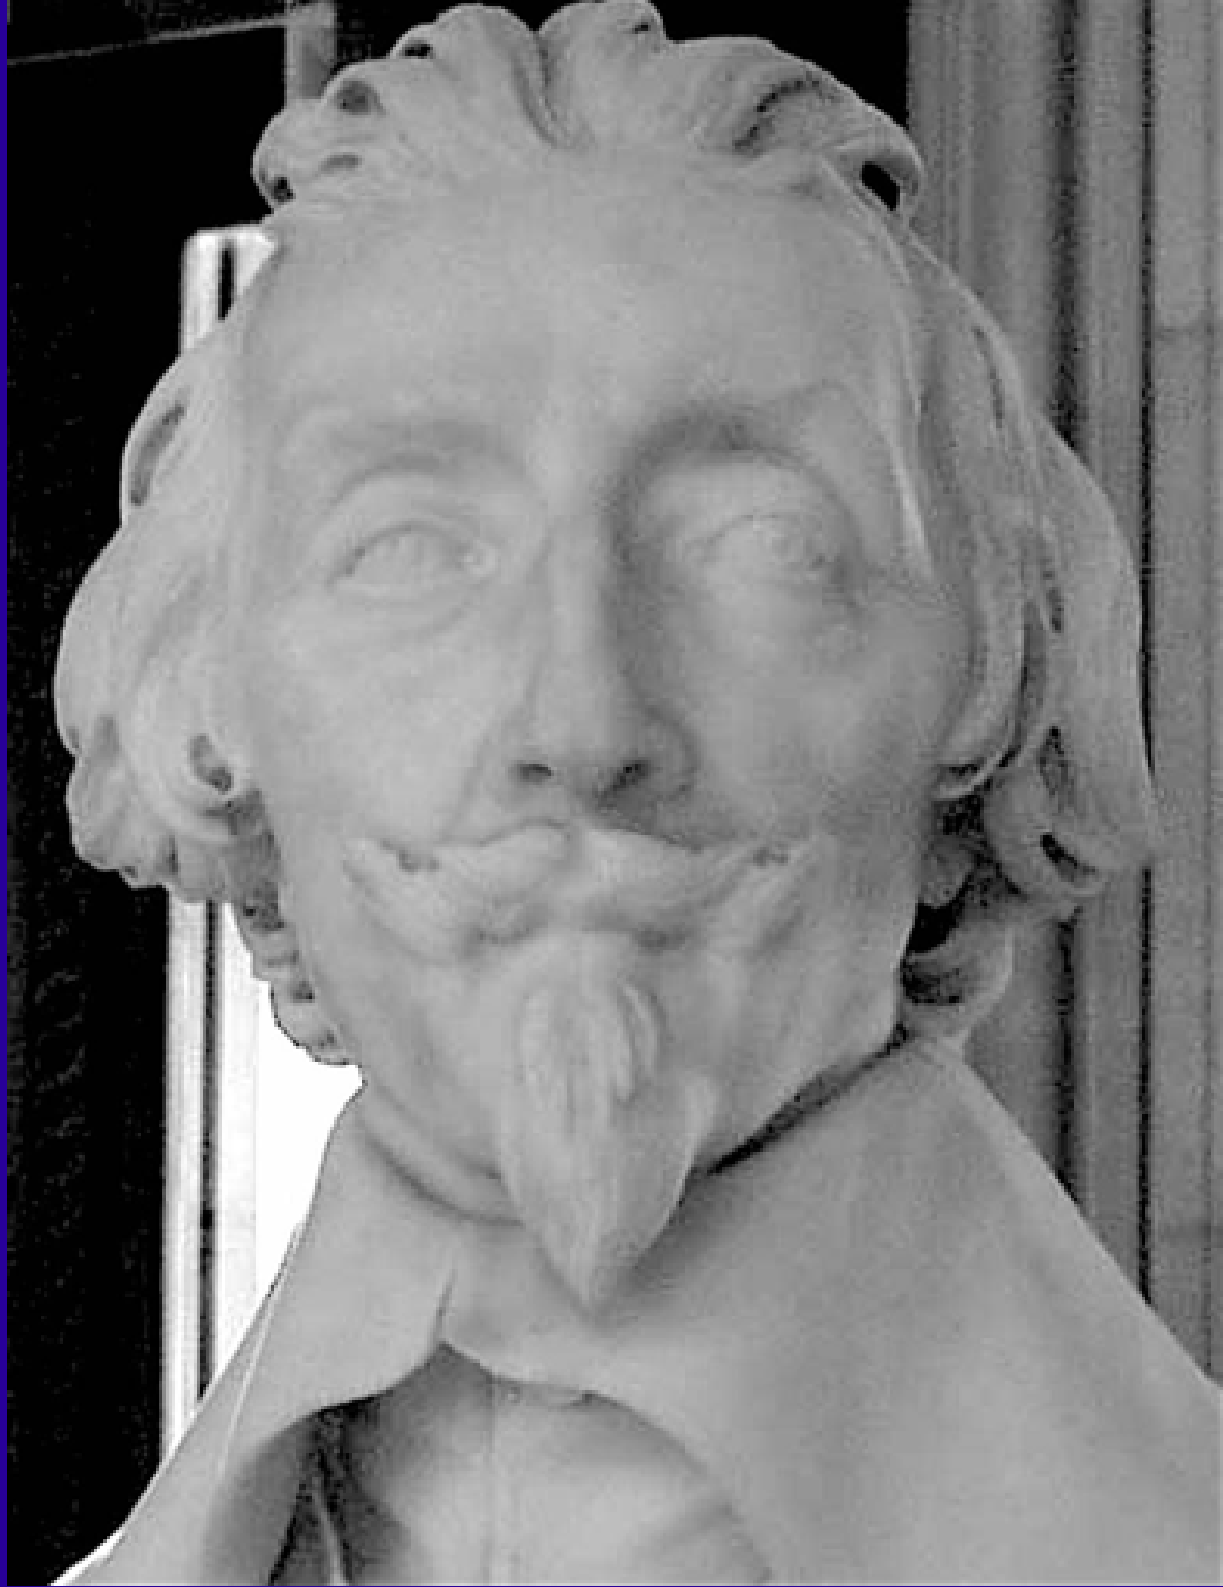

...
Sacro Palazzo
...
...

LORENZO BERNINI
1598 - Roma 1680
Autoritratto giovanile
1623 circa
MUSEO DELLA CITTÀ DEL VATICANO
Piazzale Musei Vaticani

CCXLVIII

CCLXVI

(Ed. ^{ra} Alinari) N.° 25588. CHATEAU DE VERSAILLES — Louis XIV — busto en mármol. (Lorenzo Bernini).