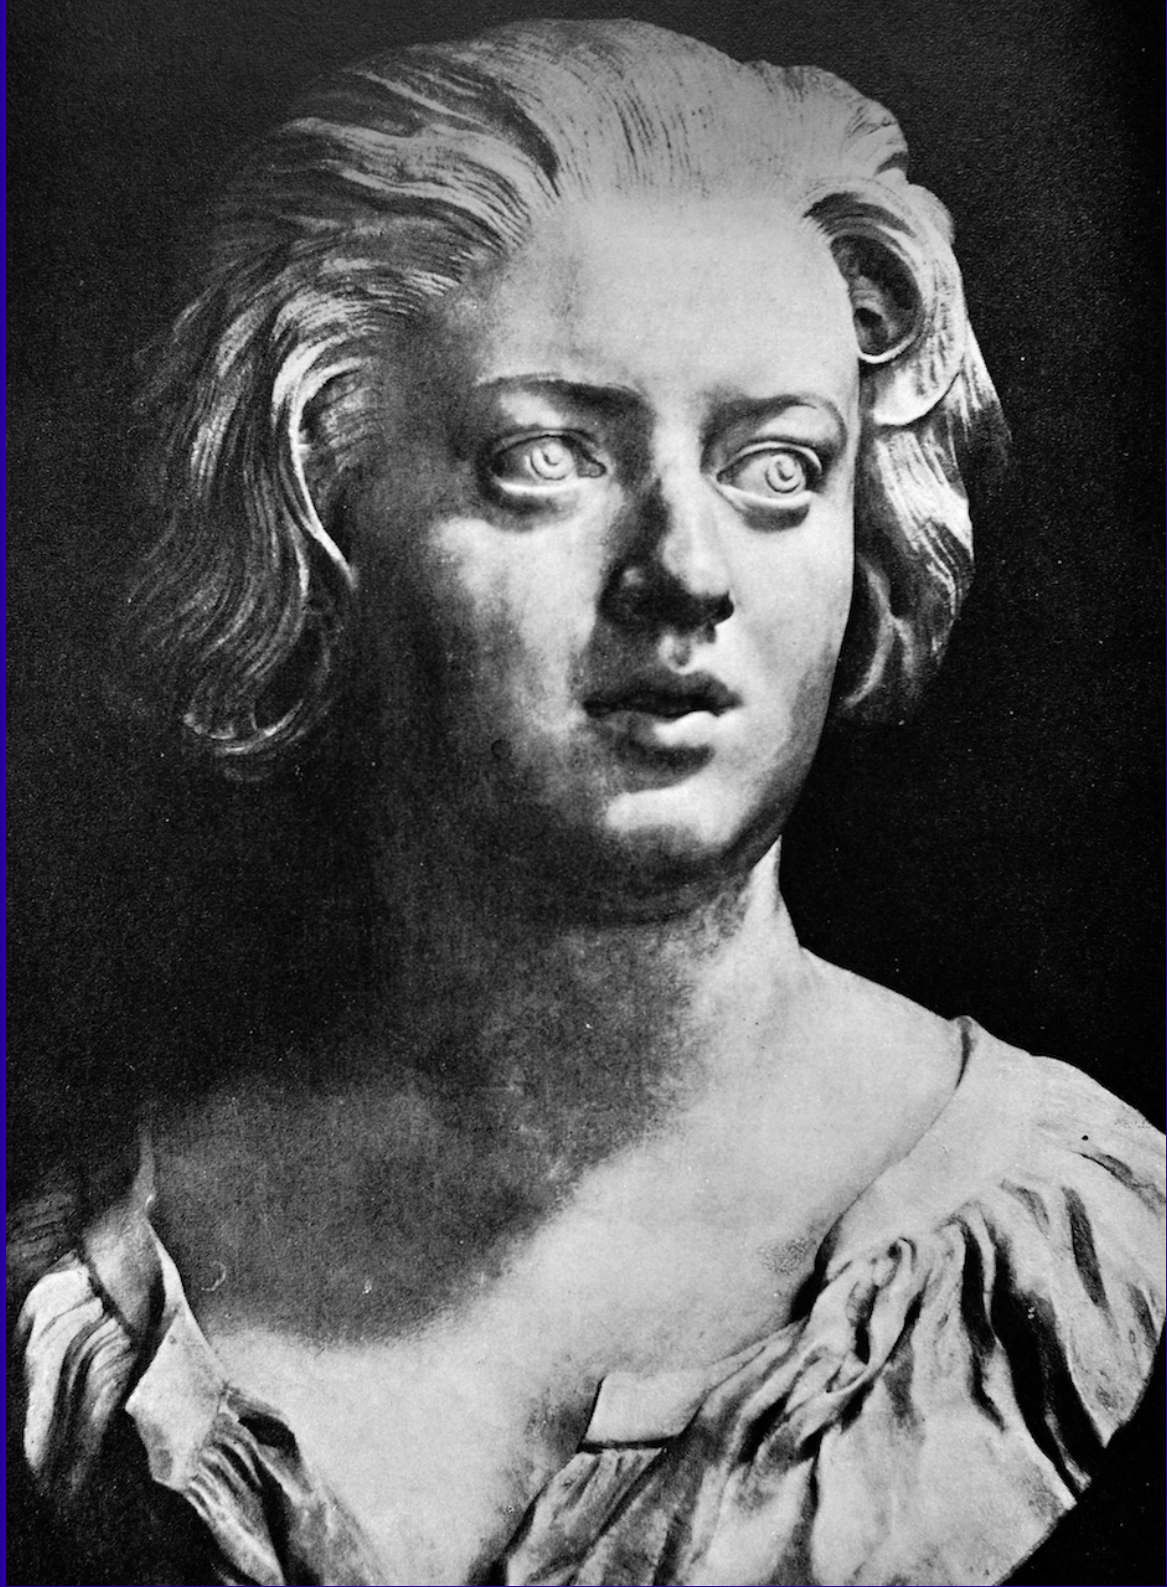

...
Sacro Palazzo
...
...

LORENZO BERNINI
1598 - Roma 1680
Autoritratto giovanile
1623 circa
MUSEO DELLA CITTÀ DEL VATICANO
Piazzale Musei Vaticani

CCXLVIII

CCLXVI

(Ed. ^{ra} Alinari) N.° 25588. CHATEAU DE VERSAILLES — Louis XIV — busto en mármol. (Lorenzo Bernini).