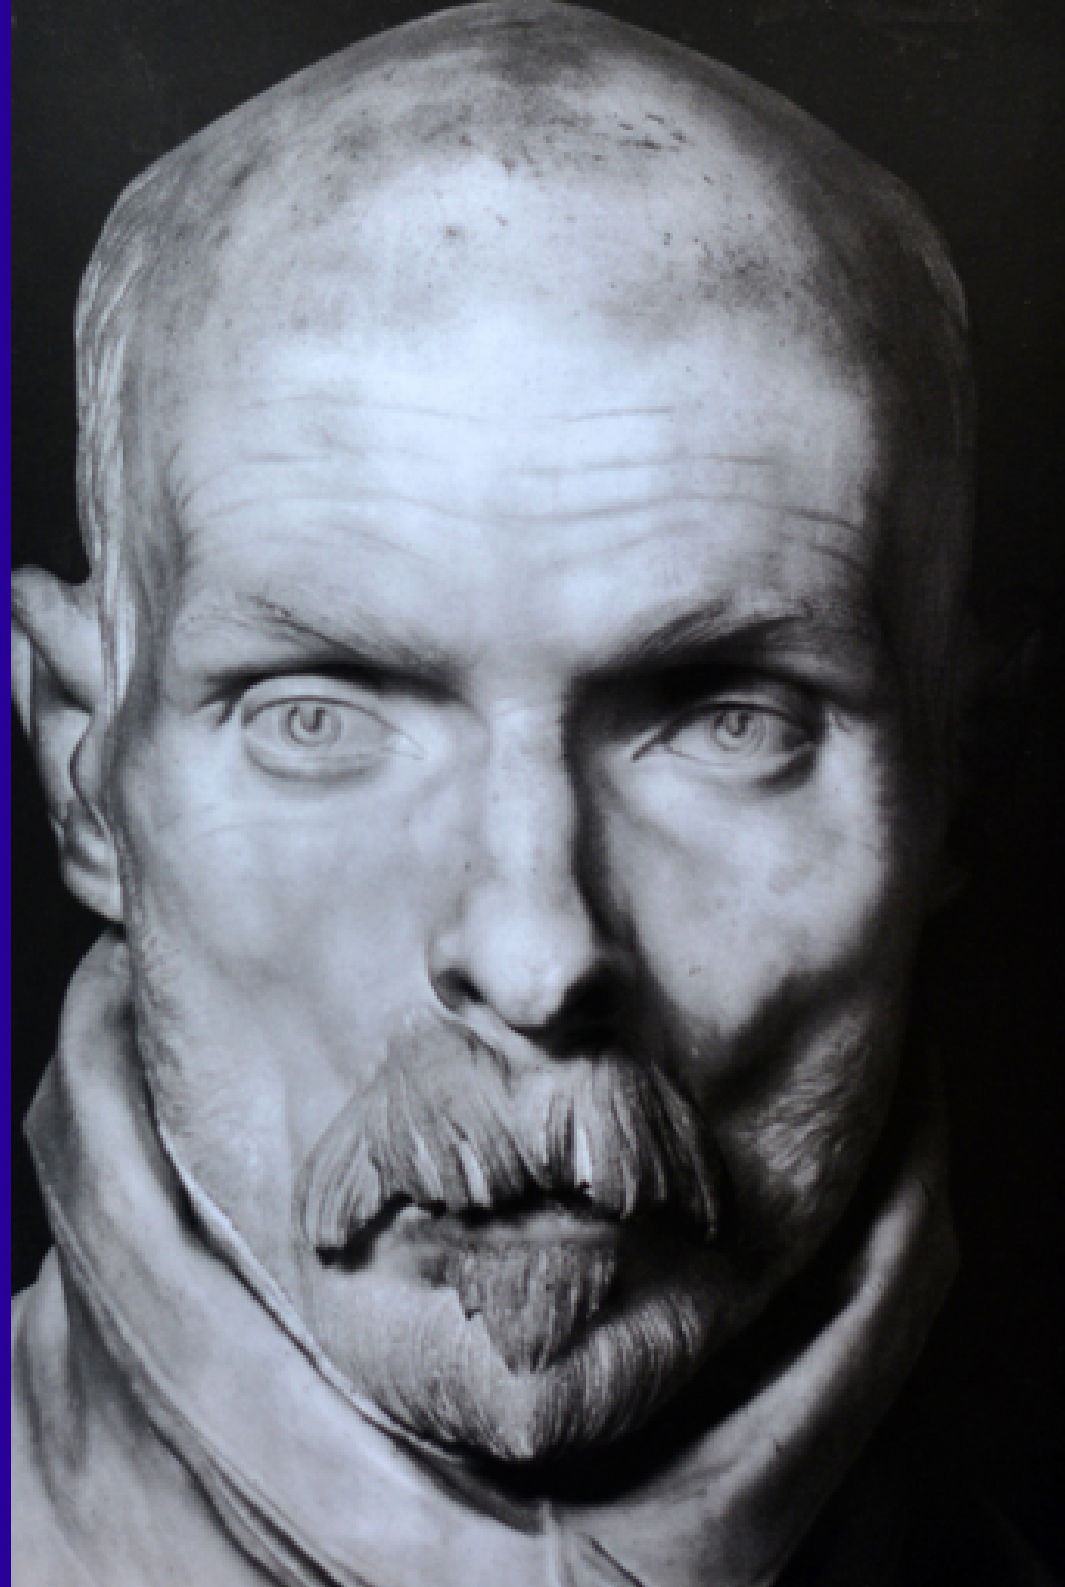

...
Sacro Palazzo
...
...

LORENZO BERNINI
1598 - Roma 1680
Autoritratto giovanile
1623 circa
MUSEO DELLA CITTÀ DEL VATICANO
Piazzale Musei Vaticani

CCXLVIII

CCLXVI

(Ed. ^{ra} Alinari) N.° 25588. CHATEAU DE VERSAILLES — Louis XIV — busto en mármol. (Lorenzo Bernini).