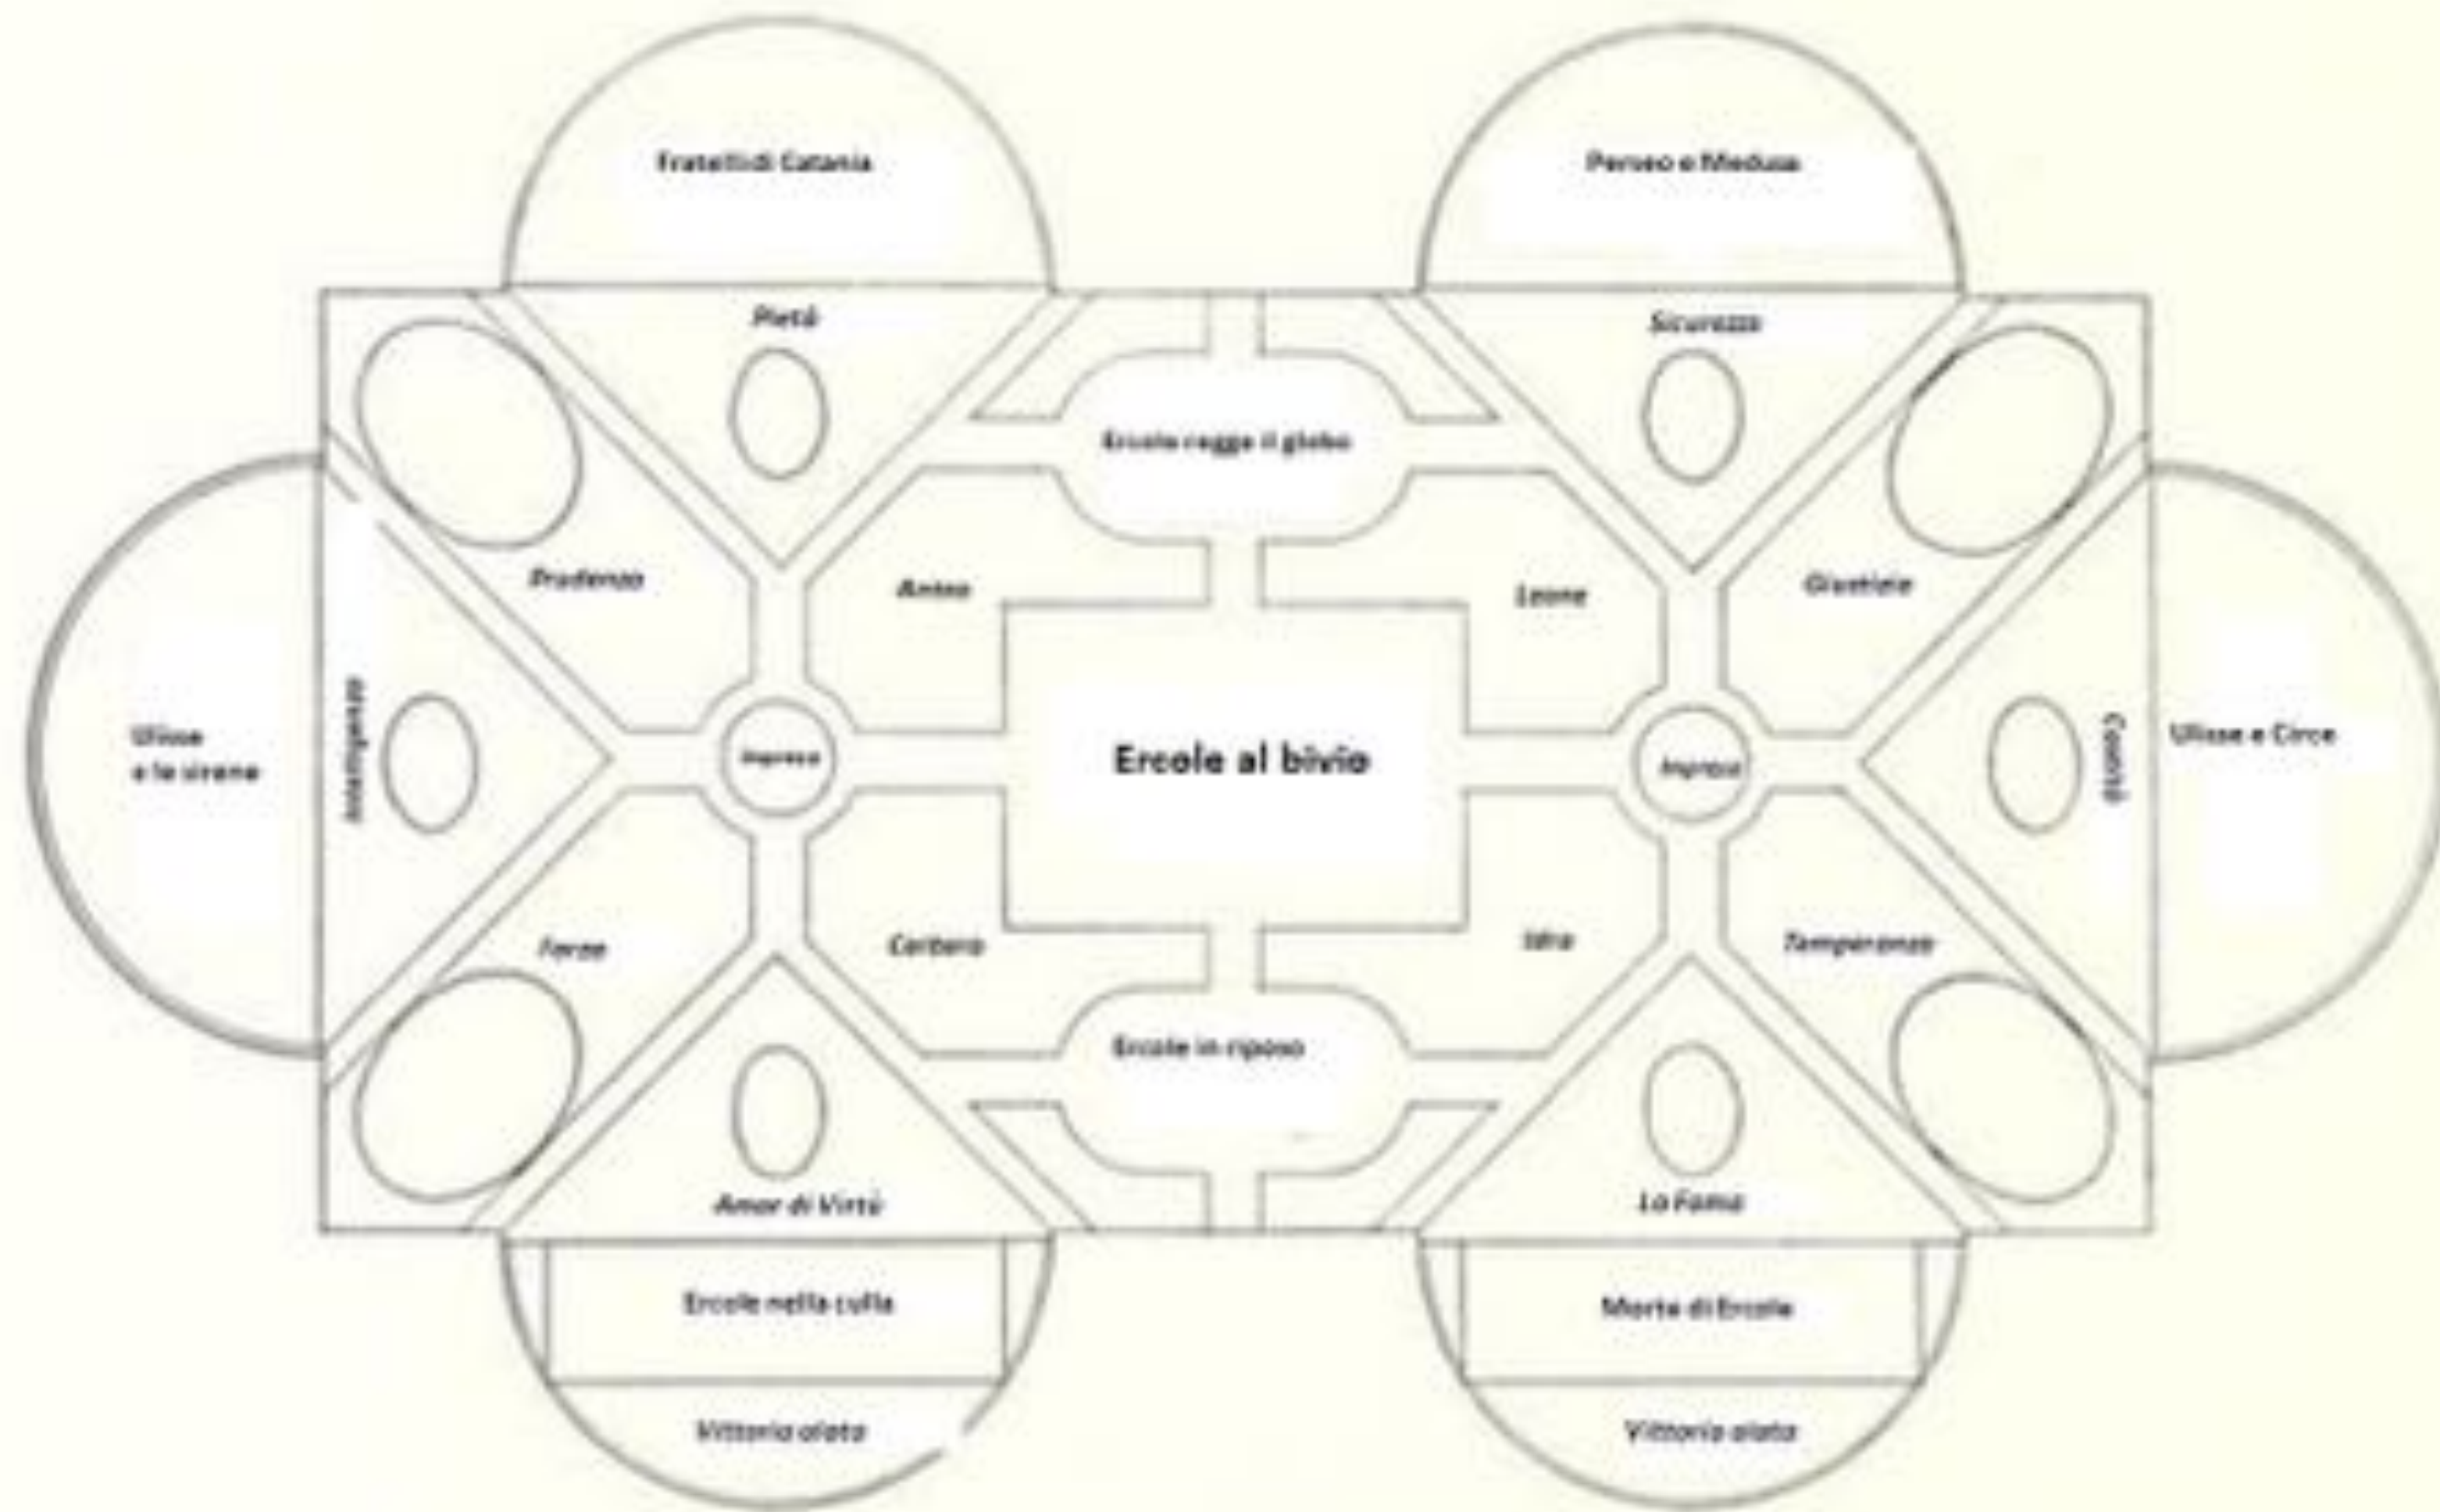

*Veduta della Galleria dipinta da Annibale Carracci e suoi scolari
 esistente nel Palazzo Farnese in Roma*

UNIVERSITÀ
DEGLI STUDI
DI TRIESTE

UNIVERSITÀ
DEGLI STUDI
DI TRIESTE

UNIVERSITÀ
DEGLI STUDI
DI TRIESTE

*Veduta della Festiva situata a Ponente
 ...
 Si qua Amicus Deit. et Gorgonis utatit era. Red. An. 16.*

UNIVERSITÀ
DEGLI STUDI
DI TRIESTE