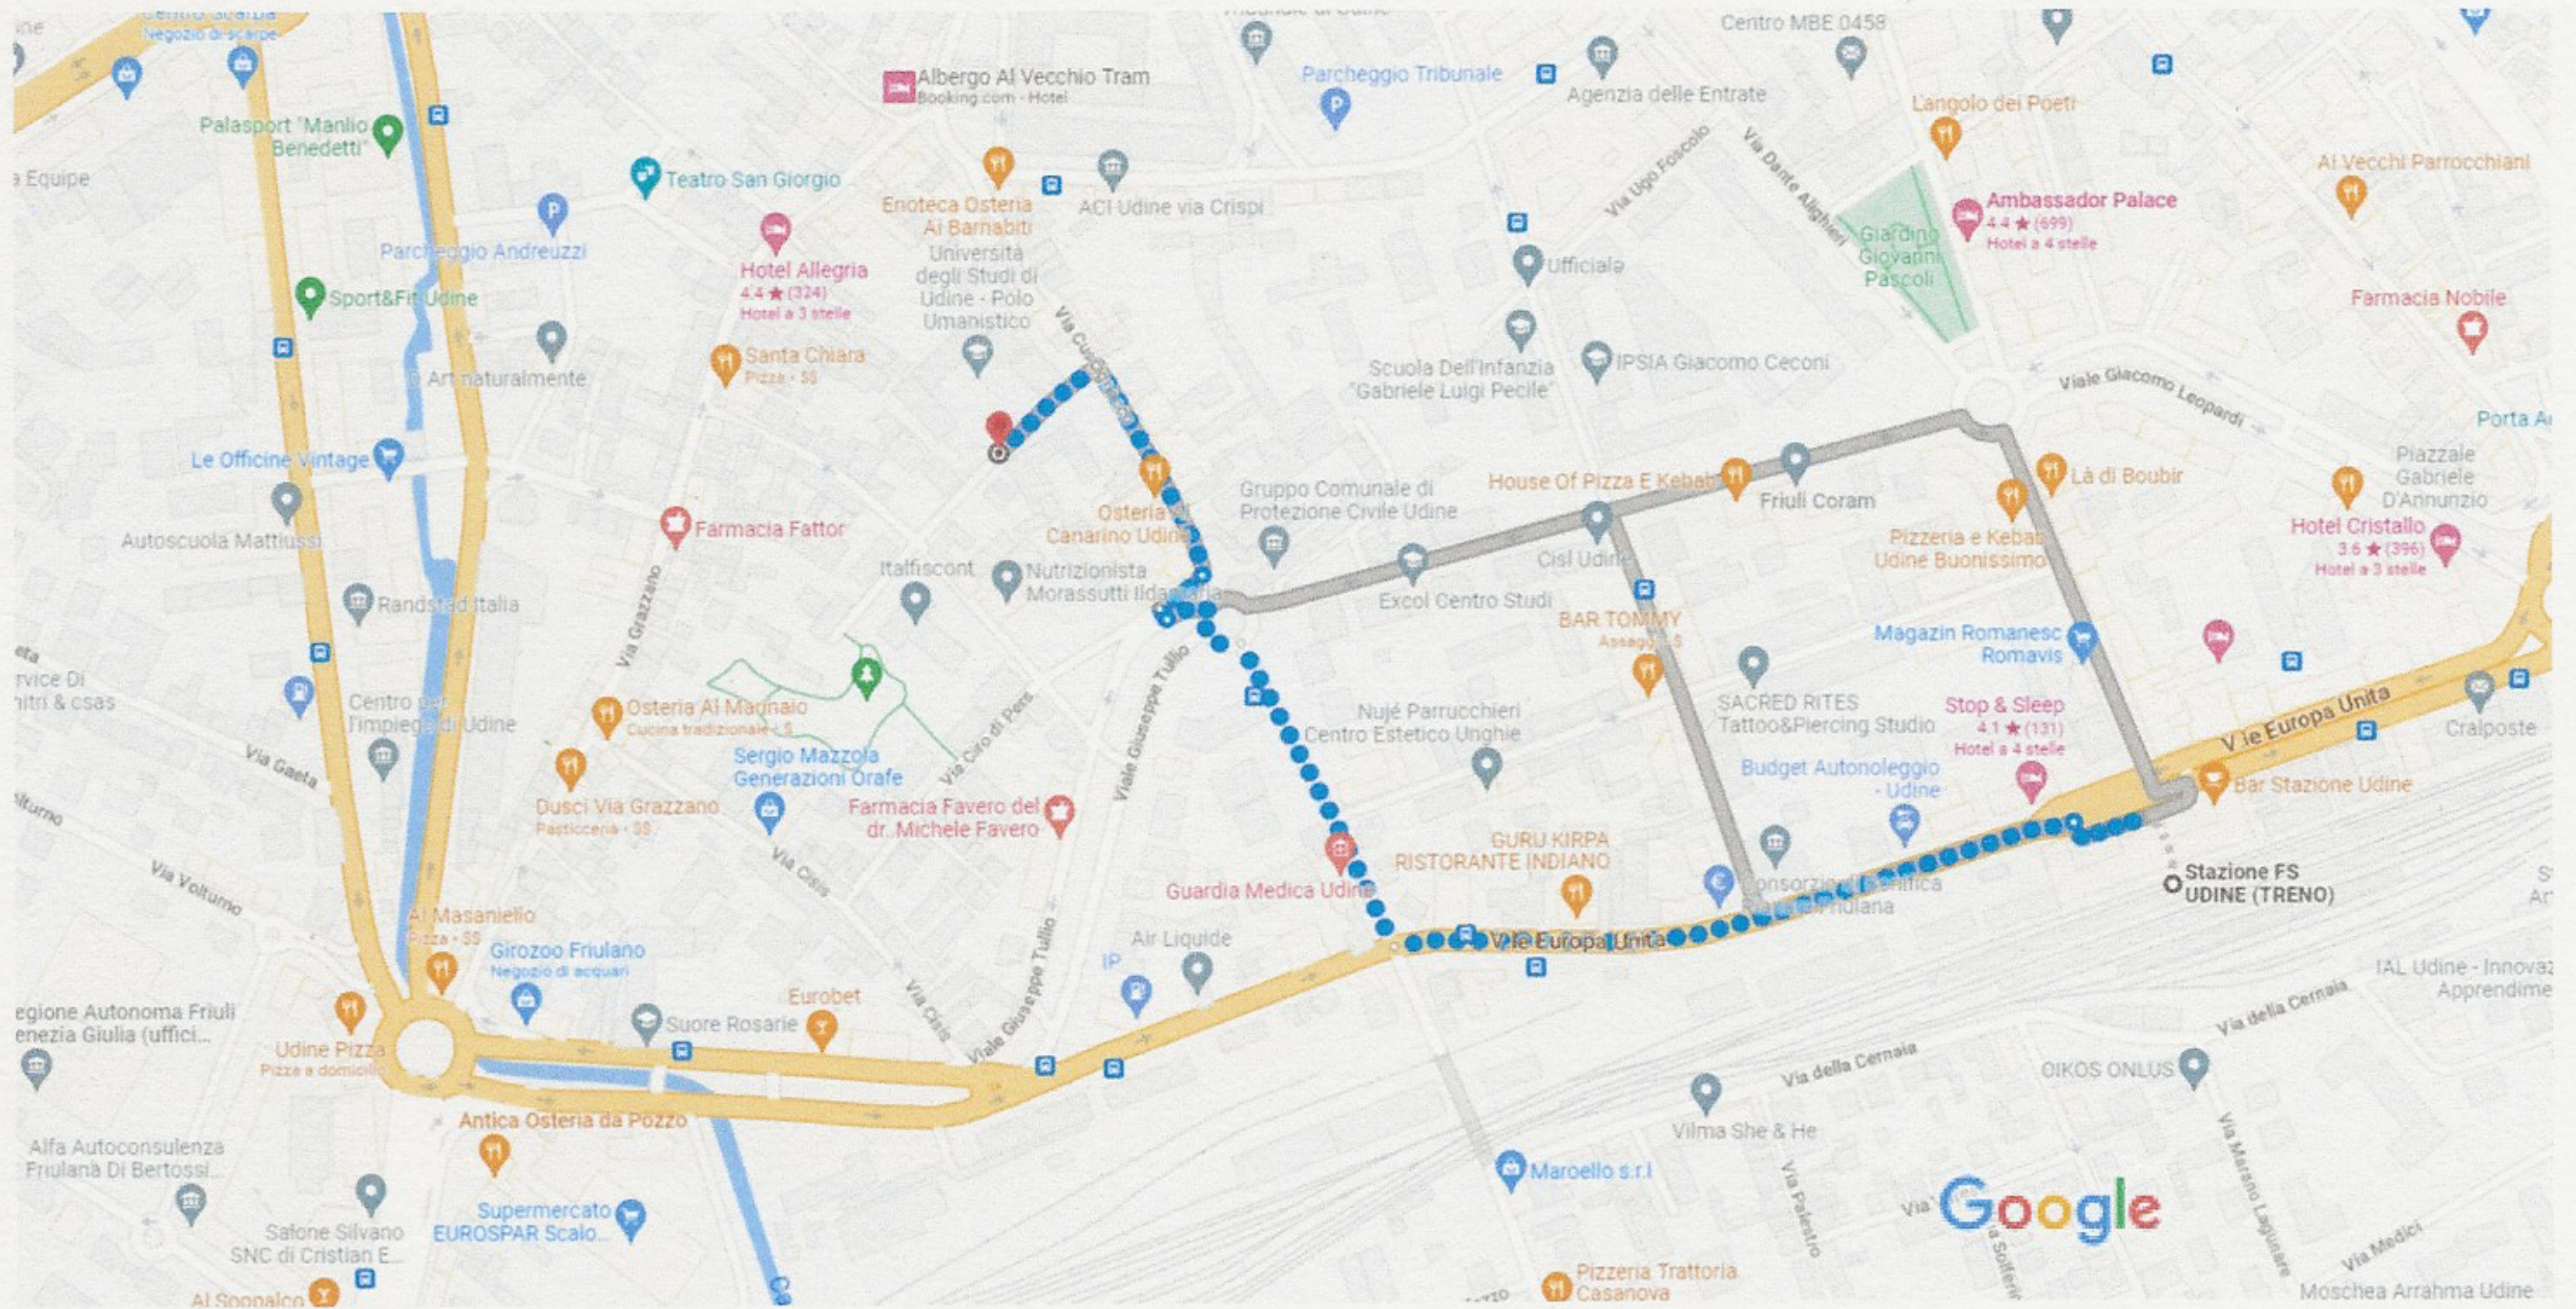

da Stazione FS UDINE (TRENO), 33100 Udine UD a Via Monsignor Pasquale Margreth, 33100 Udine UD A piedi 900 m, 11 min

Dati cartografici ©2023 50 m

Fai attenzione: le indicazioni a piedi potrebbero non corrispondere sempre alle condizioni reali

Stazione FS UDINE (TRENO)
33100 Udine UD

- ↑ 1. Procedi in direzione ovest verso V.le Europa Unita
49 m
- ↶ 2. Svolta a sinistra e prendi V.le Europa Unita
400 m
- ↷ 3. Svolta a destra e prendi Via Bernardo de Rubeis
190 m
- ↻ 4. Alla Piazzale Unità d'Italia prendi la 2^a uscita e prendi Viale Giuseppe Tullio
58 m
- ↷ 5. Svolta a destra verso Via Piero di Pers
7 m
- ↷ 6. Svolta a destra e prendi Via Piero di Pers
28 m
- ↶ 7. Via Piero di Pers svolta a sinistra e diventa Via Cussignacco
130 m
- ↶ 8. Svolta a sinistra e prendi Via Monsignor Pasquale Margreth
72 m