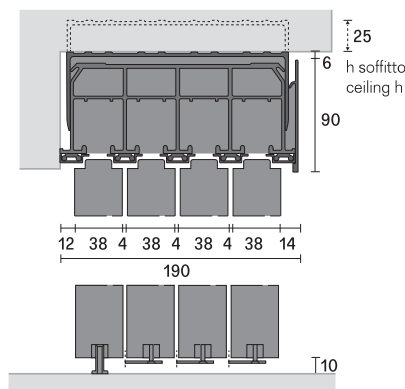

profilo ad incasso  
built-in profile

binario  
rail

**profili di copertura**  
**covering profiles**

30 alluminio, 13 nero,  
14 brown, 16 bianco latte

ecolorsystem laccato  
ecolorsystem lacquered

**quadrirrotai per porte scorrevoli lineari**  
**4 ways rails for linear sliding doors**

(non disponibile per Maxi, Graphis Light)  
 (not available for Maxi, Graphis Light)

**quadrirrotai a soffitto**  
**4 ways ceiling rail**

**quadrirrotai a soffitto contro parete**  
**4 ways ceiling rail against wall**