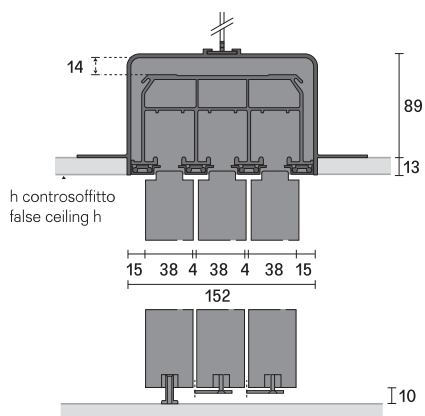

trirotaia ad incasso / 3 ways built-in rail

lunghezze mm length mm	1000	1500	2000	2500	3000	3500	4000	4500	5000	5500	6000

profilo ad incasso
built-in profile

binario
rail

profili di copertura
covering profiles

30 alluminio, 13 nero,
14 brown, 16 bianco latte

ecolorsystem laccato
ecolorsystem lacquered