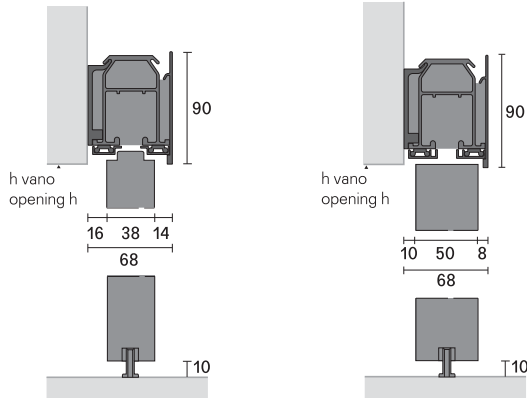

monorotaia a parete contro soffitto / single wall rail against the ceiling

Velaria / Soho / Stripe / Sail / Daimon  
Graphis plus / Graphis light / Siparium

Maxi

lunghezze mm length mm	1000	1500	2000	2500	3000	3500	4000	4500	5000	5500	6000
---------------------------	------	------	------	------	------	------	------	------	------	------	------