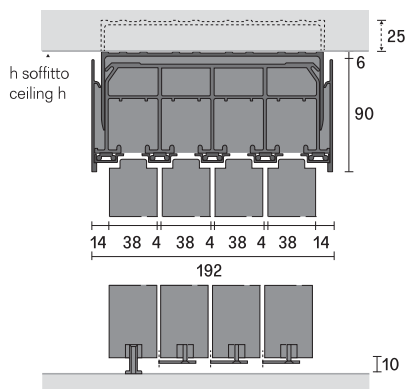

profilo ad incasso  
built-in profile

binario  
rail

**profili di copertura**  
**covering profiles**

30 alluminio, 13 nero,  
14 brown, 16 bianco latte

ecolorsystem laccato  
ecolorsystem lacquered

**quadrirrotai per porte scorrevoli lineari**  
**4 ways rails for linear sliding doors**

(non disponibile per Maxi, Graphis Light)  
 (not available for Maxi, Graphis Light)

**quadrirrotai a soffitto**  
**4 ways ceiling rail**

**quadrirrotai a soffitto contro parete**  
**4 ways ceiling rail against wall**