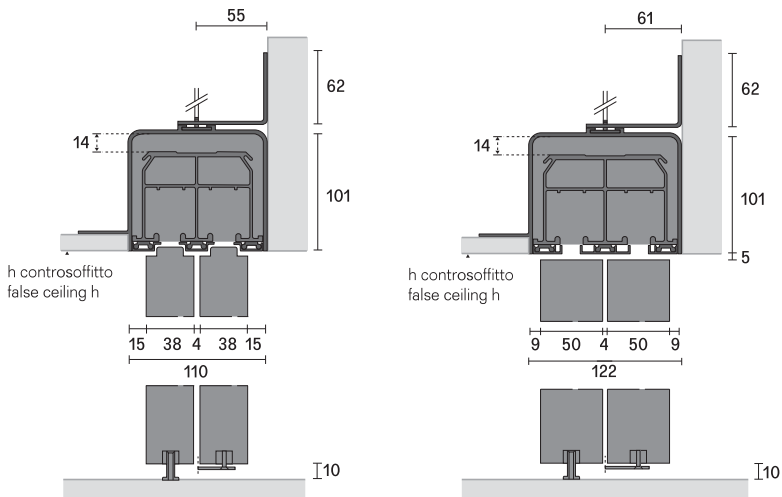

L / W 122 mm

Maxi

lunghezze mm length mm	1000	1500	2000	2500	3000	3500	4000	4500	5000	5500	6000
---------------------------	------	------	------	------	------	------	------	------	------	------	------

profilo ad incasso  
built-in profile

binario  
rail

profili di copertura  
covering profiles

30 alluminio, 13 nero,  
14 brown, 16 bianco latte

ecolorsystem laccato  
ecolorsystem lacquered

birotaia ad incasso contro parete / double built-in rail against the wall  
L / W 110 mm

Velaria / Soho / Stripe / Sail / Daimon  
Graphis plus / Graphis light / Siparium

L / W 122 mm

Maxi

lunghezze mm length mm	1000	1500	2000	2500	3000	3500	4000	4500	5000	5500	6000
---------------------------	------	------	------	------	------	------	------	------	------	------	------