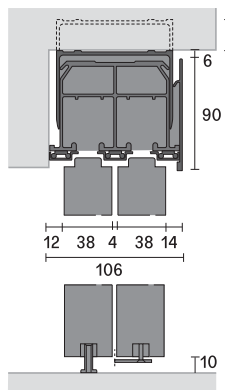

birotaia a soffitto / double ceiling rail  
L / W 108 mm

Velaria / Soho / Stripe / Sail / Daimon  
Graphis plus / Graphis light / Siparium

L / W 120 mm

Maxi

birotaia a soffitto contro parete / double ceiling rail against the wall  
L / W 106 mm

Velaria / Soho / Stripe / Sail / Daimon  
Graphis plus / Graphis light / Siparium

L / W 118 mm

Maxi

lunghezze mm length mm	1000	1500	2000	2500	3000	3500	4000	4500	5000	5500	6000
---------------------------	------	------	------	------	------	------	------	------	------	------	------

L / W 122 mm

Maxi

lunghezze mm length mm	1000	1500	2000	2500	3000	3500	4000	4500	5000	5500	6000
---------------------------	------	------	------	------	------	------	------	------	------	------	------

profilo ad incasso  
built-in profile