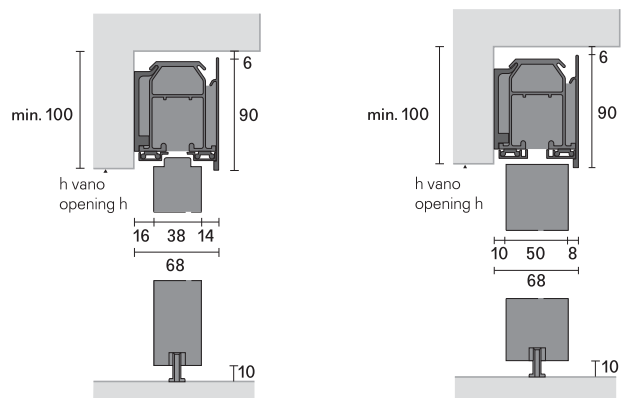

monorotaia a parete contro soffitto / single wall rail against the ceiling

Velaria / Soho / Stripe / Sail / Daimon  
Graphis plus / Graphis light / Siparium

Maxi

lunghezze mm length mm	1000	1500	2000	2500	3000	3500	4000	4500	5000	5500	6000
---------------------------	------	------	------	------	------	------	------	------	------	------	------