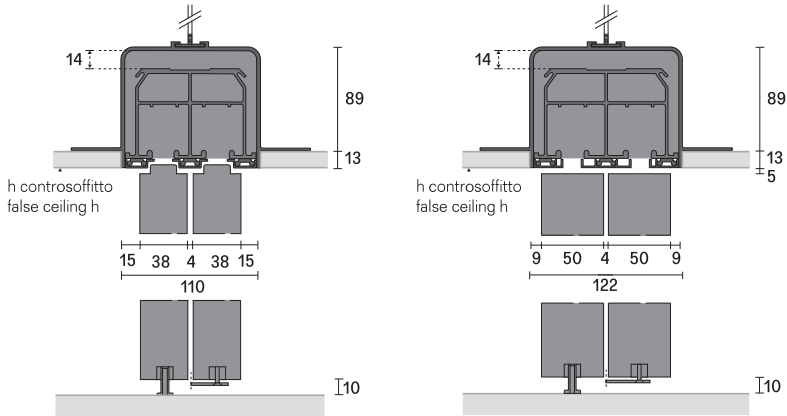

L / W 122 mm

Maxi

lunghezze mm length mm	1000	1500	2000	2500	3000	3500	4000	4500	5000	5500	6000
---------------------------	------	------	------	------	------	------	------	------	------	------	------

profilo ad incasso  
built-in profile