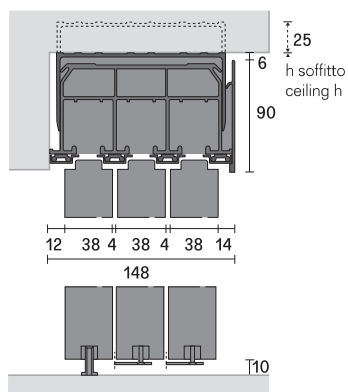

Velaria / Soho / Stripe / Sail / Daimon  
Graphis plus / Graphis light / Siparium

L / W 122 mm

Maxi

lunghezze mm length mm	1000	1500	2000	2500	3000	3500	4000	4500	5000	5500	6000
---------------------------	------	------	------	------	------	------	------	------	------	------	------

profilo ad incasso  
built-in profile

binario  
rail

profili di copertura  
covering profiles

30 alluminio, 13 nero,  
14 brown, 16 bianco latte

ecolorsystem laccato  
ecolorsystem lacquered

trirotaia a soffitto / 3 ways ceiling rail

trirotaia a soffitto contro parete / 3 ways ceiling rail against the wall

lunghezze mm length mm	1000	1500	2000	2500	3000	3500	4000	4500	5000	5500	6000
---------------------------	------	------	------	------	------	------	------	------	------	------	------