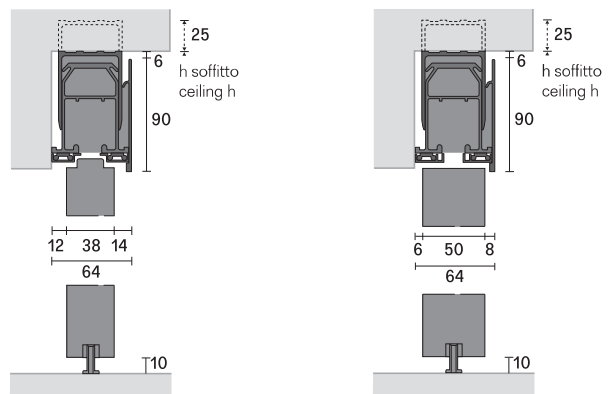

monorotaia a soffitto contro parete / single ceiling rail against the wall

Velaria / Soho / Stripe / Sail / Daimon
Graphis plus / Graphis light / Siparium

Maxi

lunghezze mm length mm	1000	1500	2000	2500	3000	3500	4000	4500	5000	5500	6000

30 alluminio, 13 nero,
14 brown, 16 bianco latte

ecolorsystem laccato
ecolorsystem lacquered

19 rovere termotrattato,
15 noce, 711 rovere

profili di copertura
covering profiles

30 alluminio, 13 nero,
14 brown, 16 bianco latte

ecolorsystem laccato
ecolorsystem lacquered