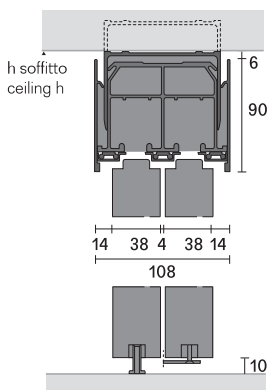

lunghezze mm length mm	1000	1500	2000	2500	3000	3500	4000	4500	5000	5500	6000
---------------------------	------	------	------	------	------	------	------	------	------	------	------

30 alluminio, 13 nero,  
14 brown, 16 bianco latte

birotaia a soffitto / double ceiling rail  
L / W 108 mm

Velaria / Soho / Stripe / Sail / Daimon  
Graphis plus / Graphis light / Siparium

L / W 120 mm

Maxi

birotaia a soffitto contro parete / double ceiling rail against the wall  
L / W 106 mm

Velaria / Soho / Stripe / Sail / Daimon  
Graphis plus / Graphis light / Siparium

L / W 118 mm

Maxi

lunghezze mm length mm	1000	1500	2000	2500	3000	3500	4000	4500	5000	5500	6000
---------------------------	------	------	------	------	------	------	------	------	------	------	------