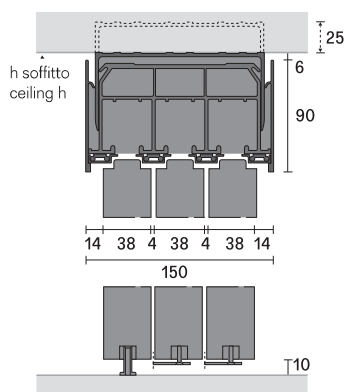

Velaria / Soho / Stripe / Sail / Daimon  
Graphis plus / Graphis light / Siparium

L / W 122 mm

Maxi

lunghezze mm length mm	1000	1500	2000	2500	3000	3500	4000	4500	5000	5500	6000
---------------------------	------	------	------	------	------	------	------	------	------	------	------

profilo ad incasso  
built-in profile

binario  
rail

profili di copertura  
covering profiles

30 alluminio, 13 nero,  
14 brown, 16 bianco latte

ecolorsystem laccato  
ecolorsystem lacquered

trirotaia a soffitto / 3 ways ceiling rail

trirotaia a soffitto contro parete / 3 ways ceiling rail against the wall

lunghezze mm length mm	1000	1500	2000	2500	3000	3500	4000	4500	5000	5500	6000
---------------------------	------	------	------	------	------	------	------	------	------	------	------