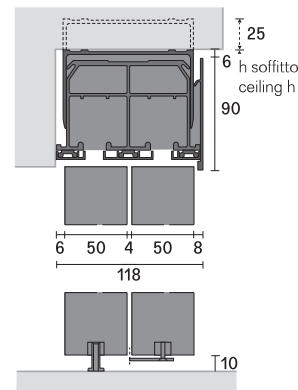

birotaia a soffitto / double ceiling rail  
L / W 108 mm

Velaria / Soho / Stripe / Sail / Daimon  
Graphis plus / Graphis light / Siparium

L / W 120 mm

Maxi

birotaia a soffitto contro parete / double ceiling rail against the wall  
L / W 106 mm

Velaria / Soho / Stripe / Sail / Daimon  
Graphis plus / Graphis light / Siparium

L / W 118 mm

Maxi

lunghezze mm length mm	1000	1500	2000	2500	3000	3500	4000	4500	5000	5500	6000
---------------------------	------	------	------	------	------	------	------	------	------	------	------