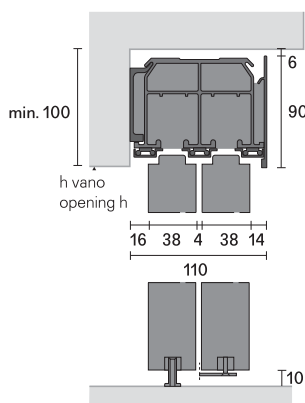

birotaia a parete contro soffitto / double wall rail against the ceiling

Velaria / Soho / Stripe / Sail / Daimon
Graphis plus / Graphis light / Siparium

lunghezze mm length mm	1000	1500	2000	2500	3000	3500	4000	4500	5000	5500	6000

30 alluminio, 13 nero,
14 brown, 16 bianco latte

ecolorsystem laccato
ecolorsystem lacquered

19 rovere termotrattato,
15 noce, 711 rovere

profili di copertura
covering profiles

30 alluminio, 13 nero,
14 brown, 16 bianco latte

ecolorsystem laccato
ecolorsystem lacquered