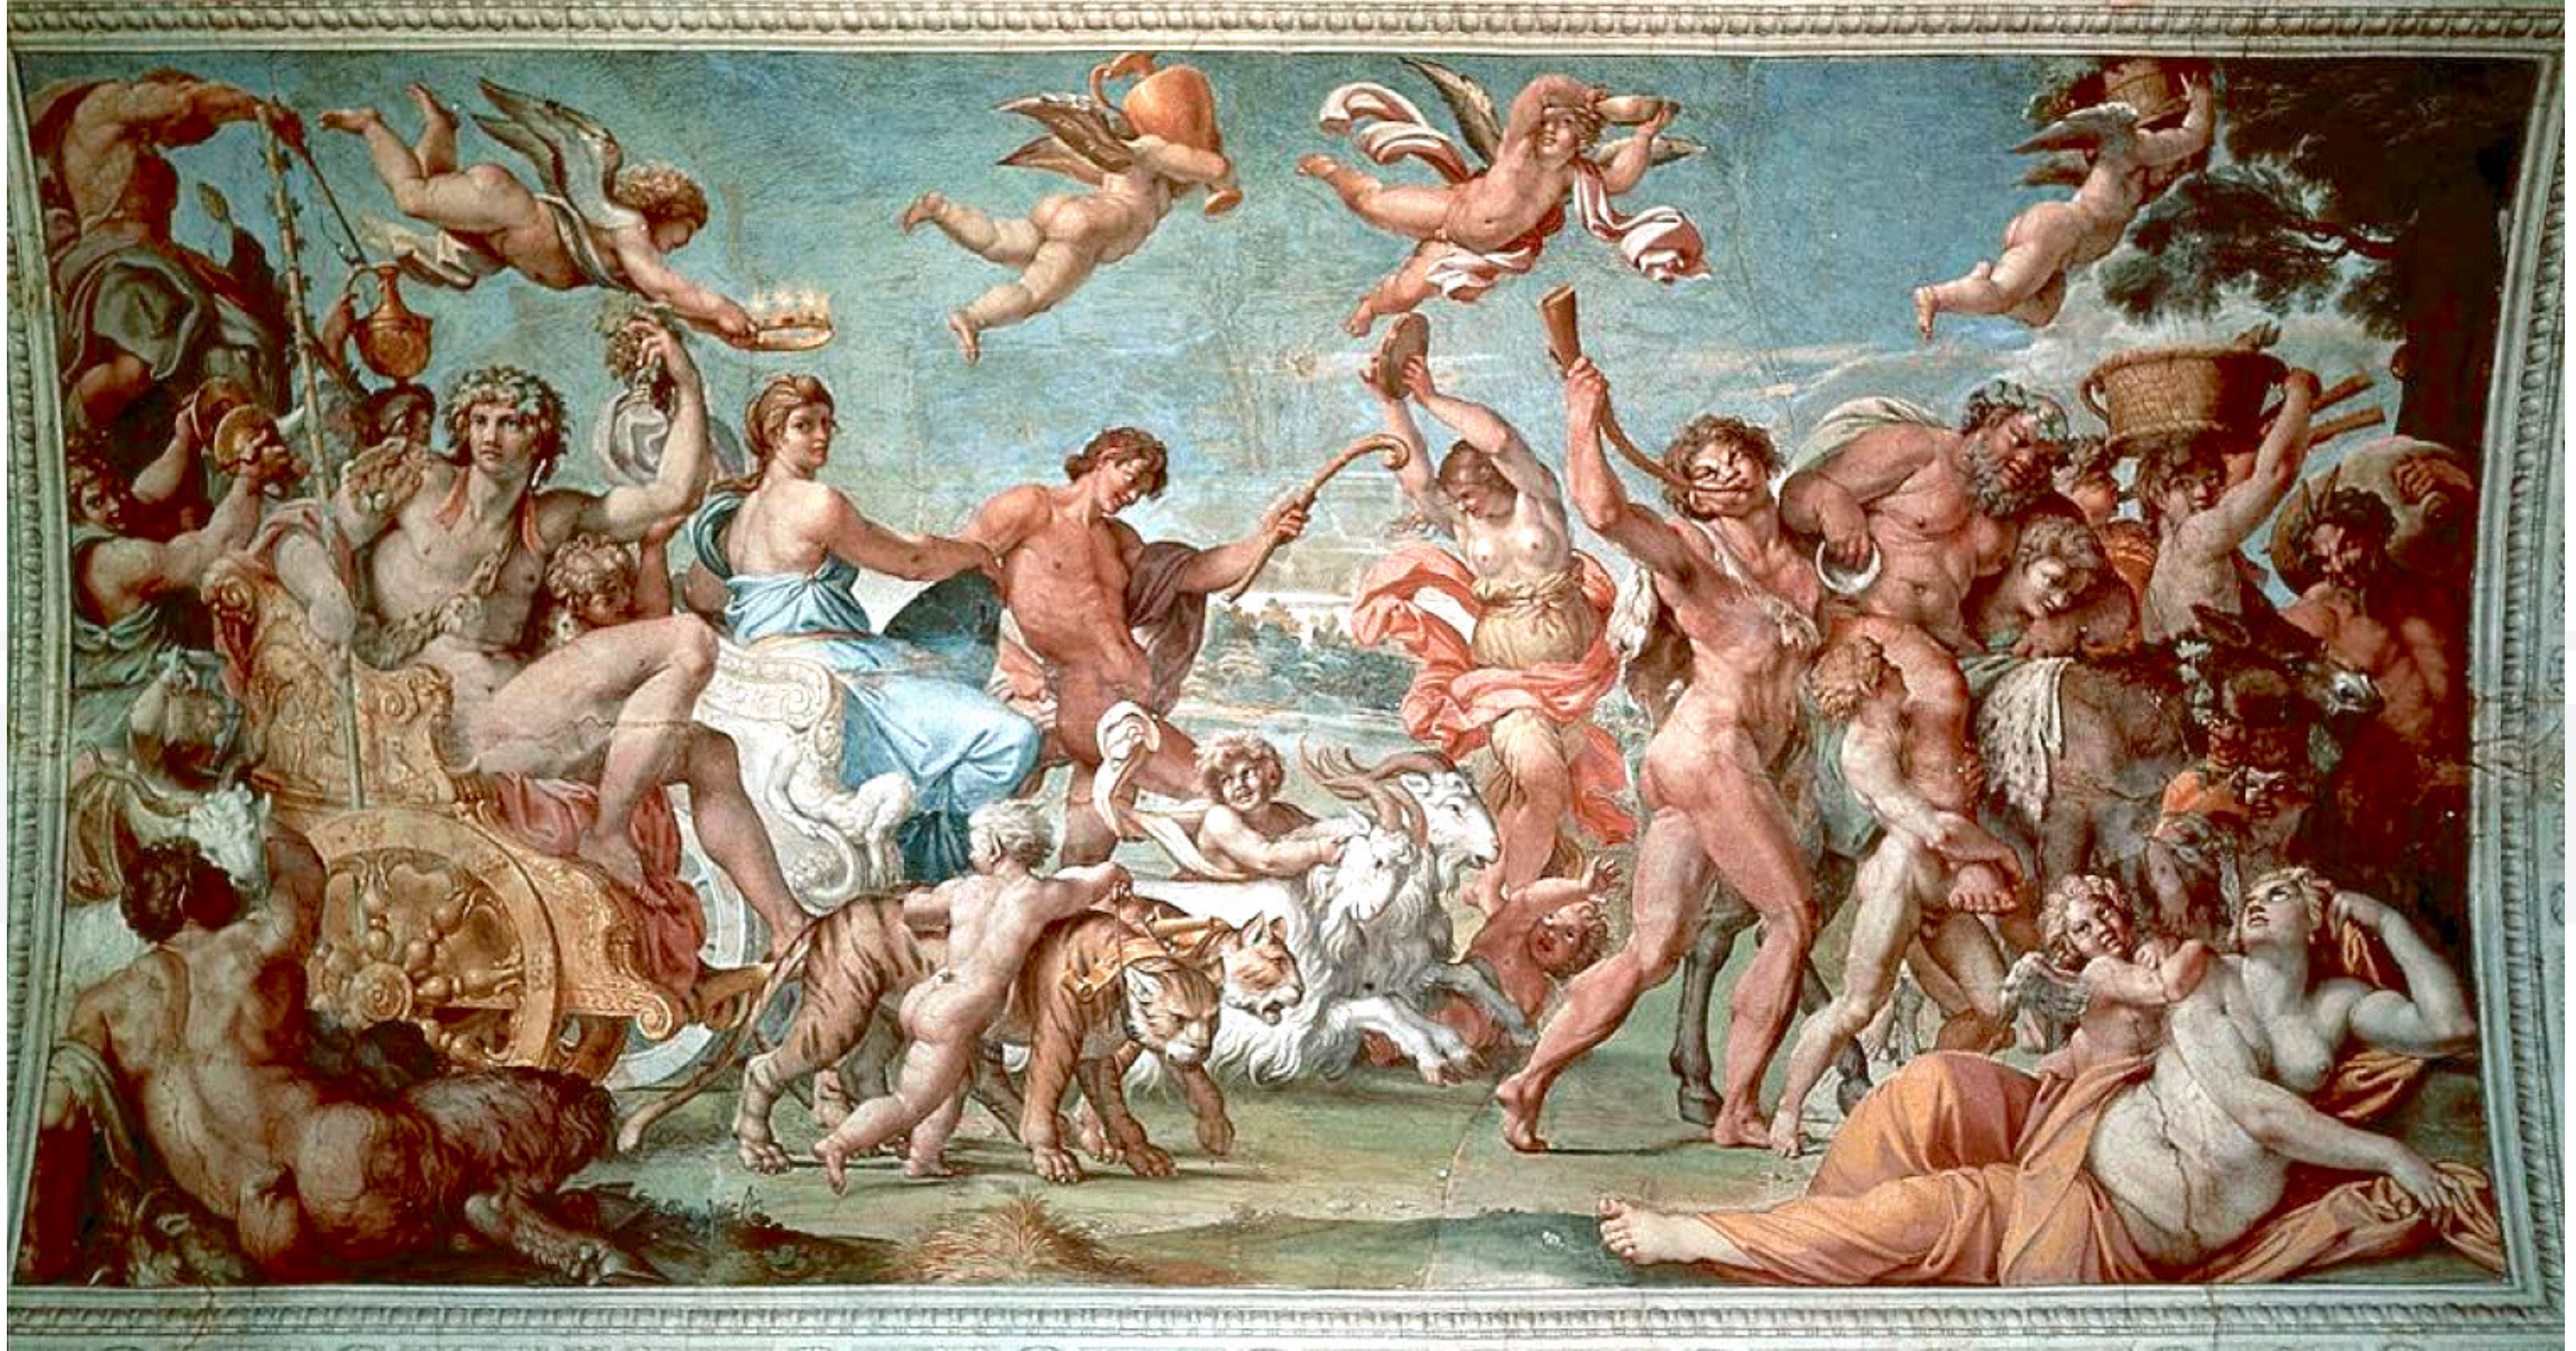

UNIVERSITÀ
DEGLI STUDI
DI TRIESTE

UNIVERSITÀ
DEGLI STUDI
DI TRIESTE

Arch. Lermosa dip.

Engr. Volpato pin. L. Bagnoli sculp. F. Sestini inc.

Veduta della Testata, situata a Ponente
vultus avertite vestros
Si quis Amicus adest, et Gorgonis extulit ora. Ovid. Met. l. v.

Archit. Carracci pin. in M.D.C. farnesiana

Le Facci di Rubia formis Roma ad Temp. S. Maria de Pace in P. S. P. S.

Petrus Apoll. del. et sculp.

TABVLA. I.
 Farnesiana Porticus que oppositi subiacet sinistra facta, ab Ant. ingrediantibus obtus. simulacris picturis ac oris. quoque plurius operis emblemate decorata.