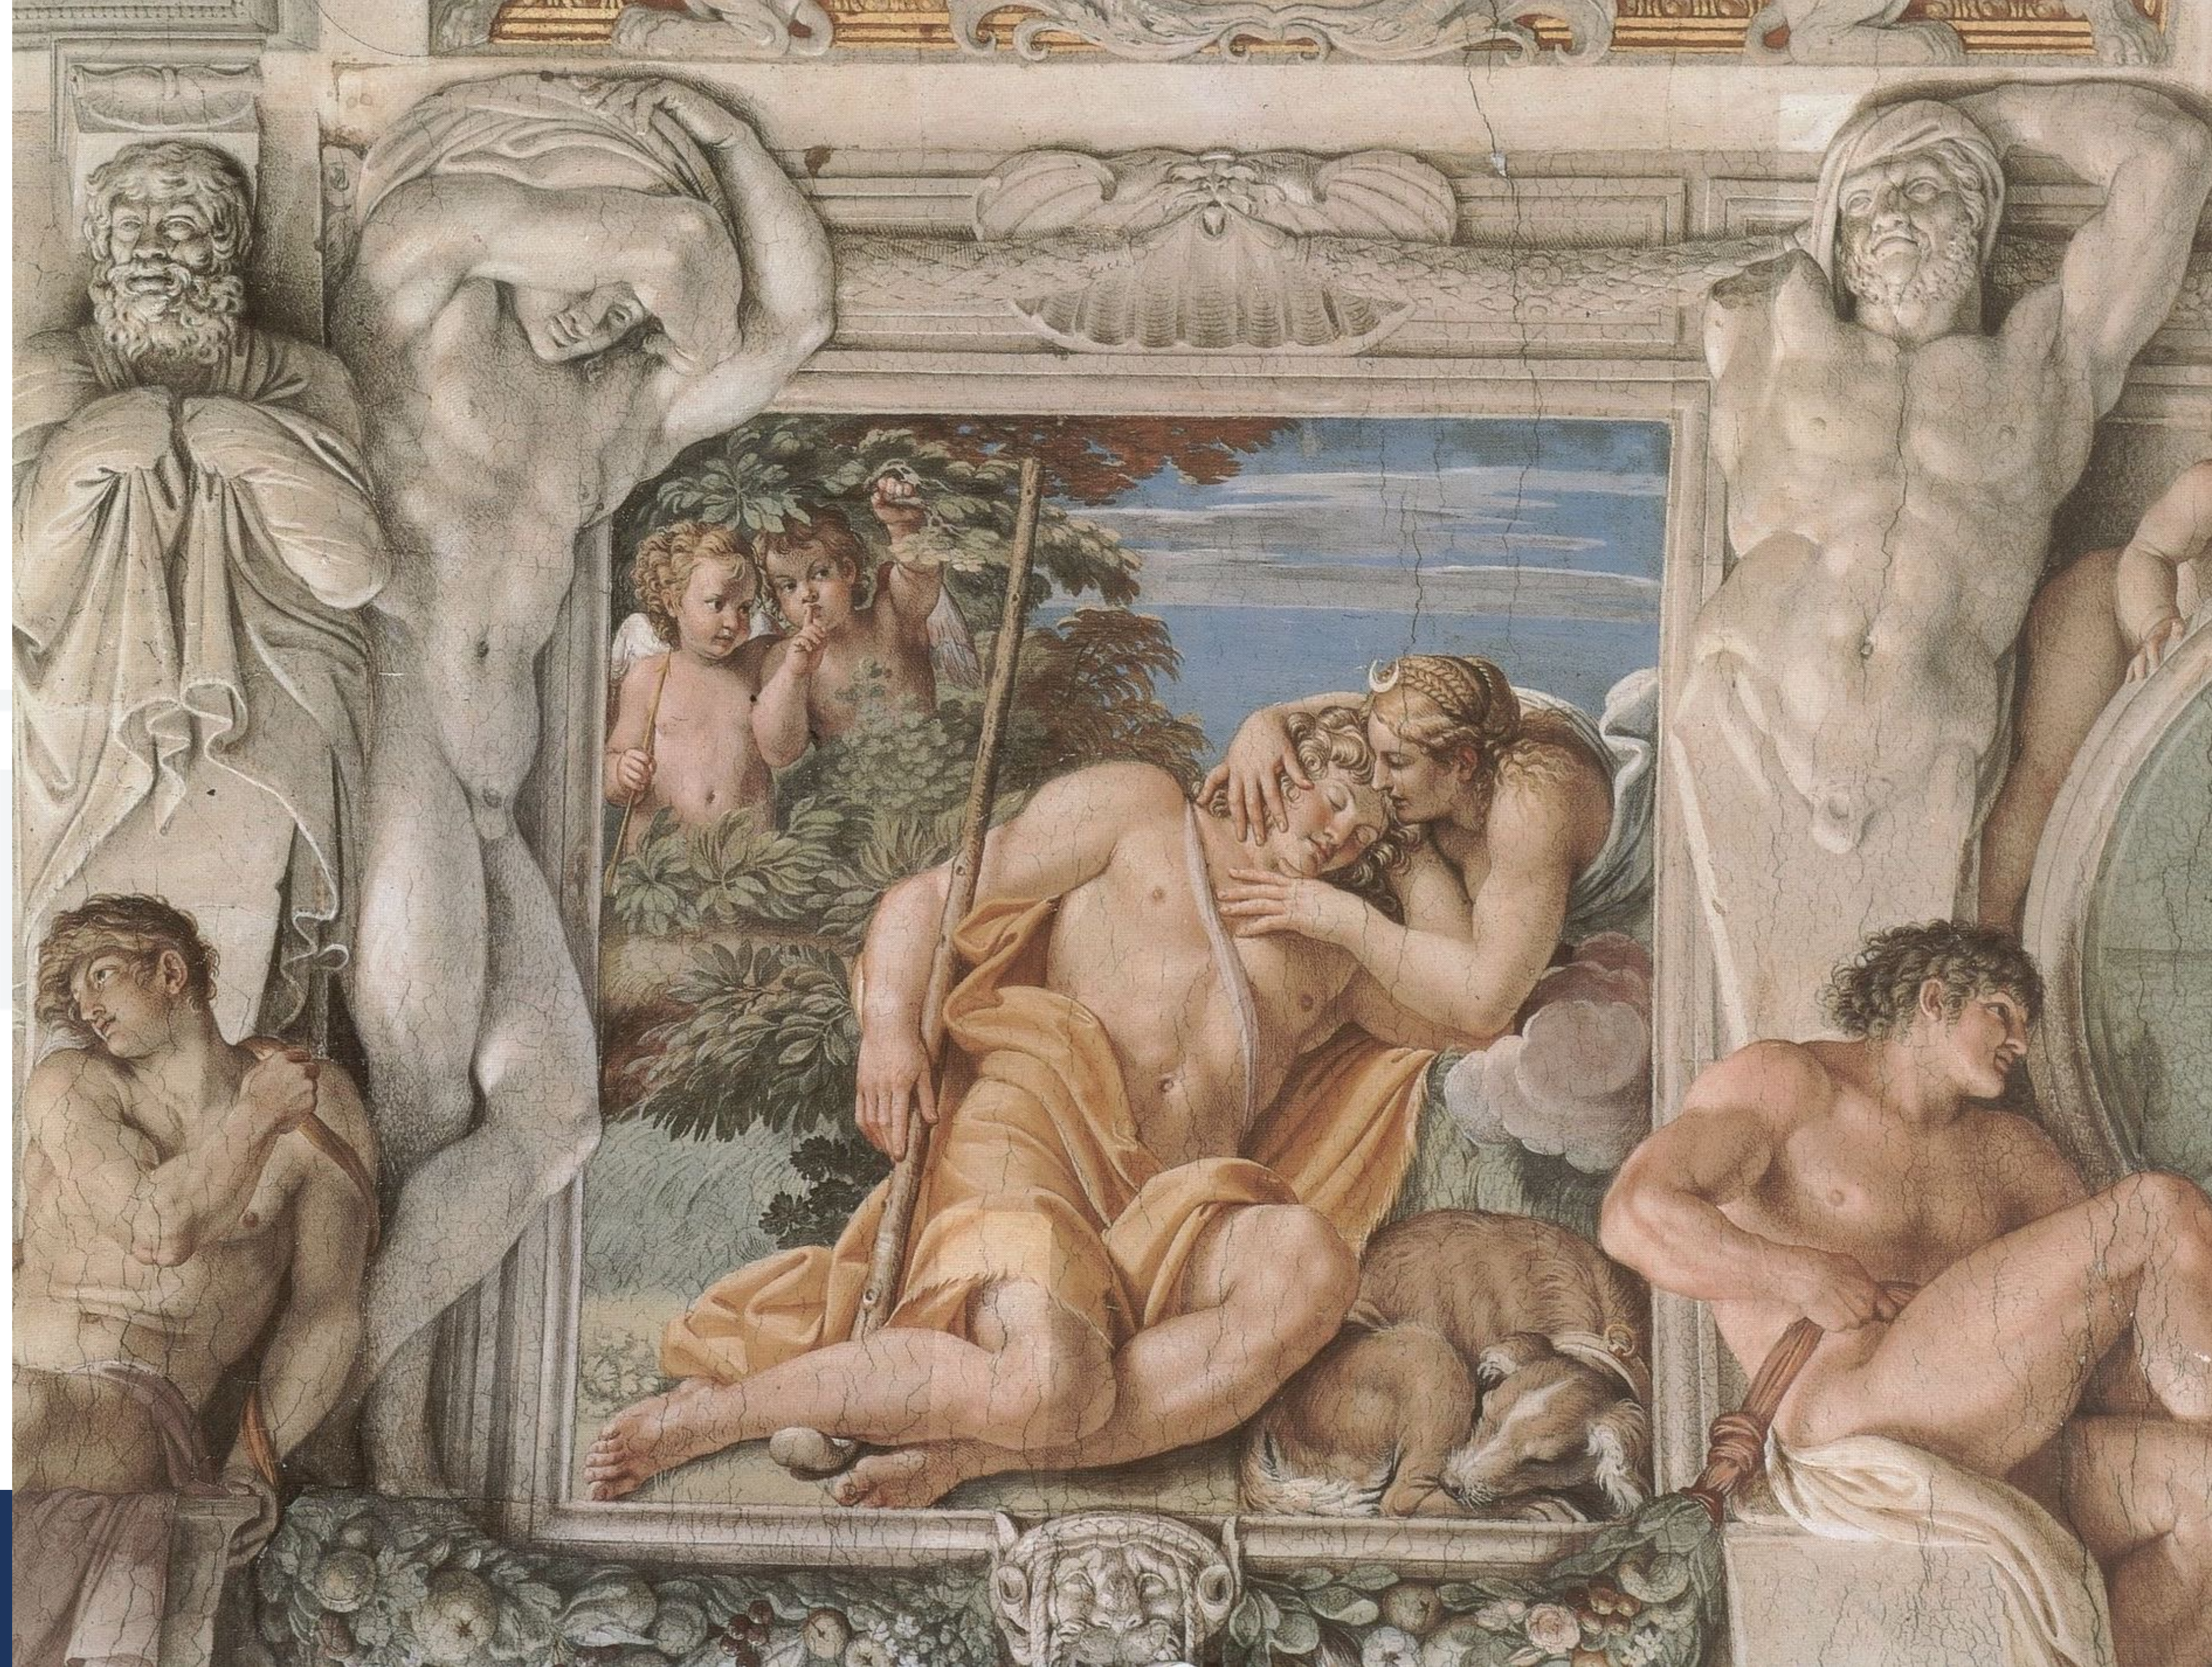

UNIVERSITÀ
DEGLI STUDI
DI TRIESTE

UNIVERSITÀ
DEGLI STUDI
DI TRIESTE

Arch. Lermosa dip.

Engr. Volpato pin. L. Bagnoli sculp. F. Sestini inc.

Veduta della Testata, situata a Ponente
vultus avertite vestros
Si quis Amicus adest, et Gorgonis extulit ora. Ovid. Met. l. v.

Archit. Carracci pin. in M.D.C. farnesiana

Le Facci di Rubia formis Roma ad Temp. S. Maria de Pace in P. S. P. S.

Petrus Apoll. del. et sculp.

TABVLA. I.
 Farnesiana Porticus que oppositi subiacet sinistra facta, ab Ant. ingrediantibus obtus. simulacris picturis ac oris. quoque plurius operis emblemate decorata.