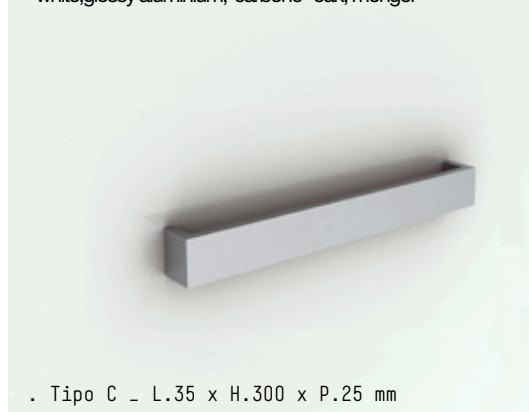

. Tipo C - L.35 x H.300 x P.25 mm

bianco o alluminio lucido /
white or glossy aluminium