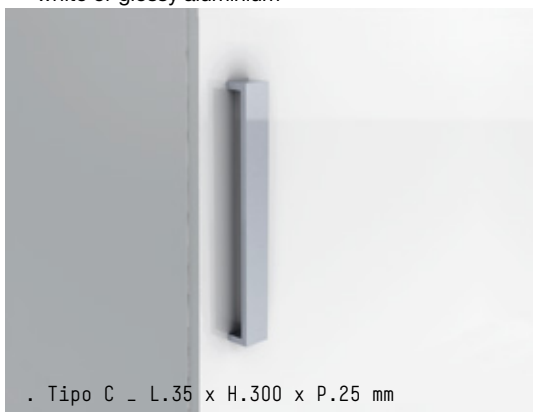

The Anello, Elle and Quadra handles do not imply any price increase.

MANIGLIE

. Anello - L.8 x H.180 x P.25 mm

bianco o alluminio verniciato/
white or varnished aluminium

. Elle - L.30 x H.180 x P.22 mm

bianco o alluminio verniciato/
white or varnished aluminium

. Quadra - L.60 x H.60 x P.30 mm

bianco o alluminio verniciato/
white or varnished aluminium

. Tasca - L.36 x H.180 x P.22 mm

bianco o alluminio verniciato /
white or varnished aluminium

. ML - L.35 x H.300 x P.40 mm

bianco o alluminio lucido /
white or glossy aluminium

. Pomolo - Ø 56 x P.25 mm

bianco, alluminio lucido, rovere "carbone", mongoi
white, glossy aluminium, "carbone" oak, mongoi

. Tipo C - L.35 x H.300 x P.25 mm

. Clip _ L.75 x H.150 mm

ottone brunito e laccato opaco colori /
burnished brass and matt lacquered colours

. Linea _ L.15 x H.1103 x P.35 mm

bianco o alluminio verniciato /
white or varnished aluminium

. Segno _ L.7 x H.1103 x P.30 mm