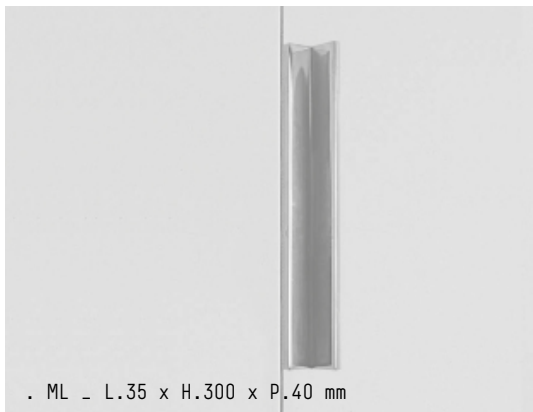

The Anello, Elle and Quadra handles do not imply any price increase.

MANIGLIE

. Anello - L.8 x H.180 x P.25 mm

bianco o alluminio verniciato/
white or varnished aluminium

. Elle - L.30 x H.180 x P.22 mm

bianco o alluminio verniciato/
white or varnished aluminium

. Quadra - L.60 x H.60 x P.30 mm

bianco o alluminio verniciato/
white or varnished aluminium

. Tasca - L.36 x H.180 x P.22 mm

bianco o alluminio verniciato /
white or varnished aluminium

. ML - L.35 x H.300 x P.40 mm

bianco o alluminio lucido /
white or glossy aluminium

. Pomolo - Ø 56 x P.25 mm

bianco, alluminio lucido, rovere "carbone", mongoi
white, glossy aluminium, "carbone" oak, mongoi

. Tipo C - L.35 x H.300 x P.25 mm

. Clip _ L.75 x H.150 mm

ottone brunito e laccato opaco colori /
burnished brass and matt lacquered colours

. Linea _ L.15 x H.1103 x P.35 mm

bianco o alluminio verniciato /
white or varnished aluminium

. Segno _ L.7 x H.1103 x P.30 mm