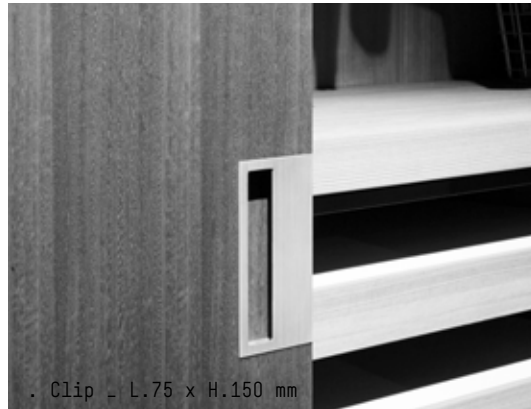

bianco o alluminio lucido /
white or glossy aluminium

. Tipo C - L.35 x H.300 x P.25 mm

bianco o alluminio lucido /
white or glossy aluminium

MANIGLIE

. Boite Aux _ L.28 x H.200 mm

su anta laccata, legno e cristallo colori /
on lacquered, wooden or coloured glass door

. Clip _ L.75 x H.150 mm

ottone brunito e laccato opaco colori /
burnished brass and matt lacquered colours

. Linea _ L.15 x H.1103 x P.35 mm

bianco o alluminio verniciato /
white or varnished aluminium

. Segno _ L.7 x H.1103 x P.30 mm