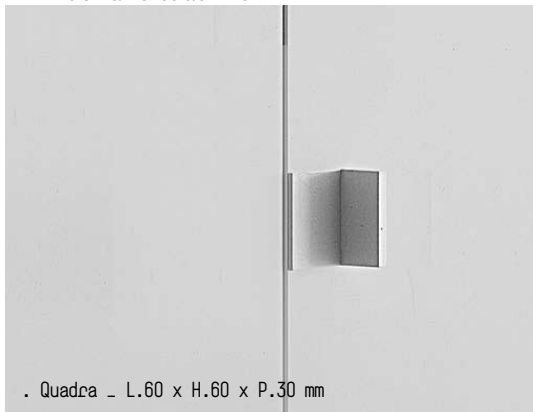

The Anello, Elle and Quadra handles do not imply any price increase.

MANIGLIE

. Anello - L.8 x H.180 x P.25 mm

bianco o alluminio verniciato/
white or varnished aluminium

. Elle - L.30 x H.180 x P.22 mm

bianco o alluminio verniciato/
white or varnished aluminium

. Quadra - L.60 x H.60 x P.30 mm

bianco o alluminio verniciato/
white or varnished aluminium

. Tasca - L.36 x H.180 x P.22 mm

bianco o alluminio verniciato /
white or varnished aluminium

. ML - L.35 x H.300 x P.40 mm

. Clip _ L.75 x H.150 mm

ottone brunito e laccato opaco colori /
burnished brass and matt lacquered colours

. Linea _ L.15 x H.1103 x P.35 mm

bianco o alluminio verniciato /
white or varnished aluminium

. Segno _ L.7 x H.1103 x P.30 mm