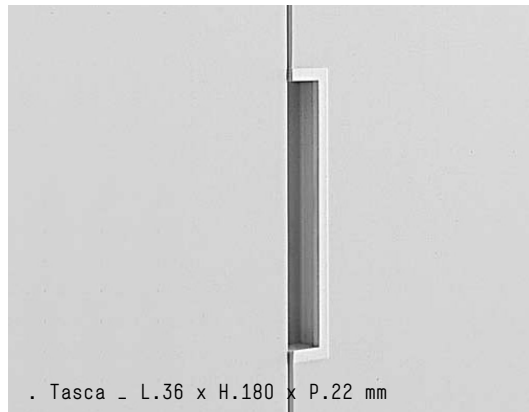

The Anello, Elle and Quadra handles do not imply any price increase.

MANIGLIE

. Anello - L.8 x H.180 x P.25 mm

bianco o alluminio verniciato/
white or varnished aluminium

. Elle - L.30 x H.180 x P.22 mm

bianco o alluminio verniciato/
white or varnished aluminium

. Quadra - L.60 x H.60 x P.30 mm

bianco o alluminio verniciato/
white or varnished aluminium

. Tasca - L.36 x H.180 x P.22 mm

bianco o alluminio verniciato /
white or varnished aluminium

. ML - L.35 x H.300 x P.40 mm

bianco o alluminio lucido /
white or glossy aluminium

. Pomolo - Ø 56 x P.25 mm

bianco, alluminio lucido, rovere "carbone", mongoi
white, glossy aluminium, "carbone" oak, mongoi

. Tipo C - L.35 x H.300 x P.25 mm

. Clip _ L.75 x H.150 mm

ottone brunito e laccato opaco colori /
burnished brass and matt lacquered colours

. Linea _ L.15 x H.1103 x P.35 mm

bianco o alluminio verniciato /
white or varnished aluminium

. Segno _ L.7 x H.1103 x P.30 mm