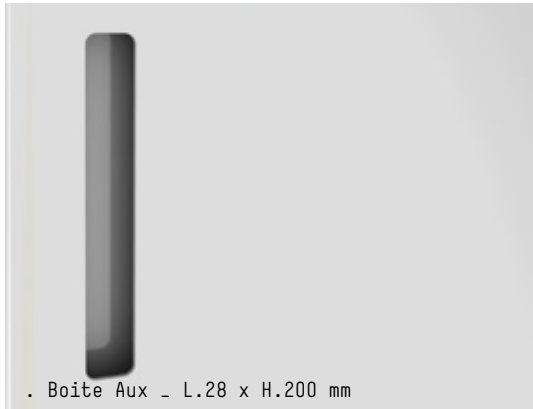

. Clip _ L.75 x H.150 mm

MANIGLIE

. Boite Aux _ L.28 x H.200 mm

su anta laccata, legno e cristallo colori /
on lacquered, wooden or coloured glass door