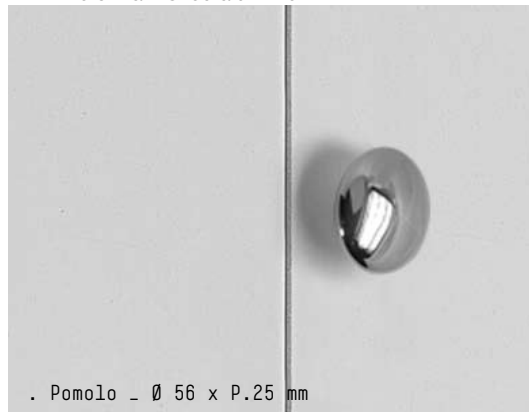

The Anello, Elle and Quadra handles do not imply any price increase.

MANIGLIE

. Anello - L.8 x H.180 x P.25 mm

bianco o alluminio verniciato/
white or varnished aluminium

. Elle - L.30 x H.180 x P.22 mm

bianco o alluminio verniciato/
white or varnished aluminium

. Quadra - L.60 x H.60 x P.30 mm

bianco o alluminio verniciato/
white or varnished aluminium

. Tasca - L.36 x H.180 x P.22 mm

bianco o alluminio verniciato /
white or varnished aluminium

. ML - L.35 x H.300 x P.40 mm

bianco o alluminio lucido /
white or glossy aluminium

. Pomolo - Ø 56 x P.25 mm

bianco, alluminio lucido, rovere "carbone", mongoi
white, glossy aluminium, "carbone" oak, mongoi

. Tipo C - L.35 x H.300 x P.25 mm

. Clip _ L.75 x H.150 mm

ottone brunito e laccato opaco colori /
burnished brass and matt lacquered colours

. Linea _ L.15 x H.1103 x P.35 mm

bianco o alluminio verniciato /
white or varnished aluminium

. Segno _ L.7 x H.1103 x P.30 mm