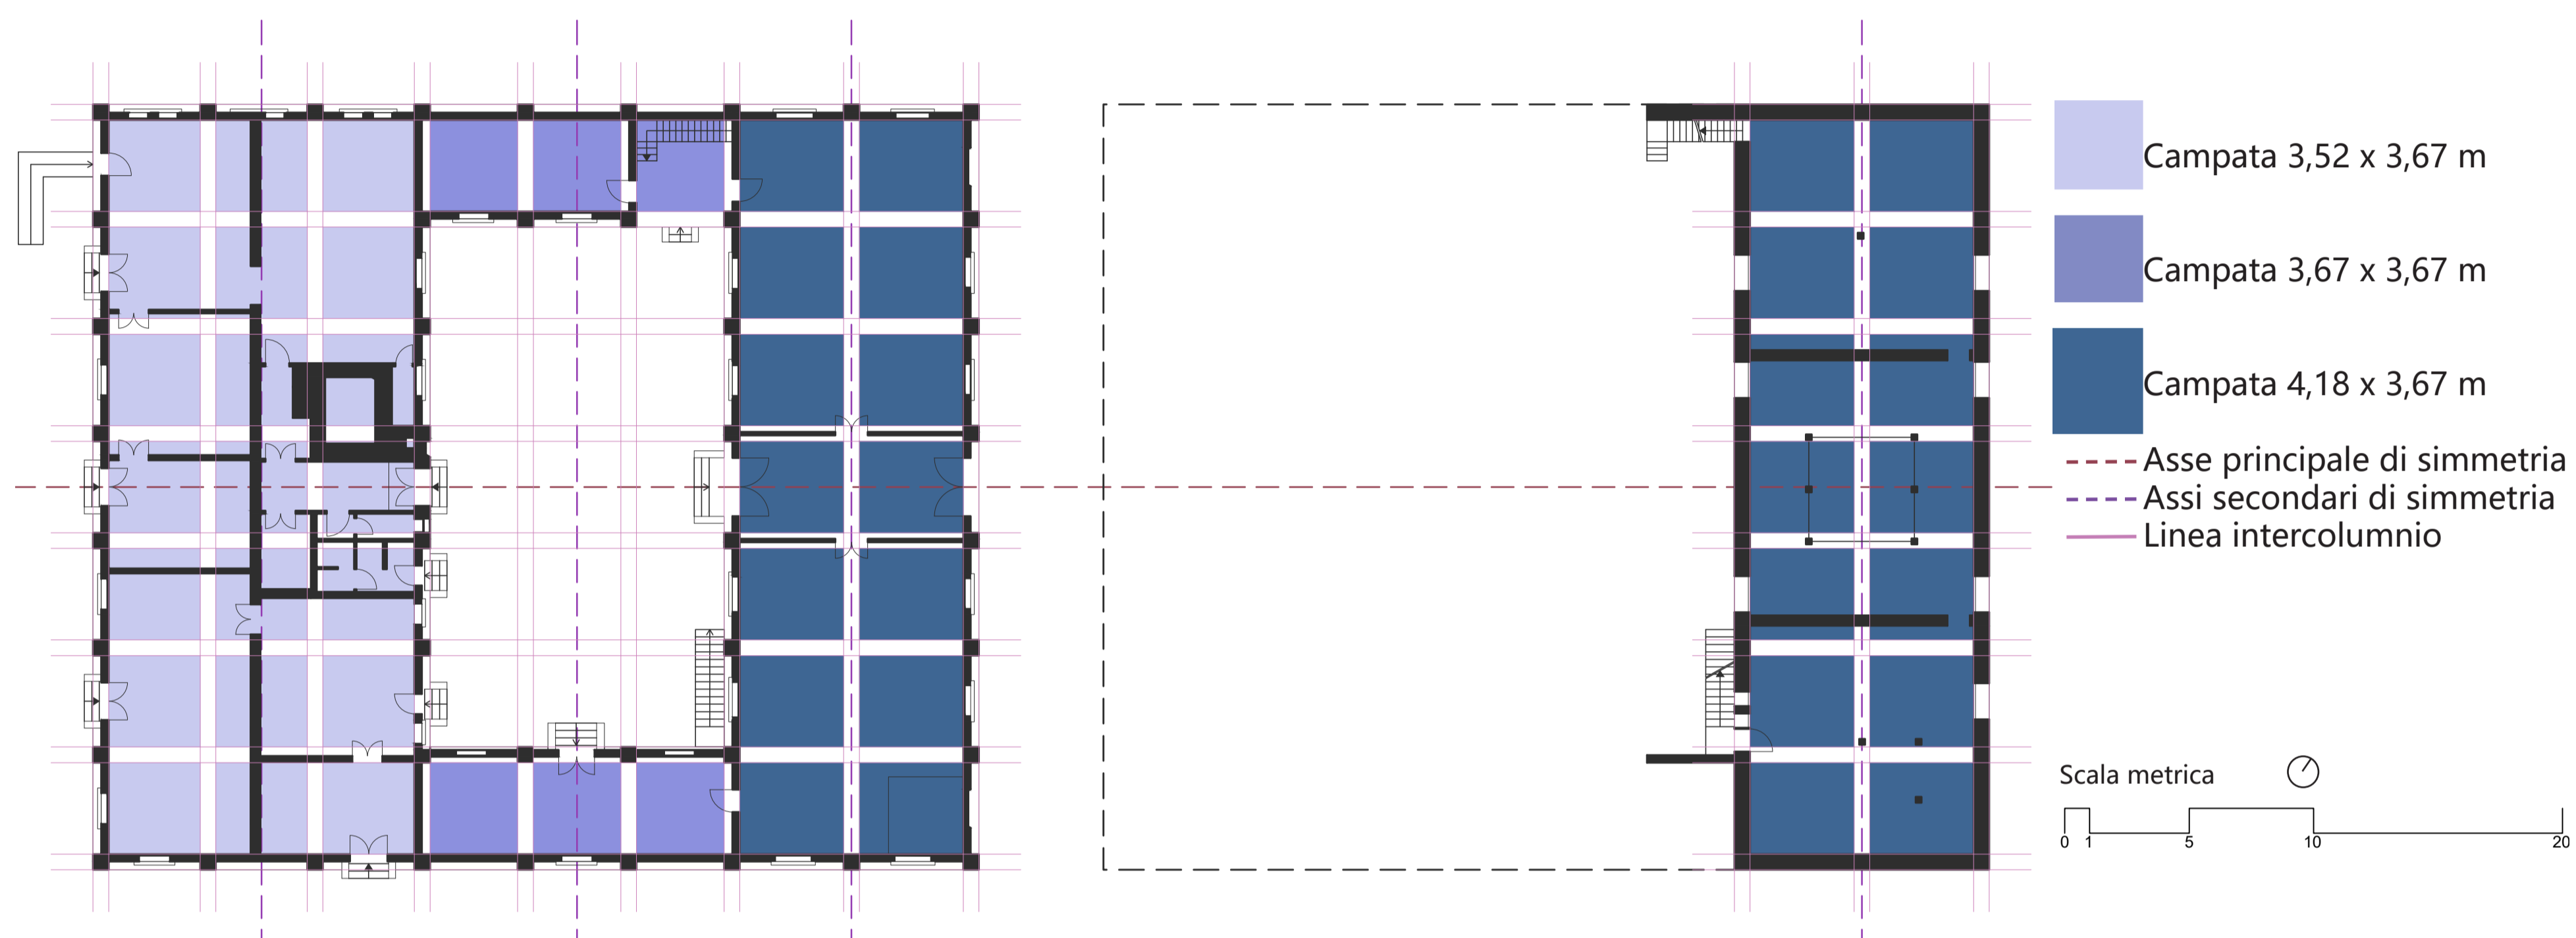

COMPOSIZIONE DEI VOLUMI DEL PADIGLIONE

1. Estrusione di un volume a base rettangolare
2. Differenza booleana con un parallelepipedo a base rettangolare per creare il cortile interno
3. Addizione di un parallelepipedo corrispondente a una parte del primo volume originario
4. Estrusione di due volumi a quattro falde e altri due volumi a due falde per creare i tetti dell' edificio
5. Unione dei quattro tetti e dei due piani con l' obiettivo di dare uniformità volumetrica

MODULI IN PIANTA DEL PADIGLIONE

COMPOSIZIONE IN PIANTA DEL PARCO BASAGLIA

- Padiglione del lavoro
- Edifici
- Tracciati
- Aree verdi
- - - Asse principale di simmetria
- Assi verticali del parco
- Assi orizzontali del parco
- Contorno del lotto

Piano terra

Piano seminterrato

COMPOSIZIONE DEI VOLUMI DEL PADIGLIONE

6. Addizione di 2 volumi con copertura a 2 falde

NUOVA DESTINAZIONE D' USO DEL PADIGLIONE: Laboratori per attività per il recupero di persone affette da tossicodipendenza