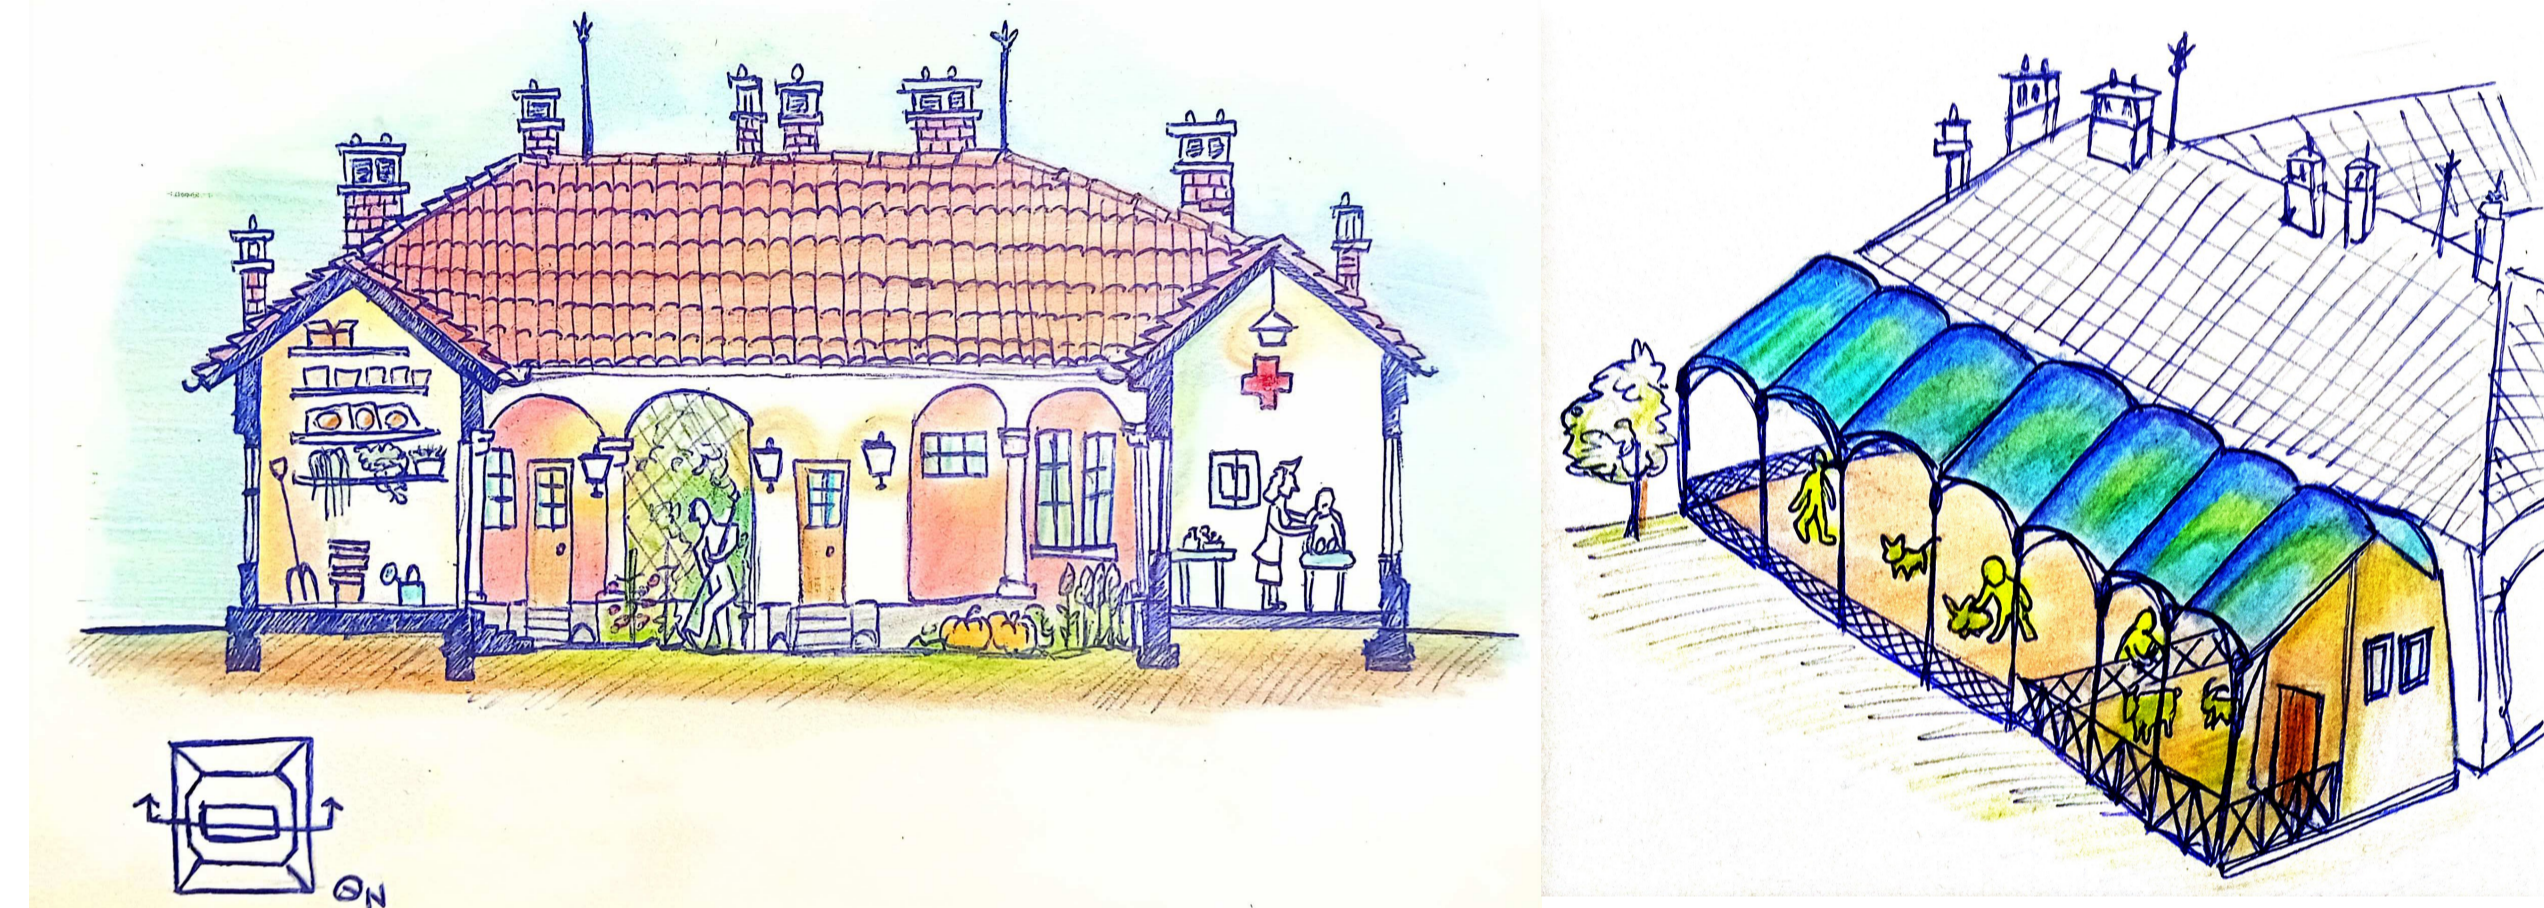

COMPOSIZIONE DEI VOLUMI DEL PADIGLIONE

1. Estrusione di un volume a base rettangolare
2. Differenza booleana con un parallelepipedo a base rettangolare per creare il cortile interno
3. Addizione di un parallelepipedo corrispondente a una parte del primo volume originario
4. Estrusione di due volumi a quattro falde e altri due volumi a due falde per creare i tetti dell' edificio
5. Unione dei quattro tetti e dei due piani con l' obiettivo di dare uniformità volumetrica

MODULI IN PIANTA DEL PADIGLIONE

COMPOSIZIONE IN PIANTA DEL PARCO BASAGLIA

- Padiglione del lavoro
- Edifici
- Tracciati
- Aree verdi
- - - Asse principale di simmetria
- Assi verticali del parco
- Assi orizzontali del parco
- Contorno del lotto

Piano terra

Piano seminterrato

COMPOSIZIONE DEI VOLUMI DEL PADIGLIONE

6. Addizione di 2 volumi con copertura a 2 falde

NUOVA DESTINAZIONE D' USO DEL PADIGLIONE: Laboratori per attività per il recupero di persone affette da tossicodipendenza

Piano seminterrato

SCHIZZI PROGETTUALI

SERVIZI COLLEGATI ALLA NUOVA DESTINAZIONE D' USO DEL PADIGLIONE

- Direzione DSM
- SERT con mini-alloggi (ora inagibili)
- Serre
- Falegnameria, cooperativa sociale e serigrafia
- Ente regionale sviluppo agricoltura
- Edifici