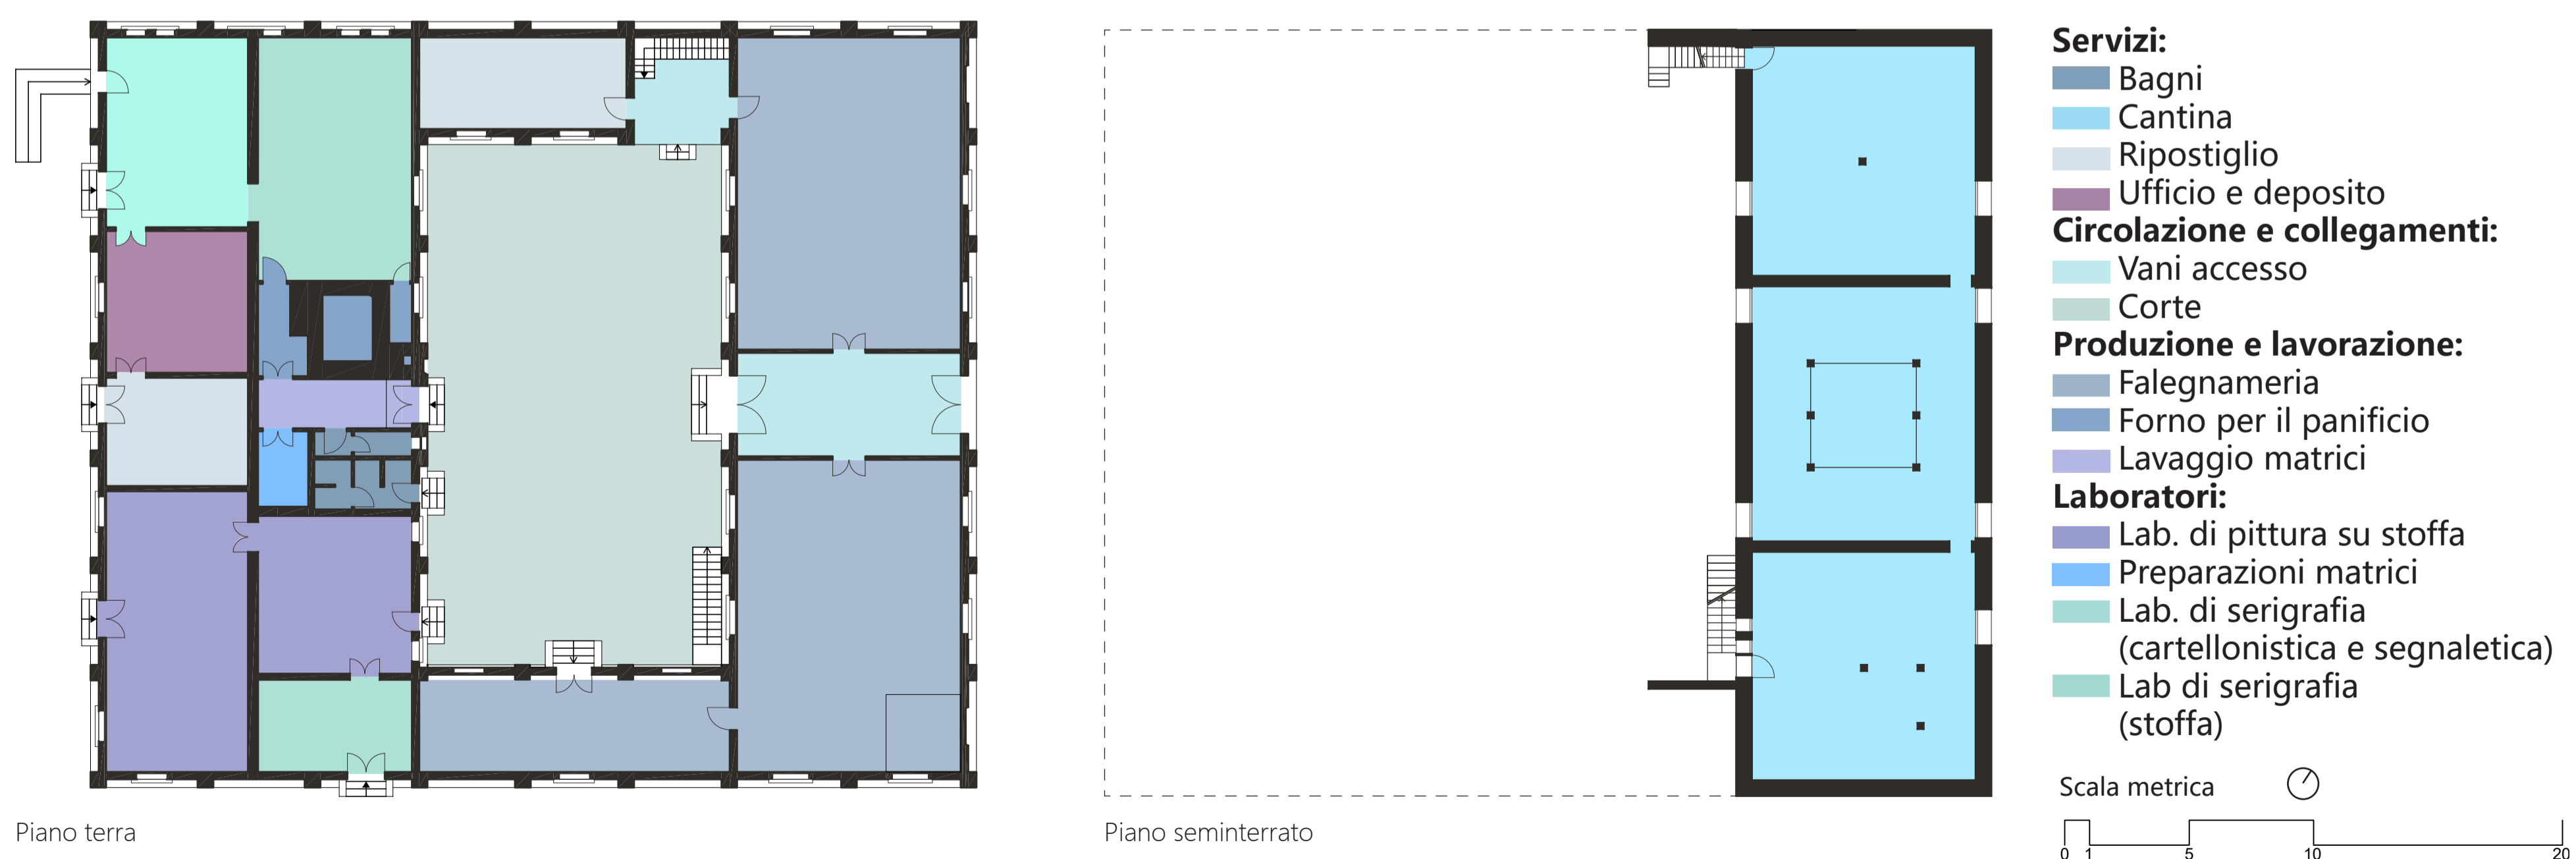

COMPOSIZIONE DEI VOLUMI DEL PADIGLIONE

1. Estrusione di un volume a base rettangolare
2. Differenza booleana con un parallelepipedo a base rettangolare per creare il cortile interno
3. Addizione di un parallelepipedo corrispondente a una parte del primo volume originario
4. Estrusione di due volumi a quattro falde e altri due volumi a due falde per creare i tetti dell' edificio
5. Unione dei quattro tetti e dei due piani con l' obiettivo di dare uniformità volumetrica

MODULI IN PIANTA DEL PADIGLIONE

COMPOSIZIONE IN PIANTA DEL PARCO BASAGLIA

- Padiglione del lavoro
- Edifici
- Tracciati
- Aree verdi
- - - Asse principale di simmetria
- Assi verticali del parco
- Assi orizzontali del parco
- Contorno del lotto

ULTIME DESTINAZIONI D' USO DELL' IMPIANTO DELLO STATO ATTUALE

SERVIZI ULTIMA DESTINAZIONE D' USO DELL' IMPIANTO DEL PADIGLIONE NELLO STATO ATTUALE

- Direzione DSM
- Comunità "La Casetta"
- Palestra
- Centro diurna (chiusa)
- SERT con mini-alloggi (ora inagibili)
- Archivio e magazzini
- Direzione generale e uffici amministrativi (vuoto)
- Uffici tecnici amministrativi
- Scuola superiore
- Tipografia
- Chiesa
- Vuoto
- Deposito e lavanderia (cooperativa)
- Cabina distribuzione elettrica
- magazzino
- Torre-serbatoio d' acqua
- Cooperative sociali "il grande carro" e "orizzonte"
- Pesa pubblica
- Pompe sollevamento fognatura
- Serre
- Falegnameria, cooperativa sociale e serigrafia
- Laboratori audio e video
- Comunità "La Tempesta"
- Ente regionale sviluppo agricoltura
- Ville tipo a schiera

Piano terra

Piano seminterrato

COMPOSIZIONE DEI VOLUMI DEL PADIGLIONE

6. Addizione di 2 volumi con copertura a 2 falde

NUOVA DESTINAZIONE D' USO DEL PADIGLIONE: Laboratori per attività per il recupero di persone affette da tossicodipendenza