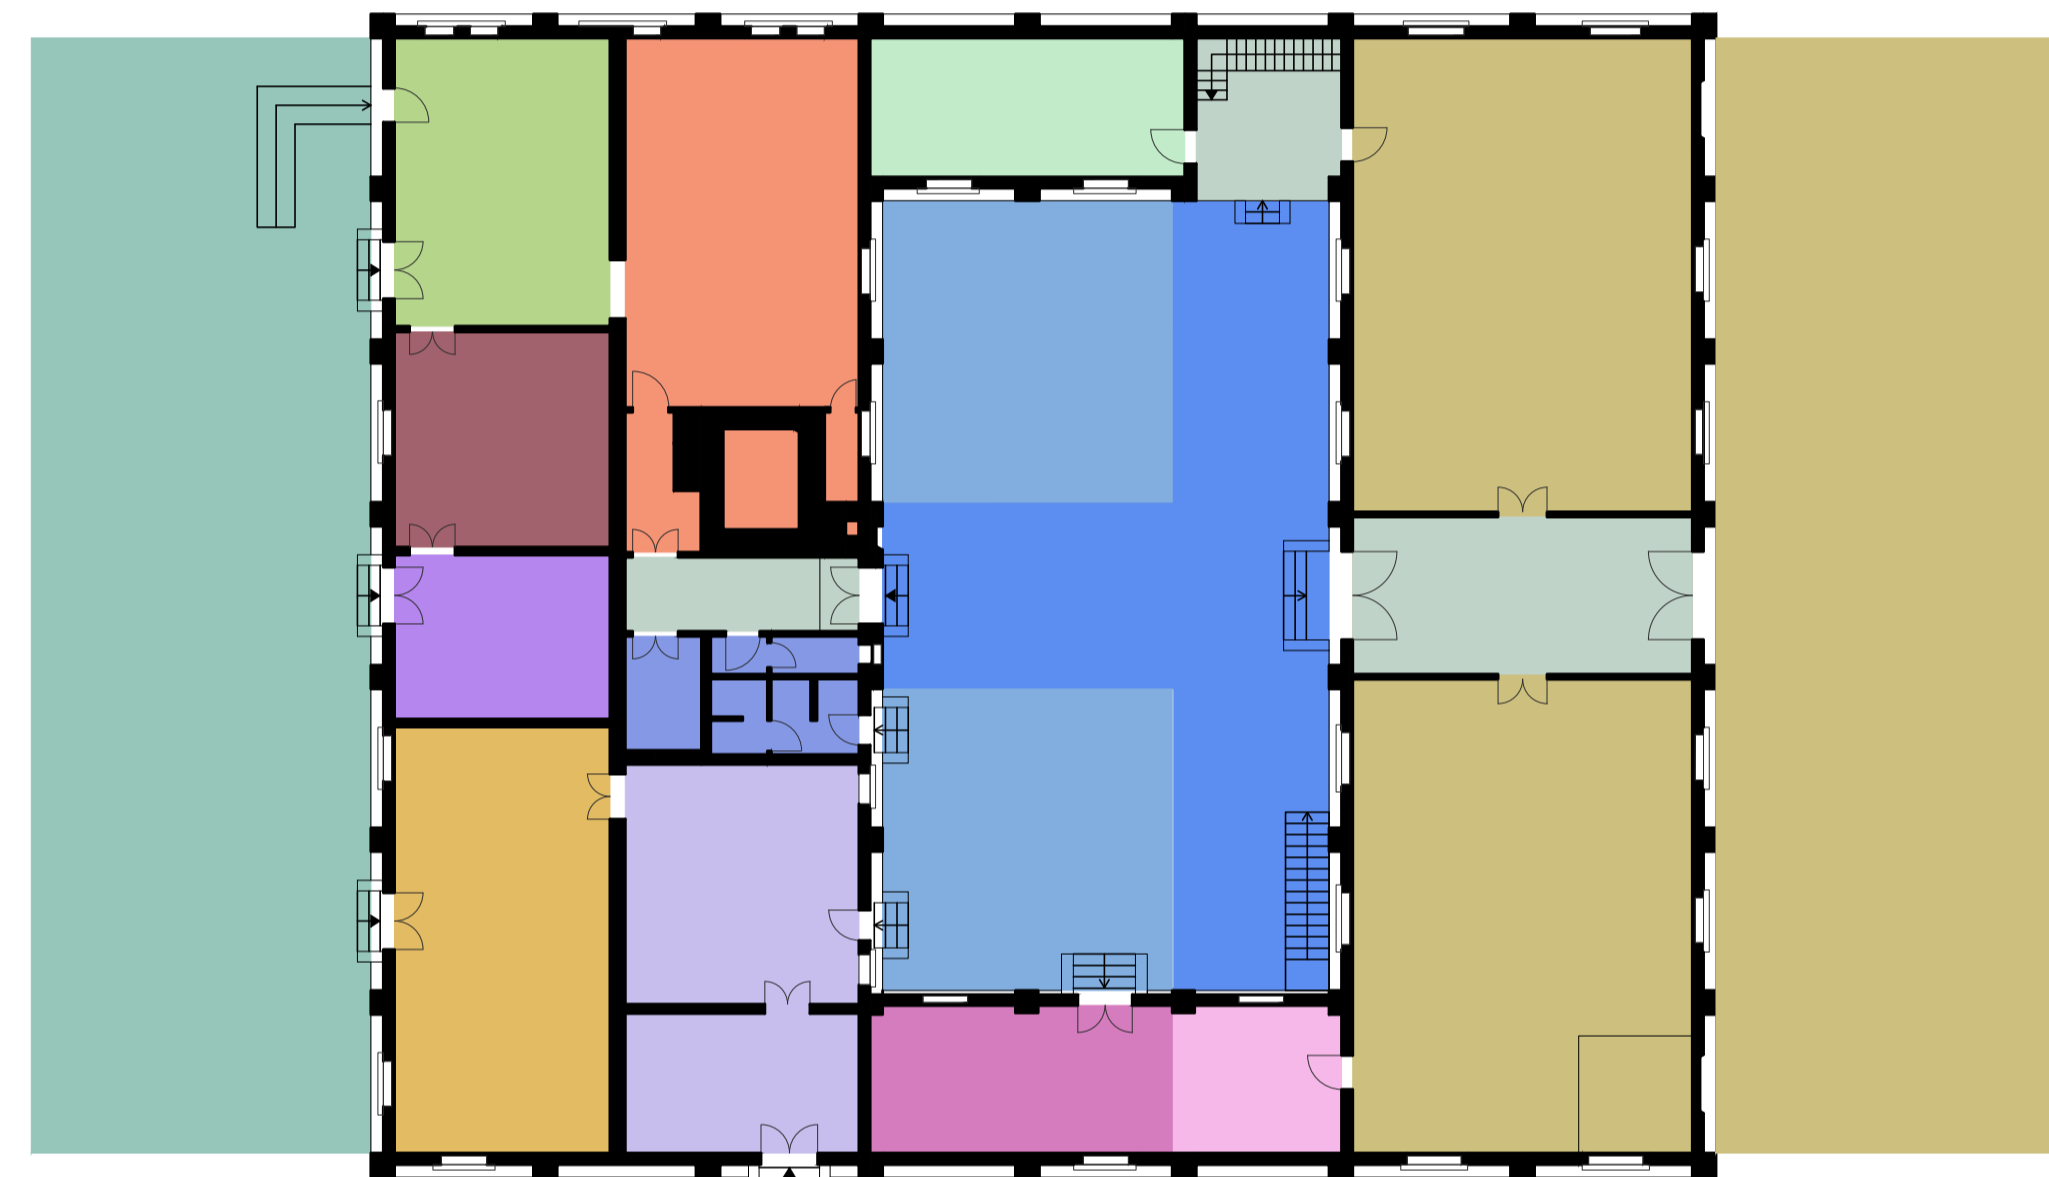

Piano seminterrato

NUOVA DESTINAZIONE D' USO DEL PADIGLIONE: Laboratori per attività per il recupero di persone affette da tossicodipendenza

Piano terra