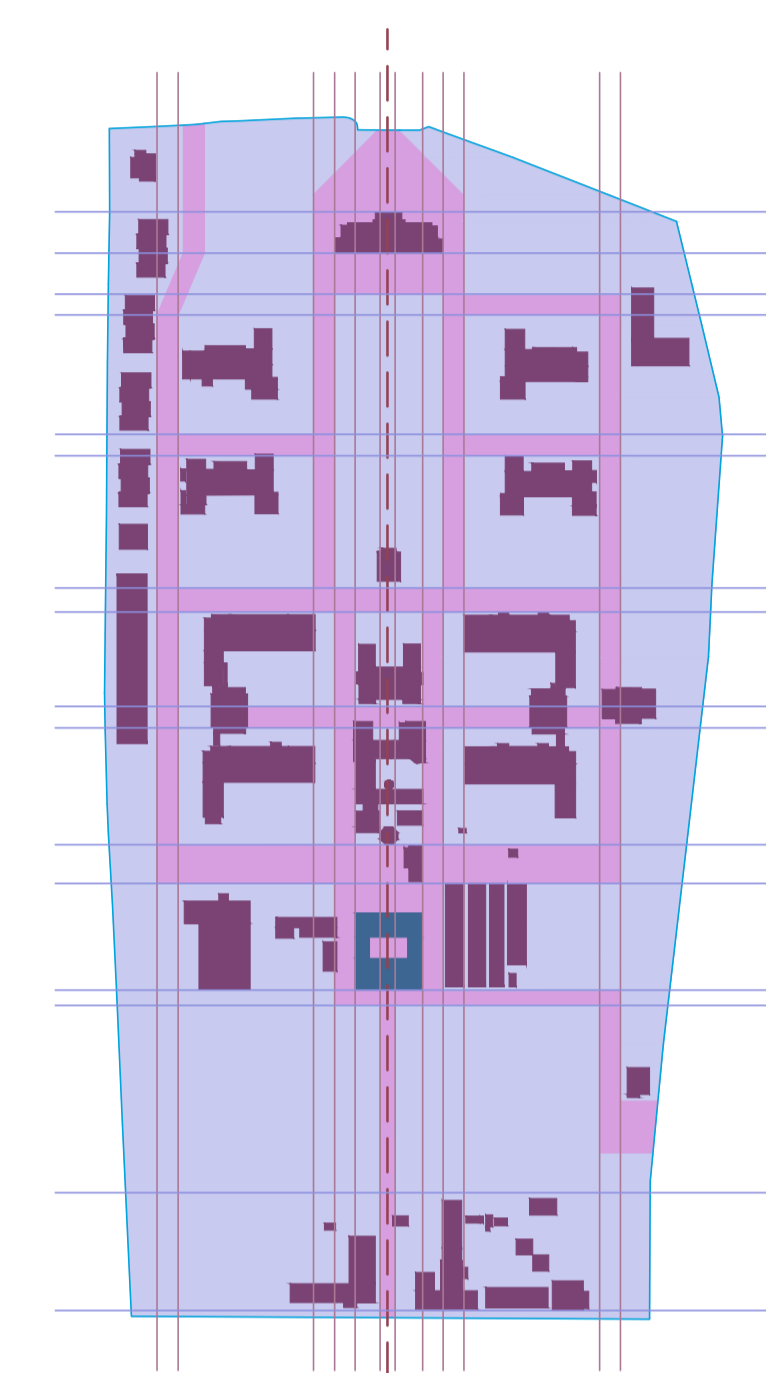

COMPOSIZIONE DEI VOLUMI DEL PADIGLIONE

1. Estrusione di un volume a base rettangolare
2. Differenza booleana con un parallelepipedo a base rettangolare per creare il cortile interno
3. Addizione di un parallelepipedo corrispondente a una parte del primo volume originario
4. Estrusione di due volumi a quattro falde e altri due volumi a due falde per creare i tetti dell' edificio
5. Unione dei quattro tetti e dei due piani con l' obiettivo di dare uniformità volumetrica

MODULI IN PIANTA DEL PADIGLIONE

COMPOSIZIONE IN PIANTA DEL PARCO BASAGLIA

- Padiglione del lavoro
- Edifici
- Tracciati
- Aree verdi
- - - Asse principale di simmetria
- Assi verticali del parco
- Assi orizzontali del parco
- Contorno del lotto

Piano terra

Piano seminterrato

COMPOSIZIONE DEI VOLUMI DEL PADIGLIONE

6. Addizione di 2 volumi con copertura a 2 falde

NUOVA DESTINAZIONE D' USO DEL PADIGLIONE: Laboratori per attività per il recupero di persone affette da tossicodipendenza